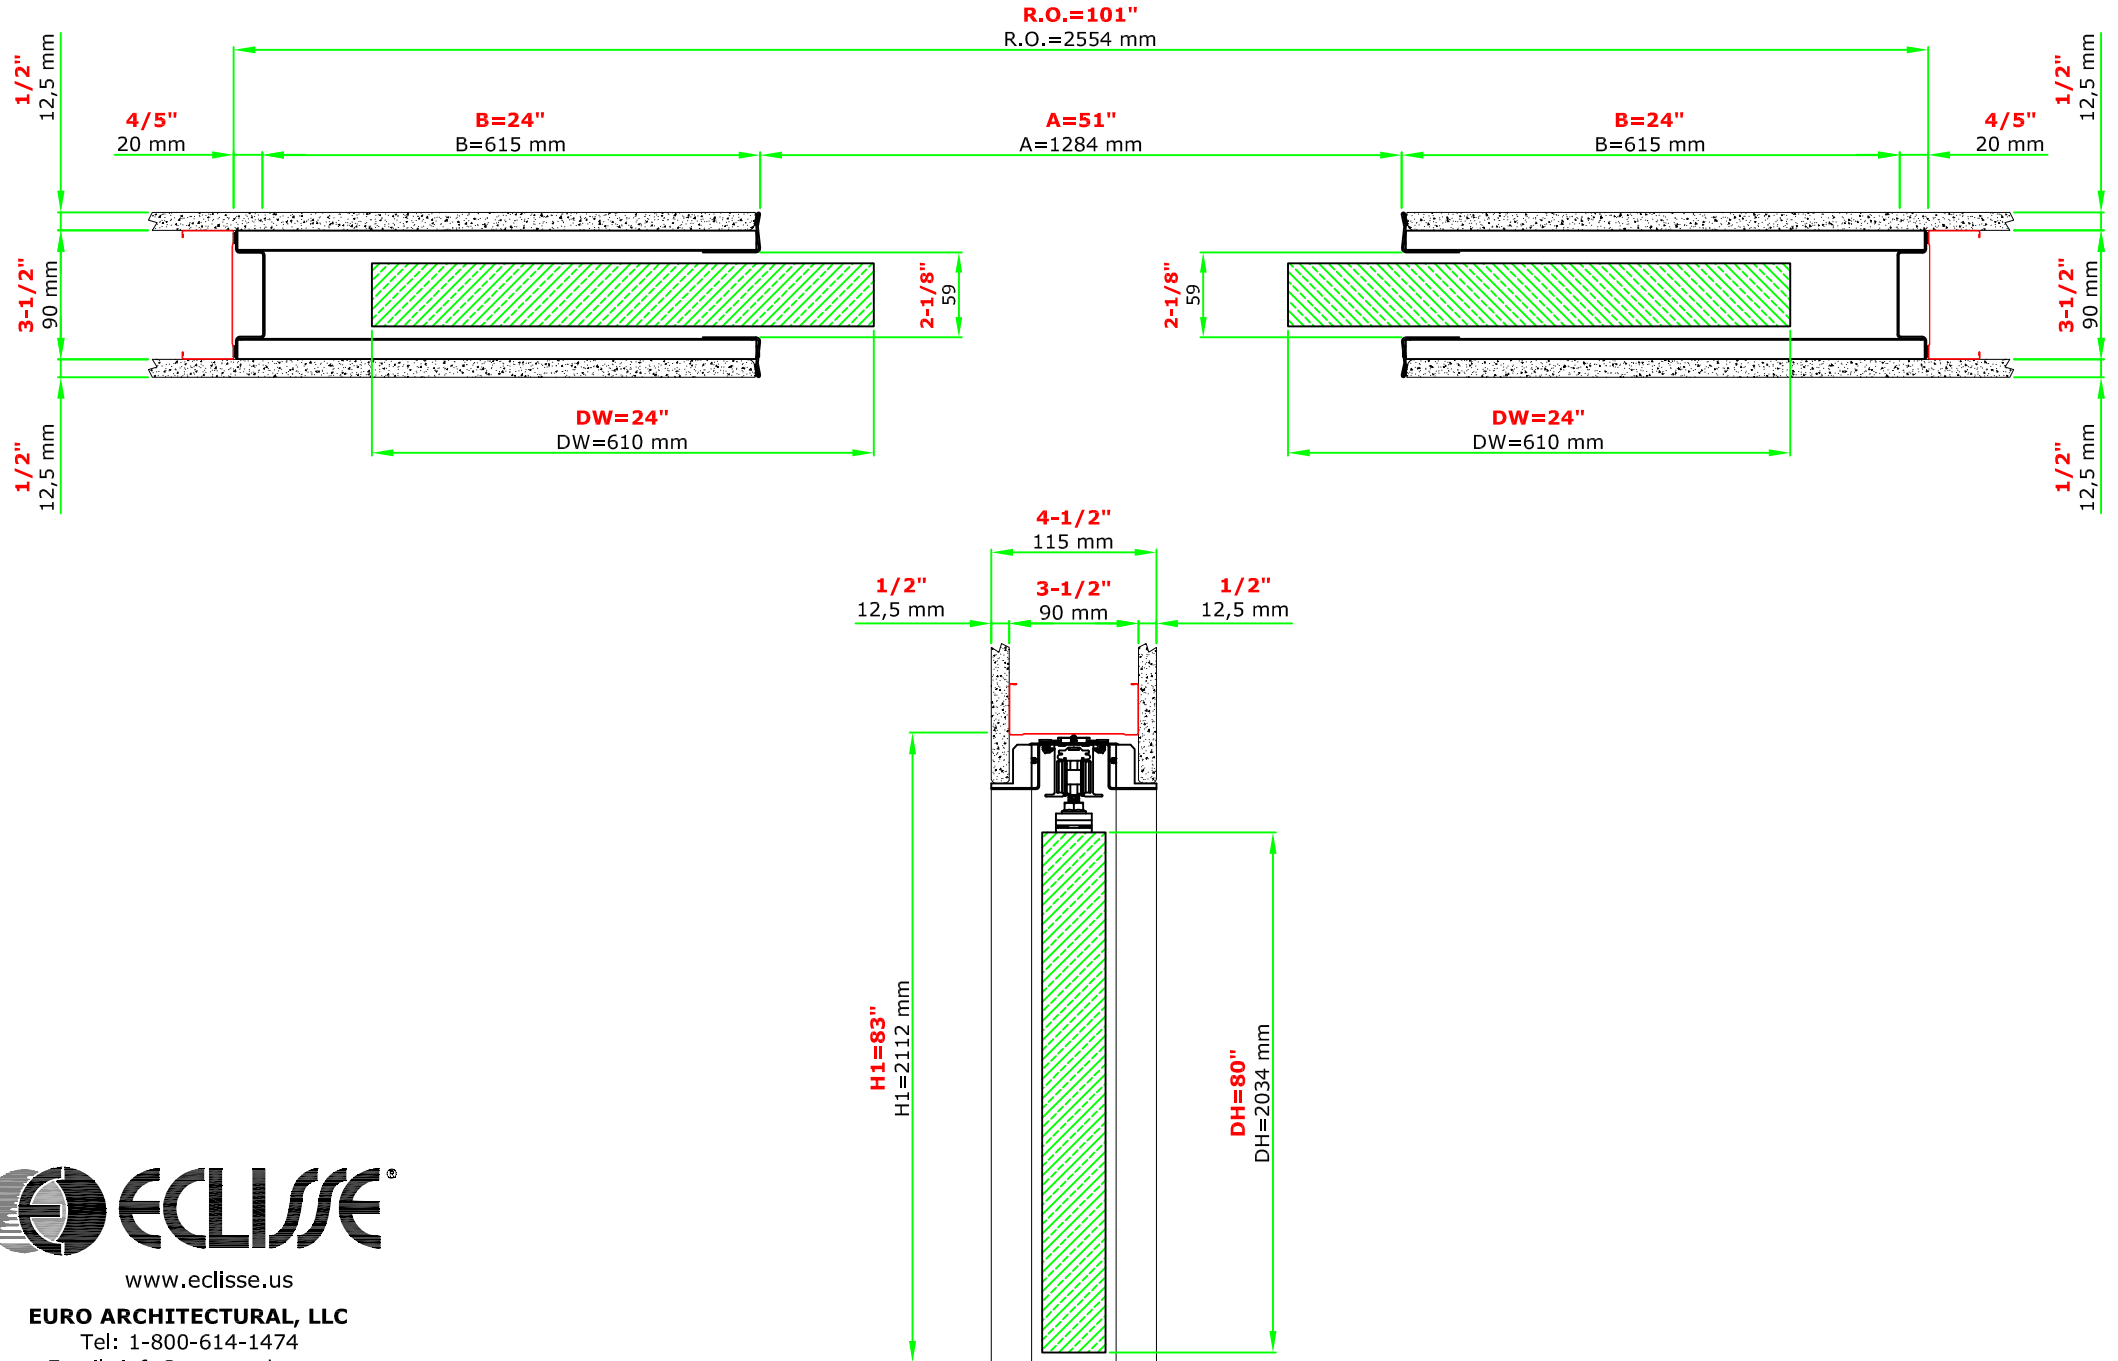

# DOUBLE 48"x80"

www.eclisse.us

EURO ARCHITECTURAL, LLC

Tel: 1-800-614-1474

Email: info@euro-arch.com