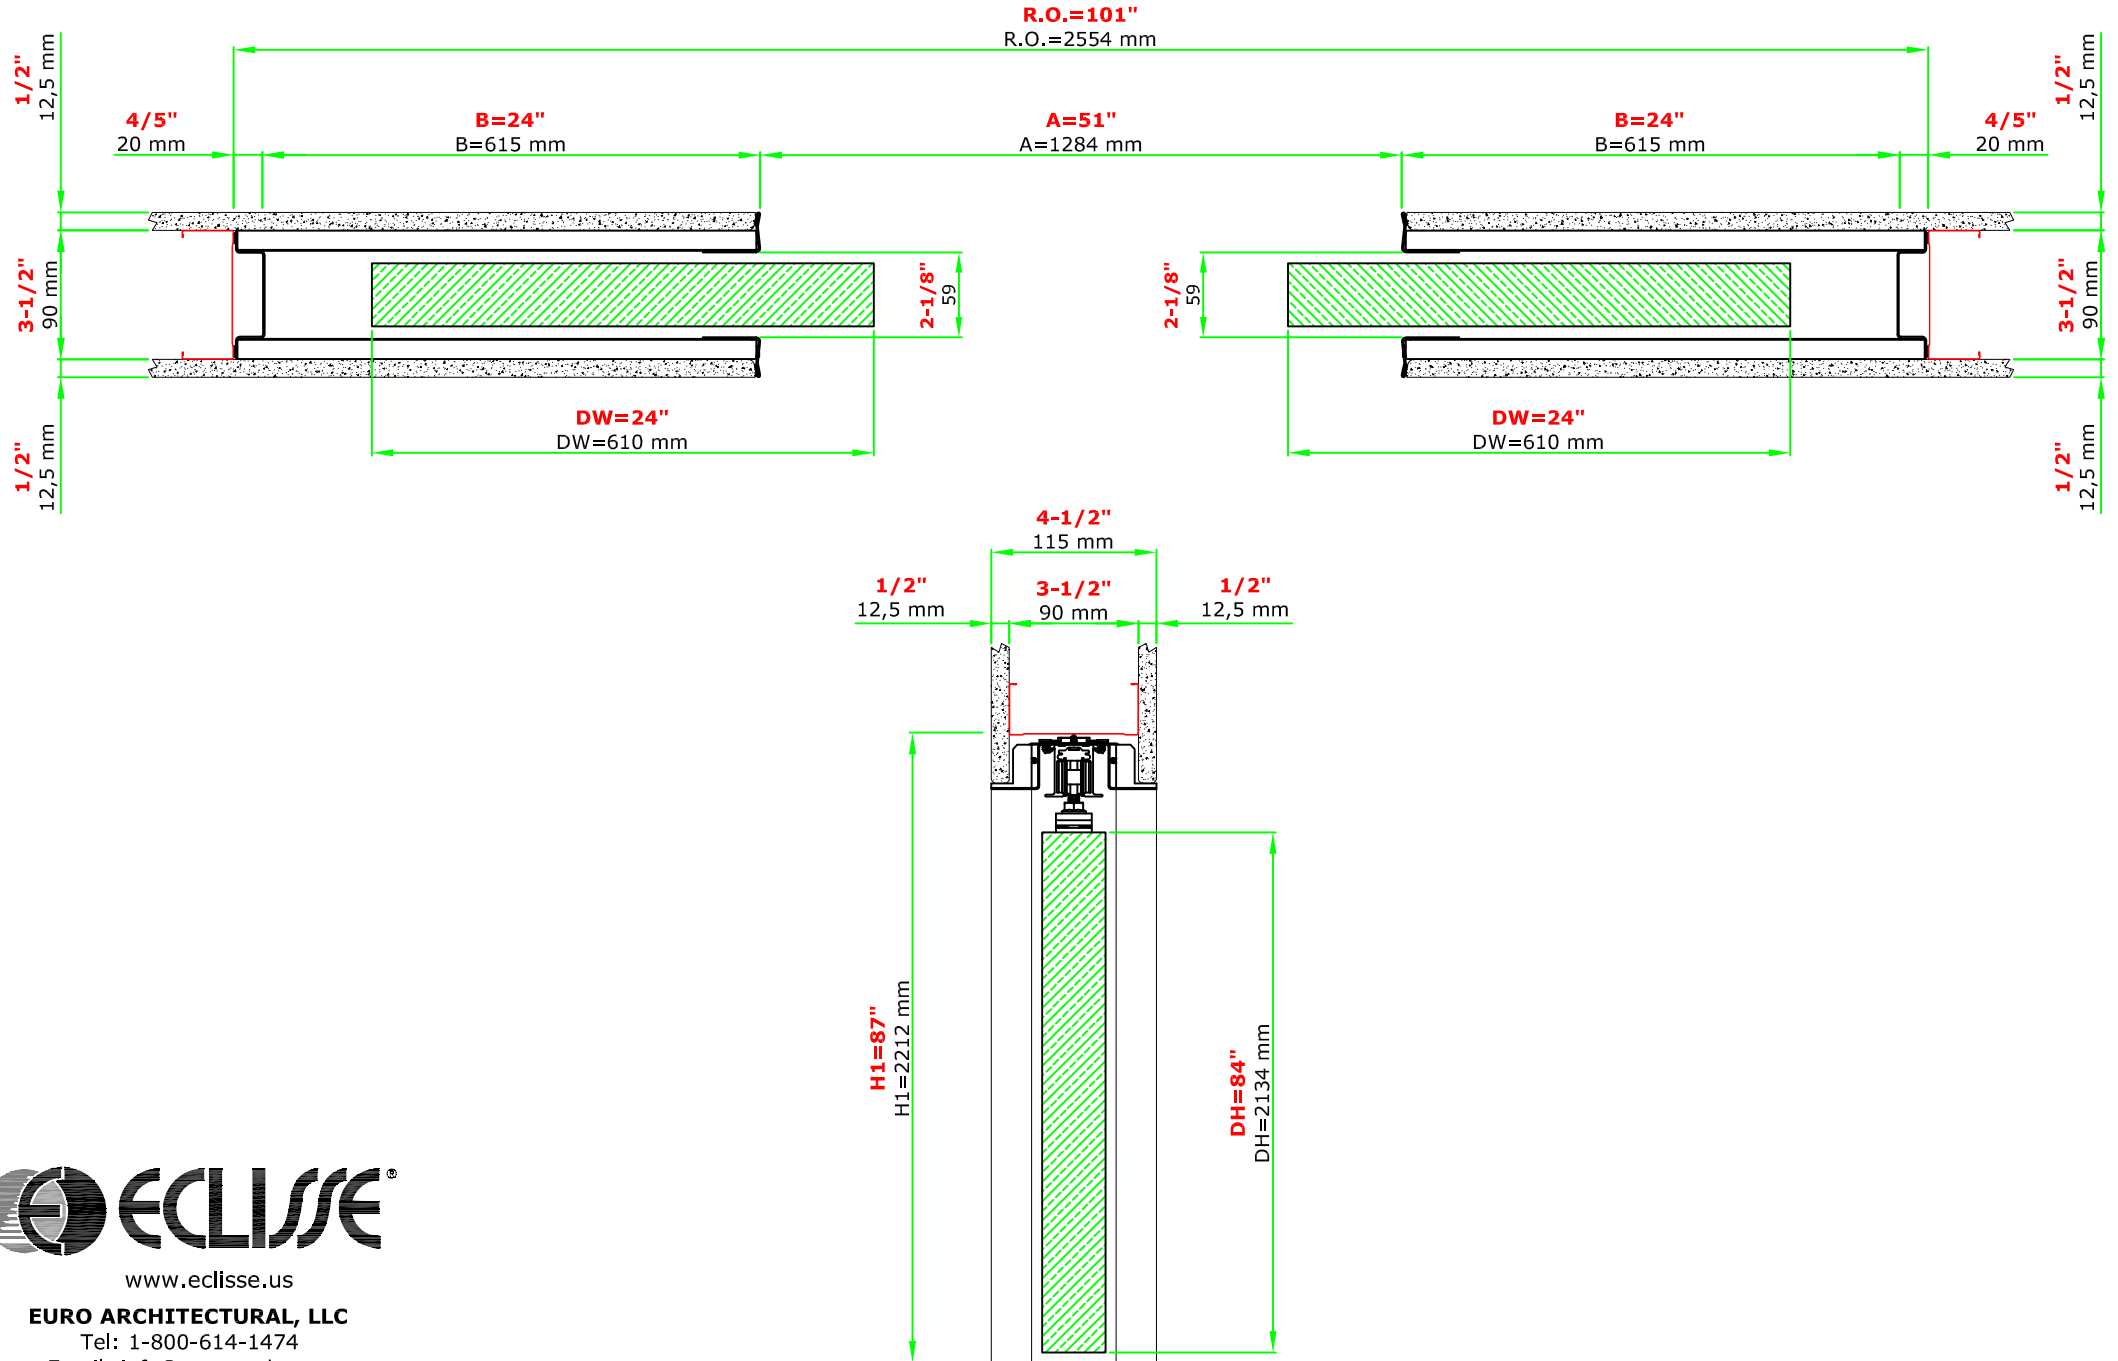

DOUBLE 48"x84"

www.eclisse.us

EURO ARCHITECTURAL, LLC

Tel: 1-800-614-1474

Email: info@euro-arch.com