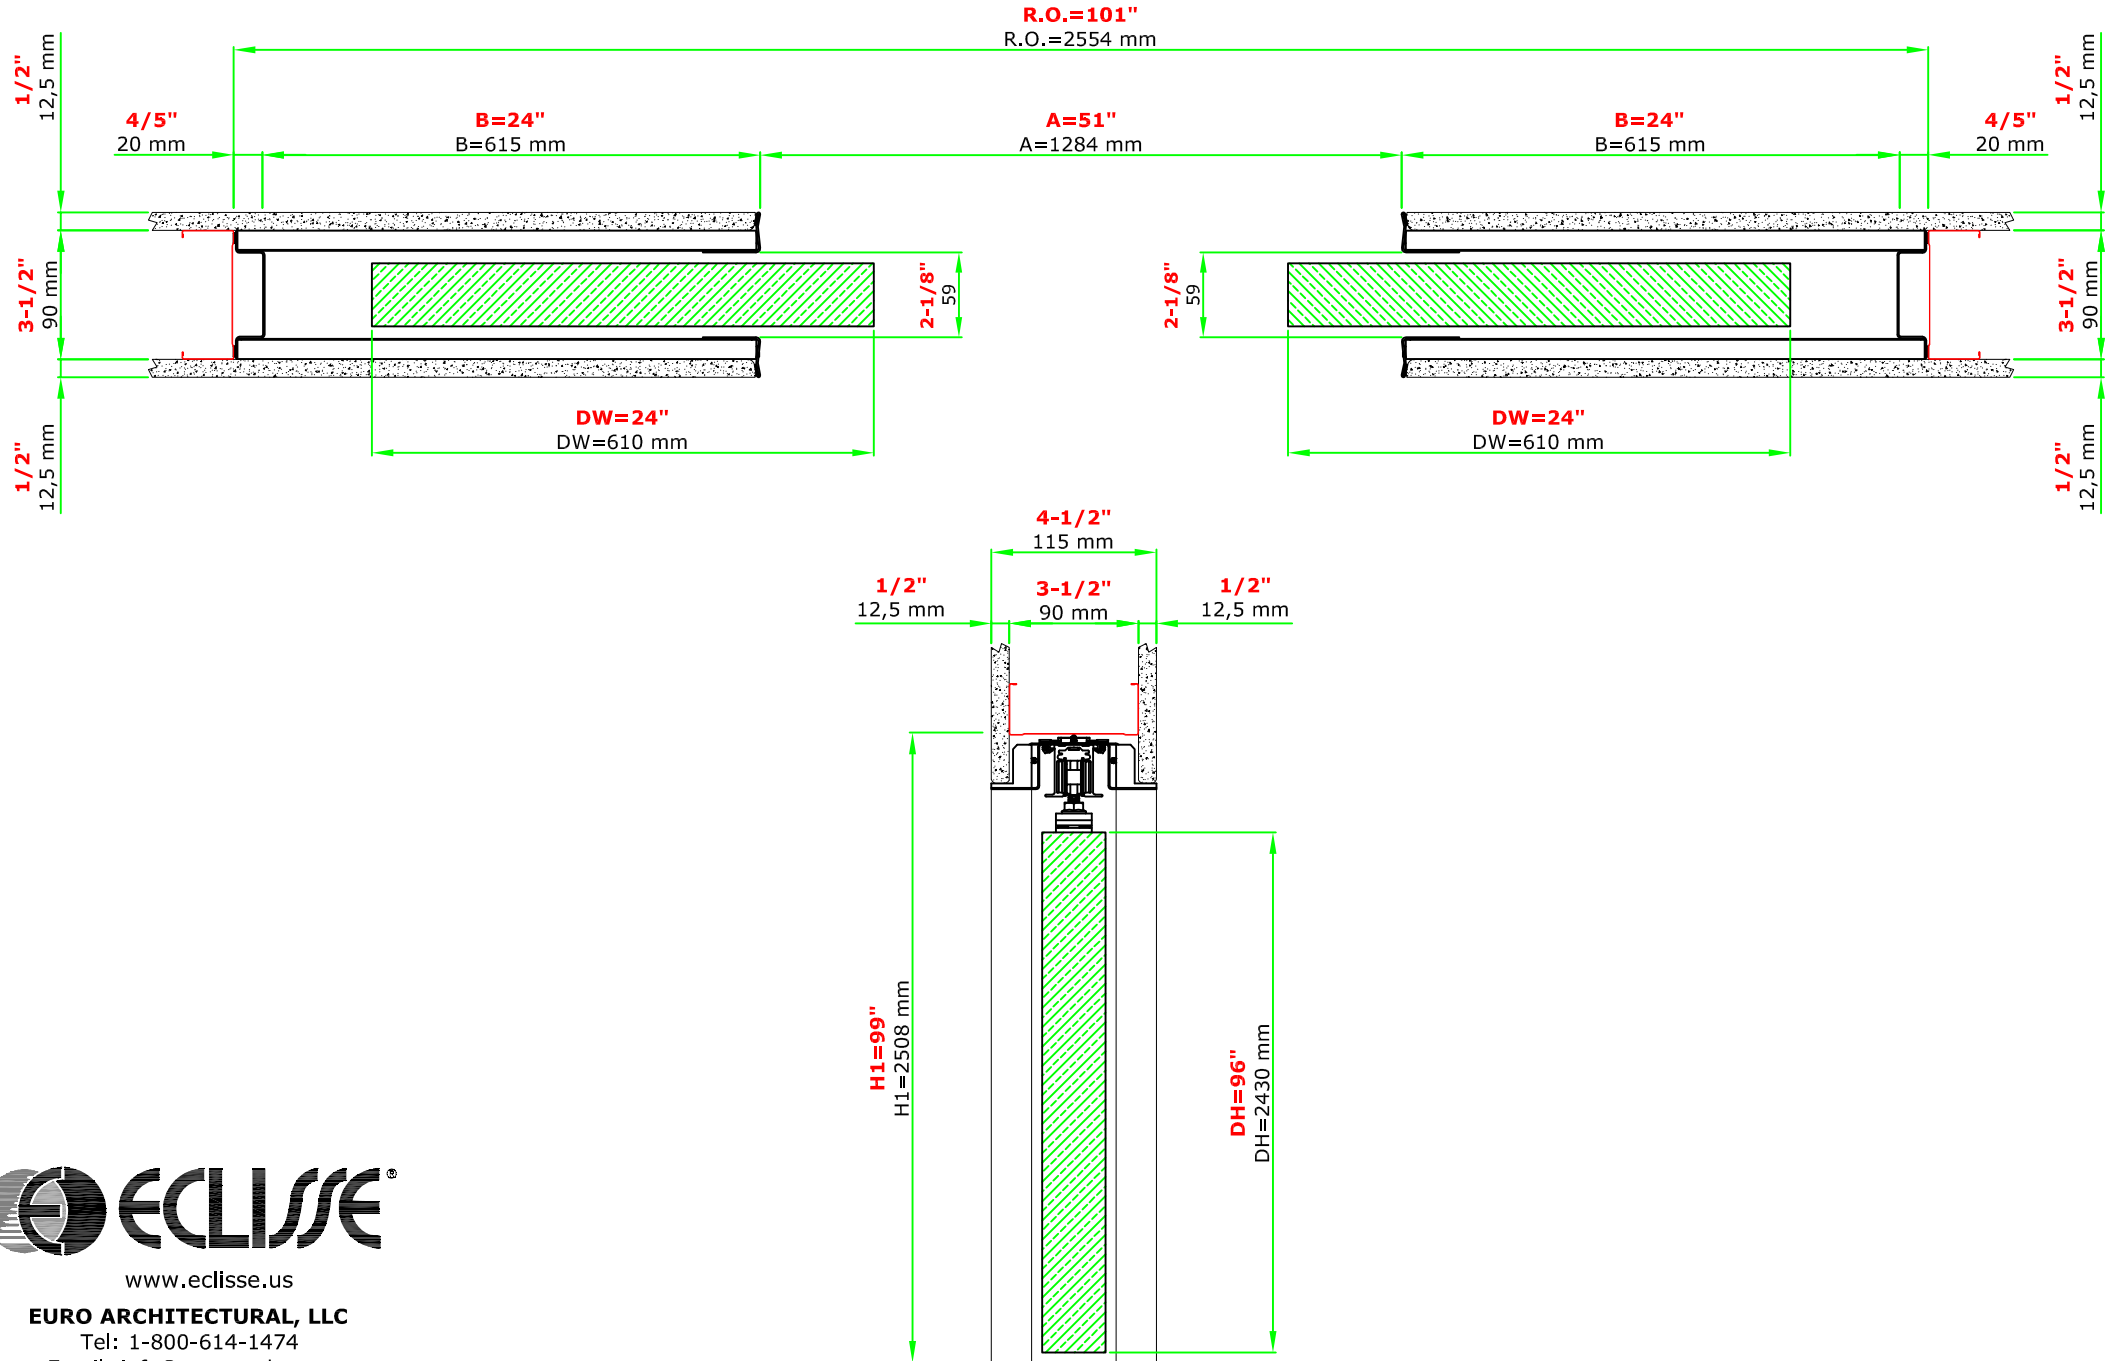

# DOUBLE 48"x96"

www.eclisse.us

EURO ARCHITECTURAL, LLC

Tel: 1-800-614-1474

Email: info@euro-arch.com