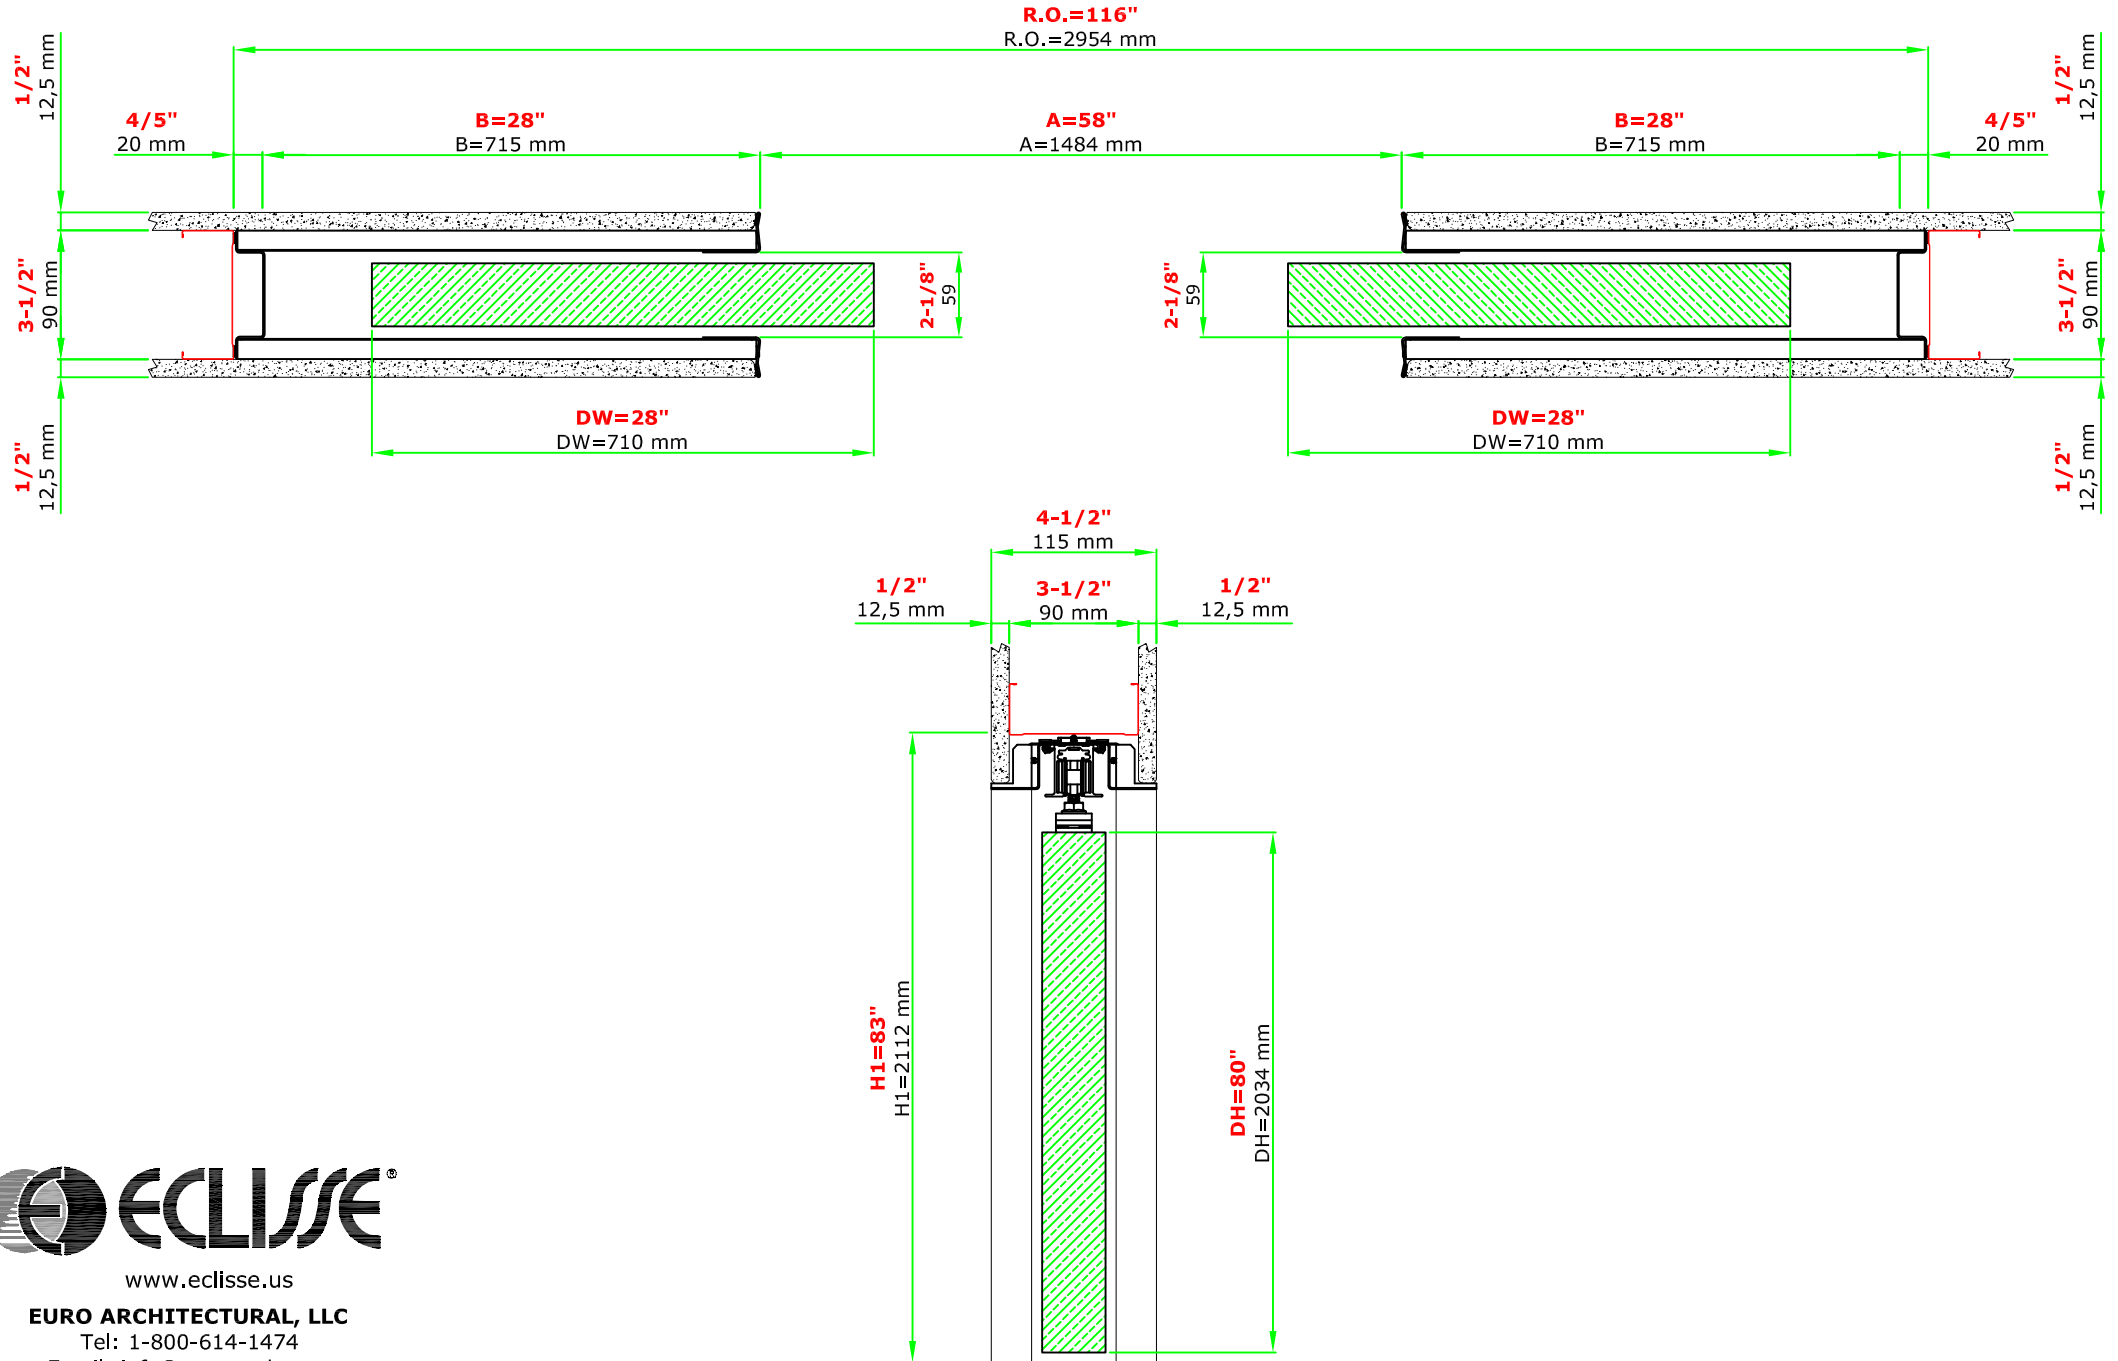

# DOUBLE 56"x80"

www.eclisse.us

EURO ARCHITECTURAL, LLC

Tel: 1-800-614-1474

Email: info@euro-arch.com