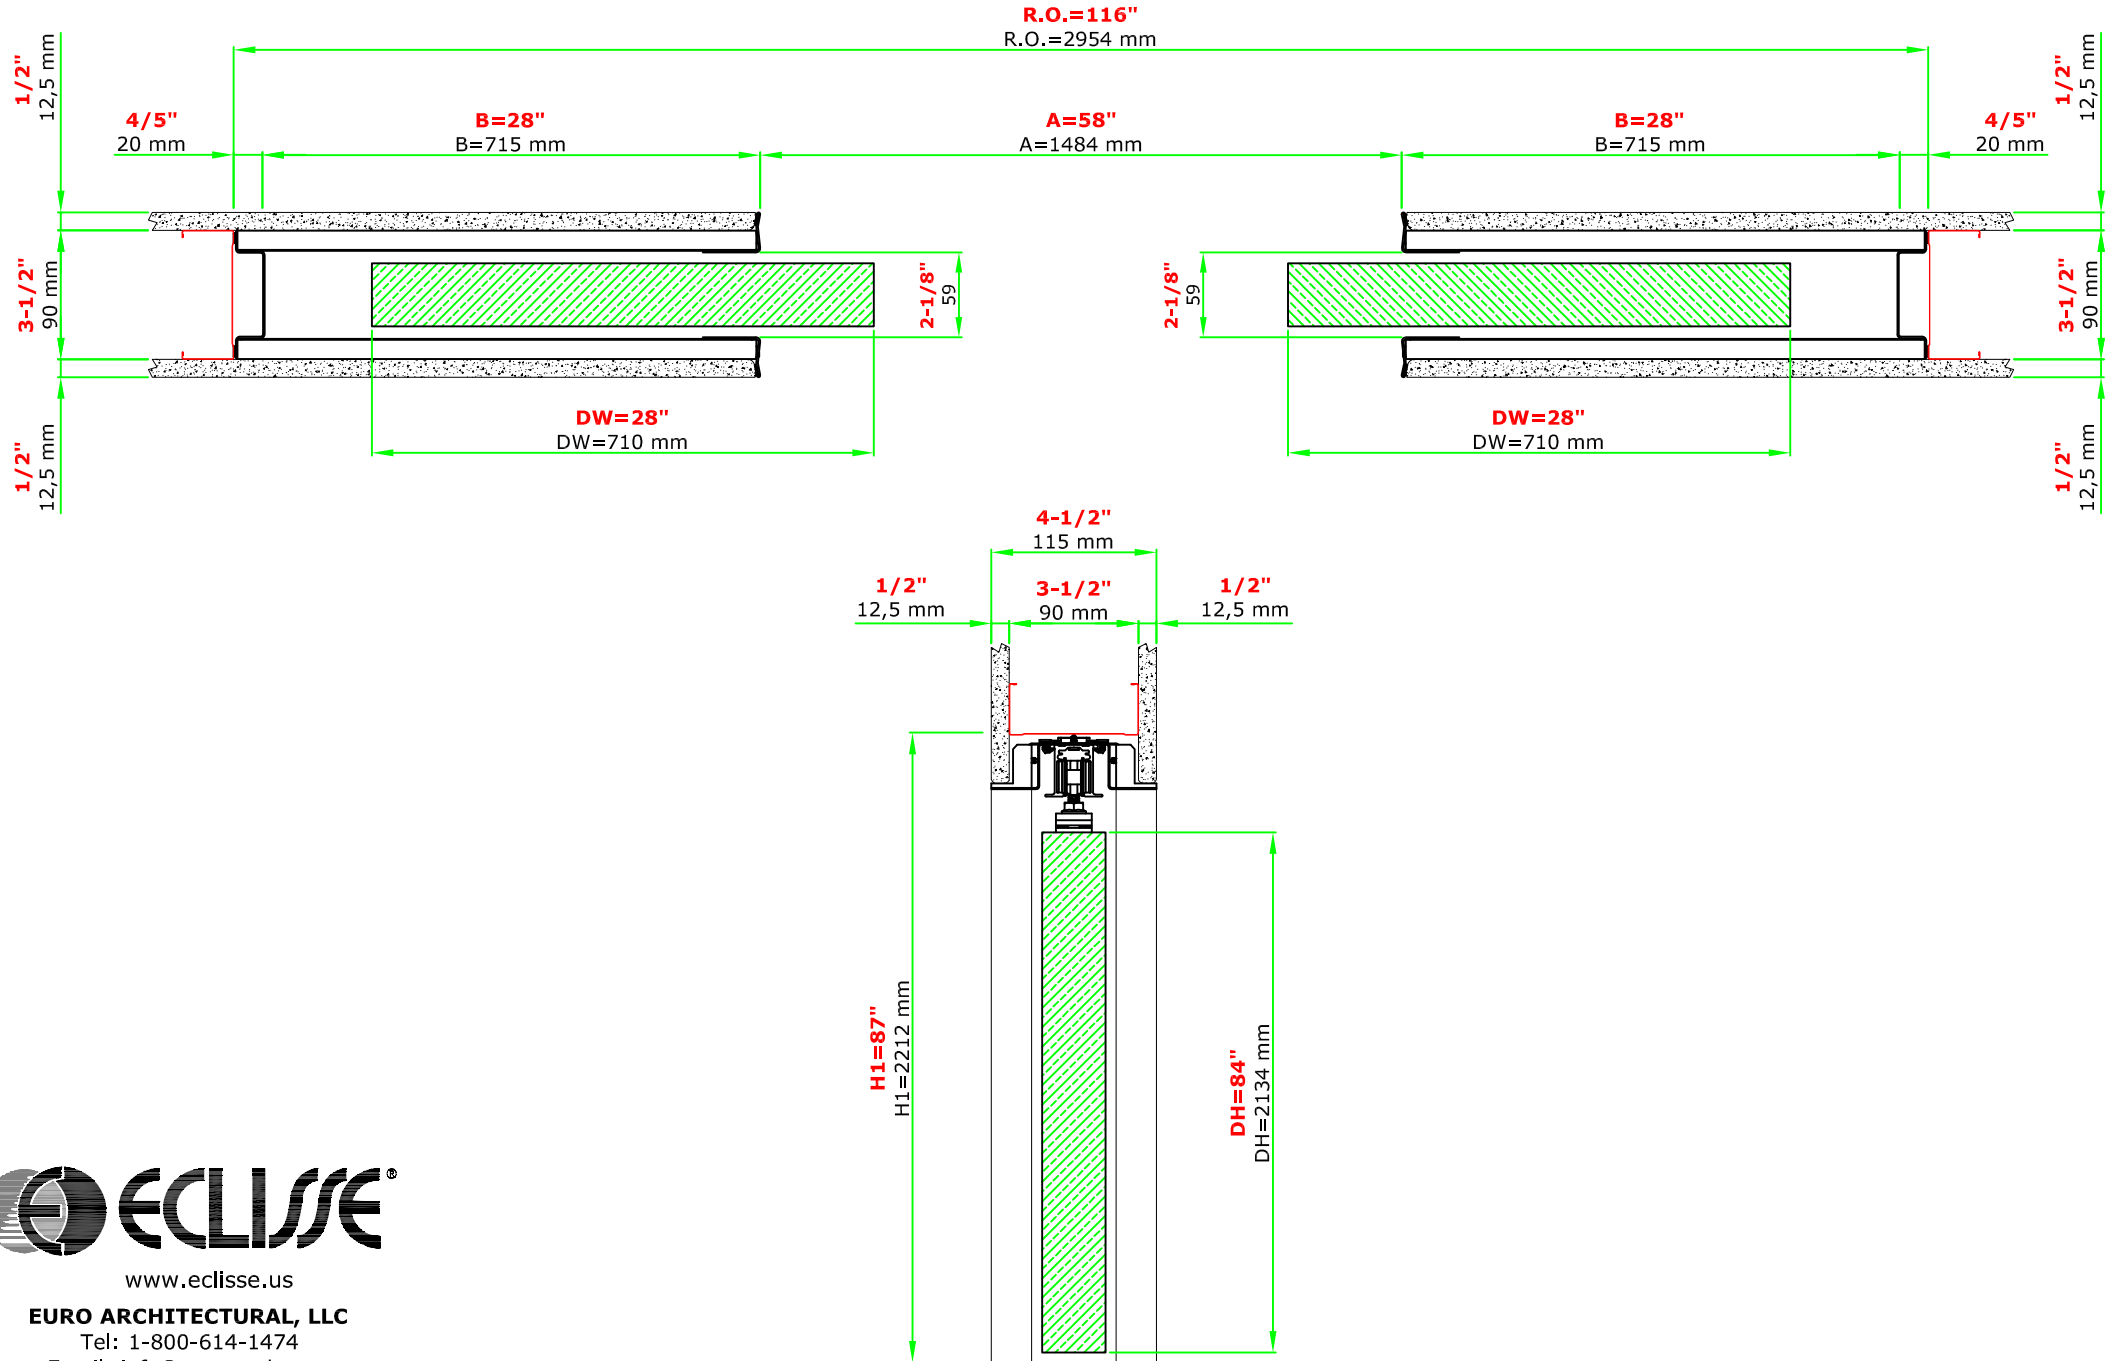

DOUBLE 56"x84"

www.eclisse.us

EURO ARCHITECTURAL, LLC

Tel: 1-800-614-1474

Email: info@euro-arch.com