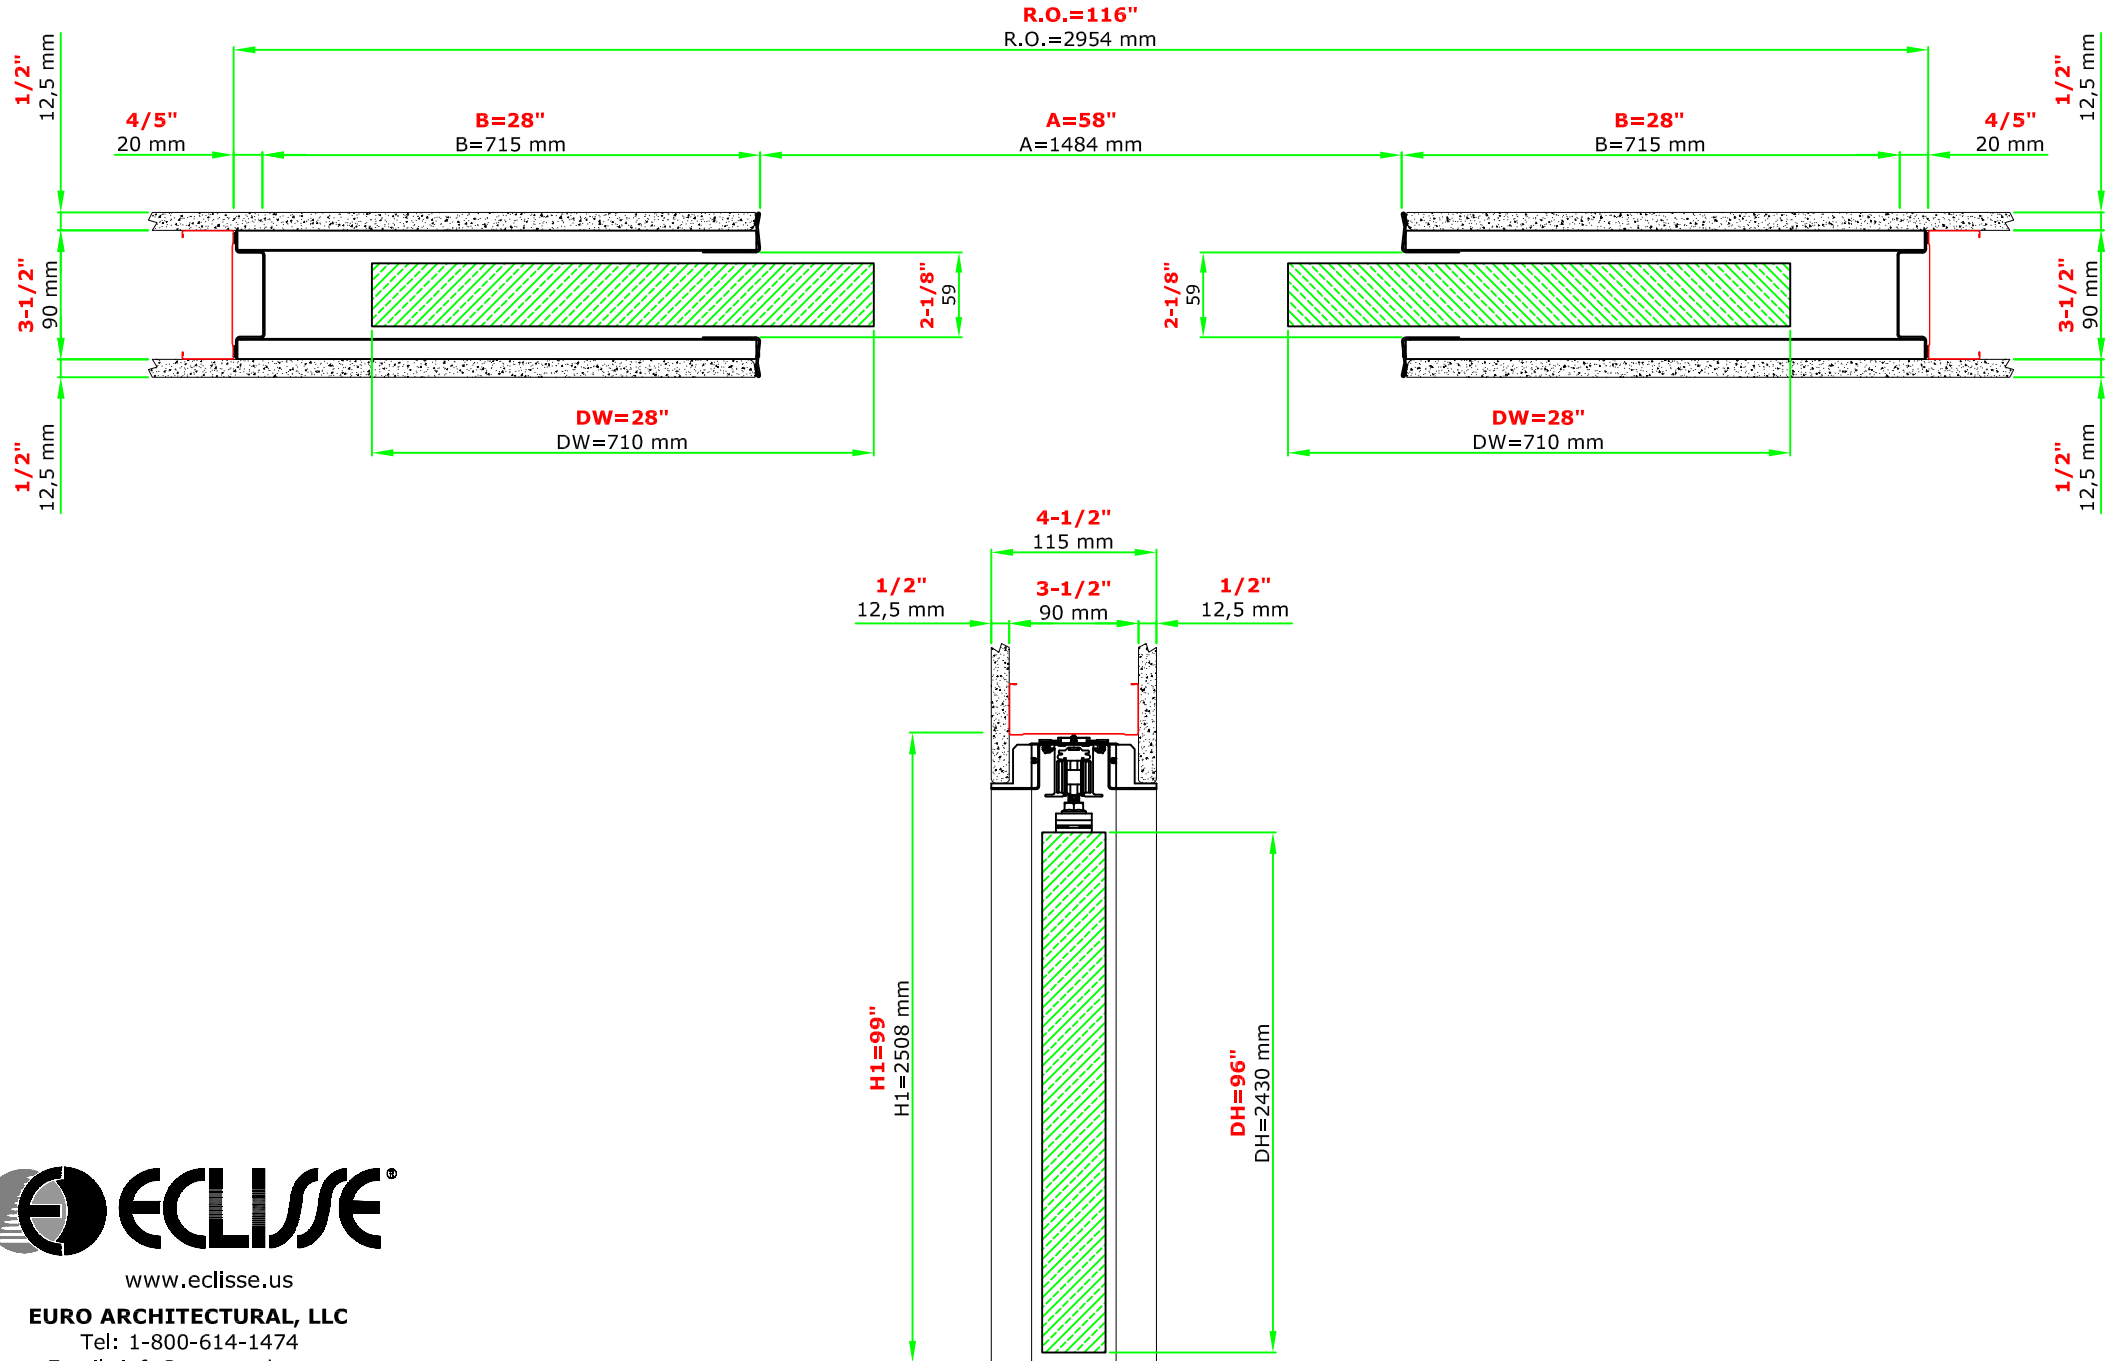

DOUBLE 56"x96"

www.eclisse.us

EURO ARCHITECTURAL, LLC

Tel: 1-800-614-1474

Email: info@euro-arch.com