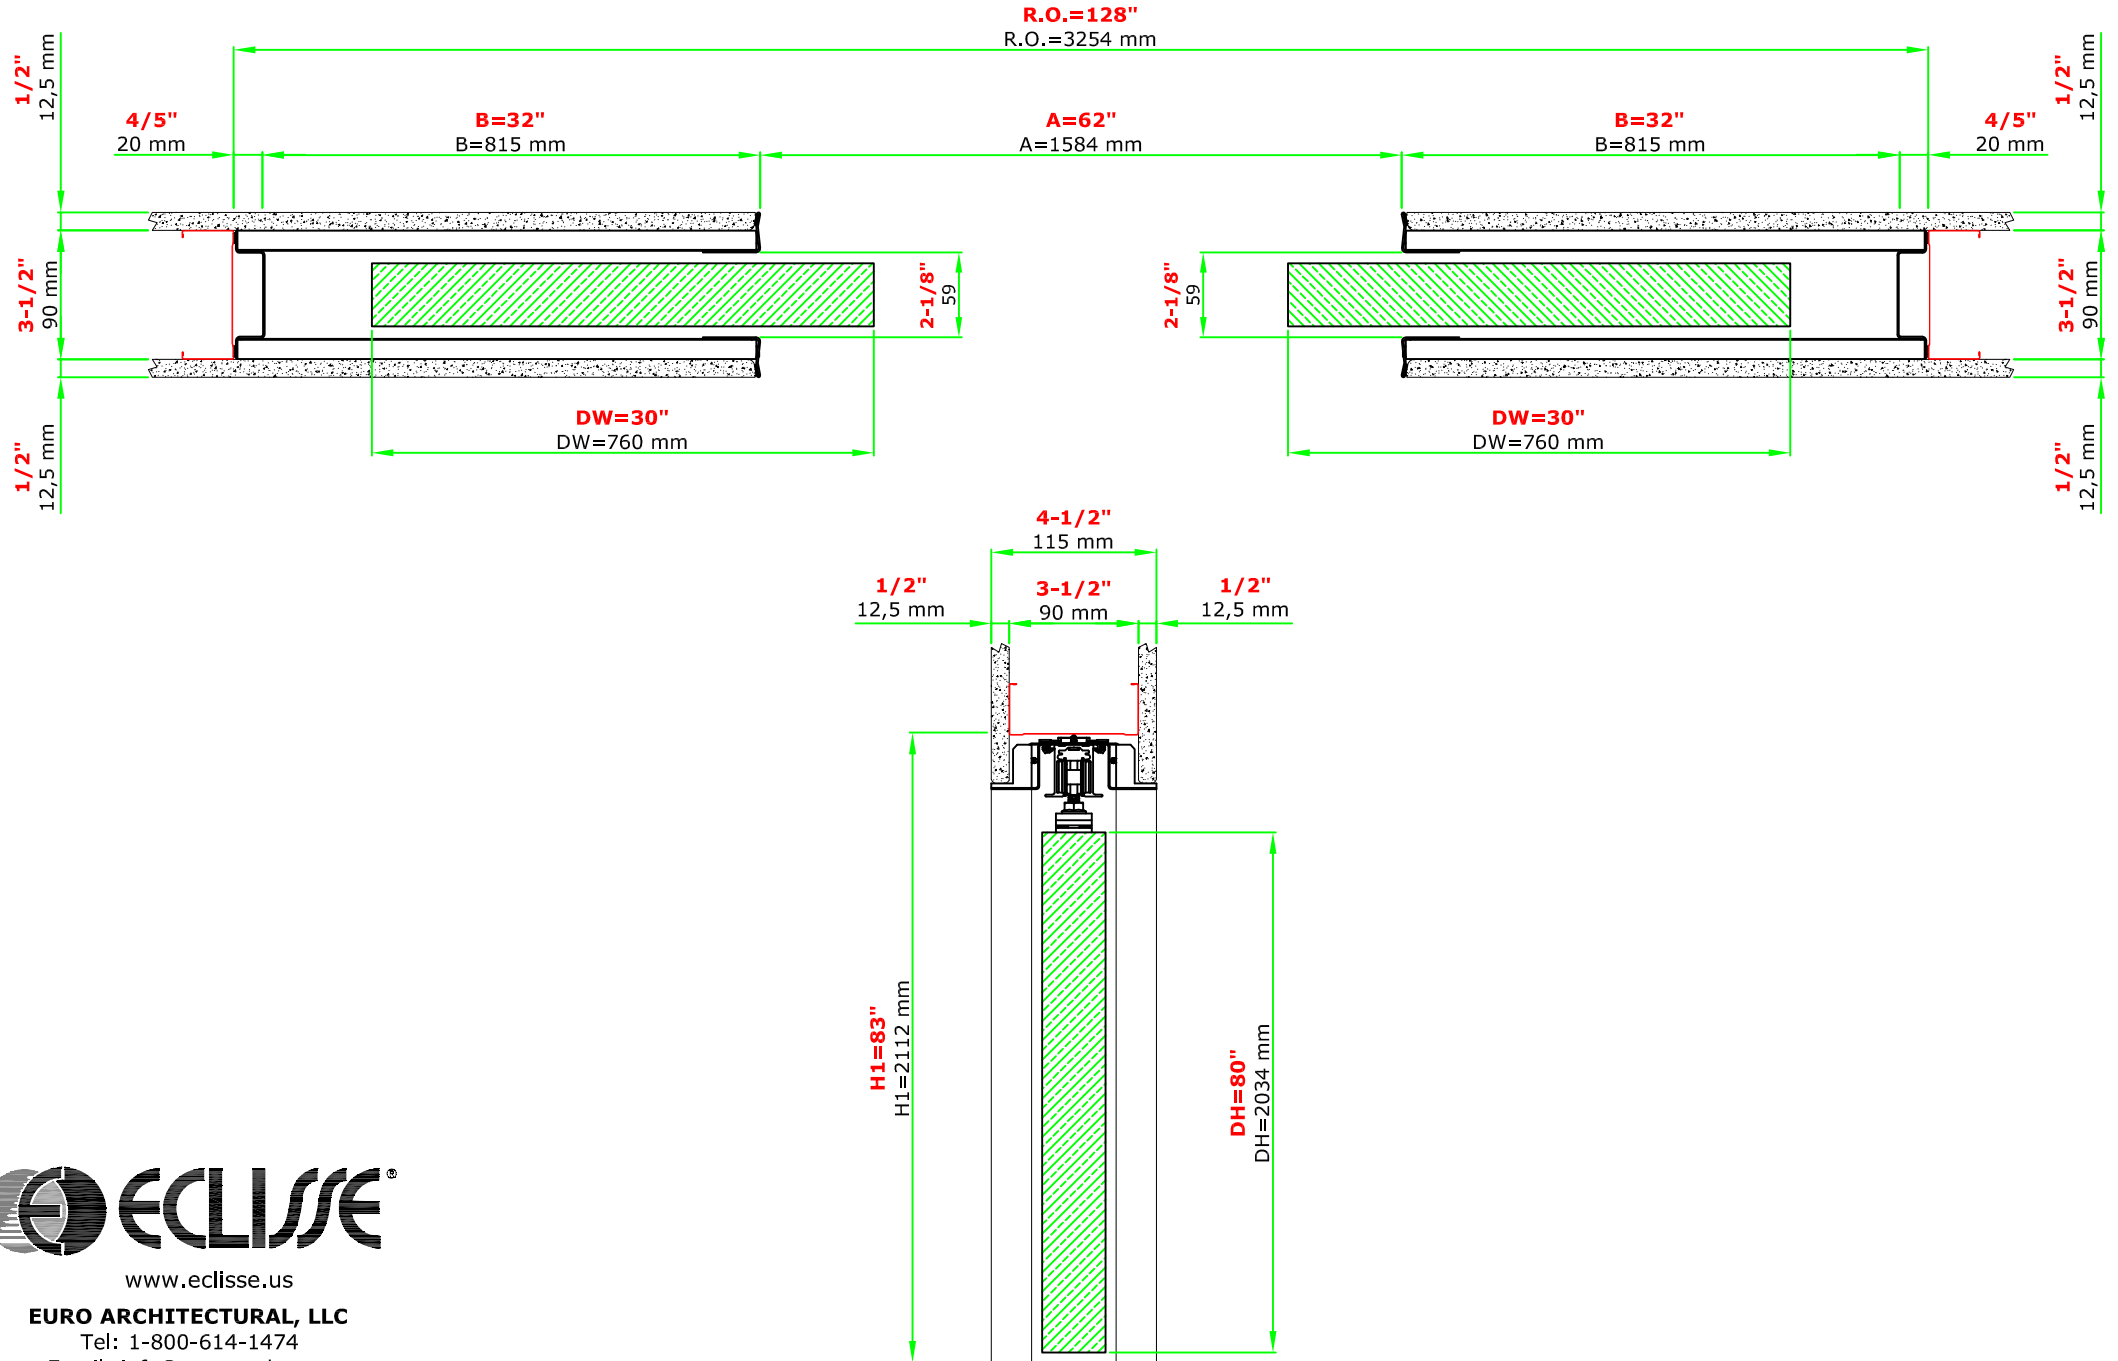

DOUBLE 60"x80"

www.eclisse.us

EURO ARCHITECTURAL, LLC

Tel: 1-800-614-1474

Email: info@euro-arch.com