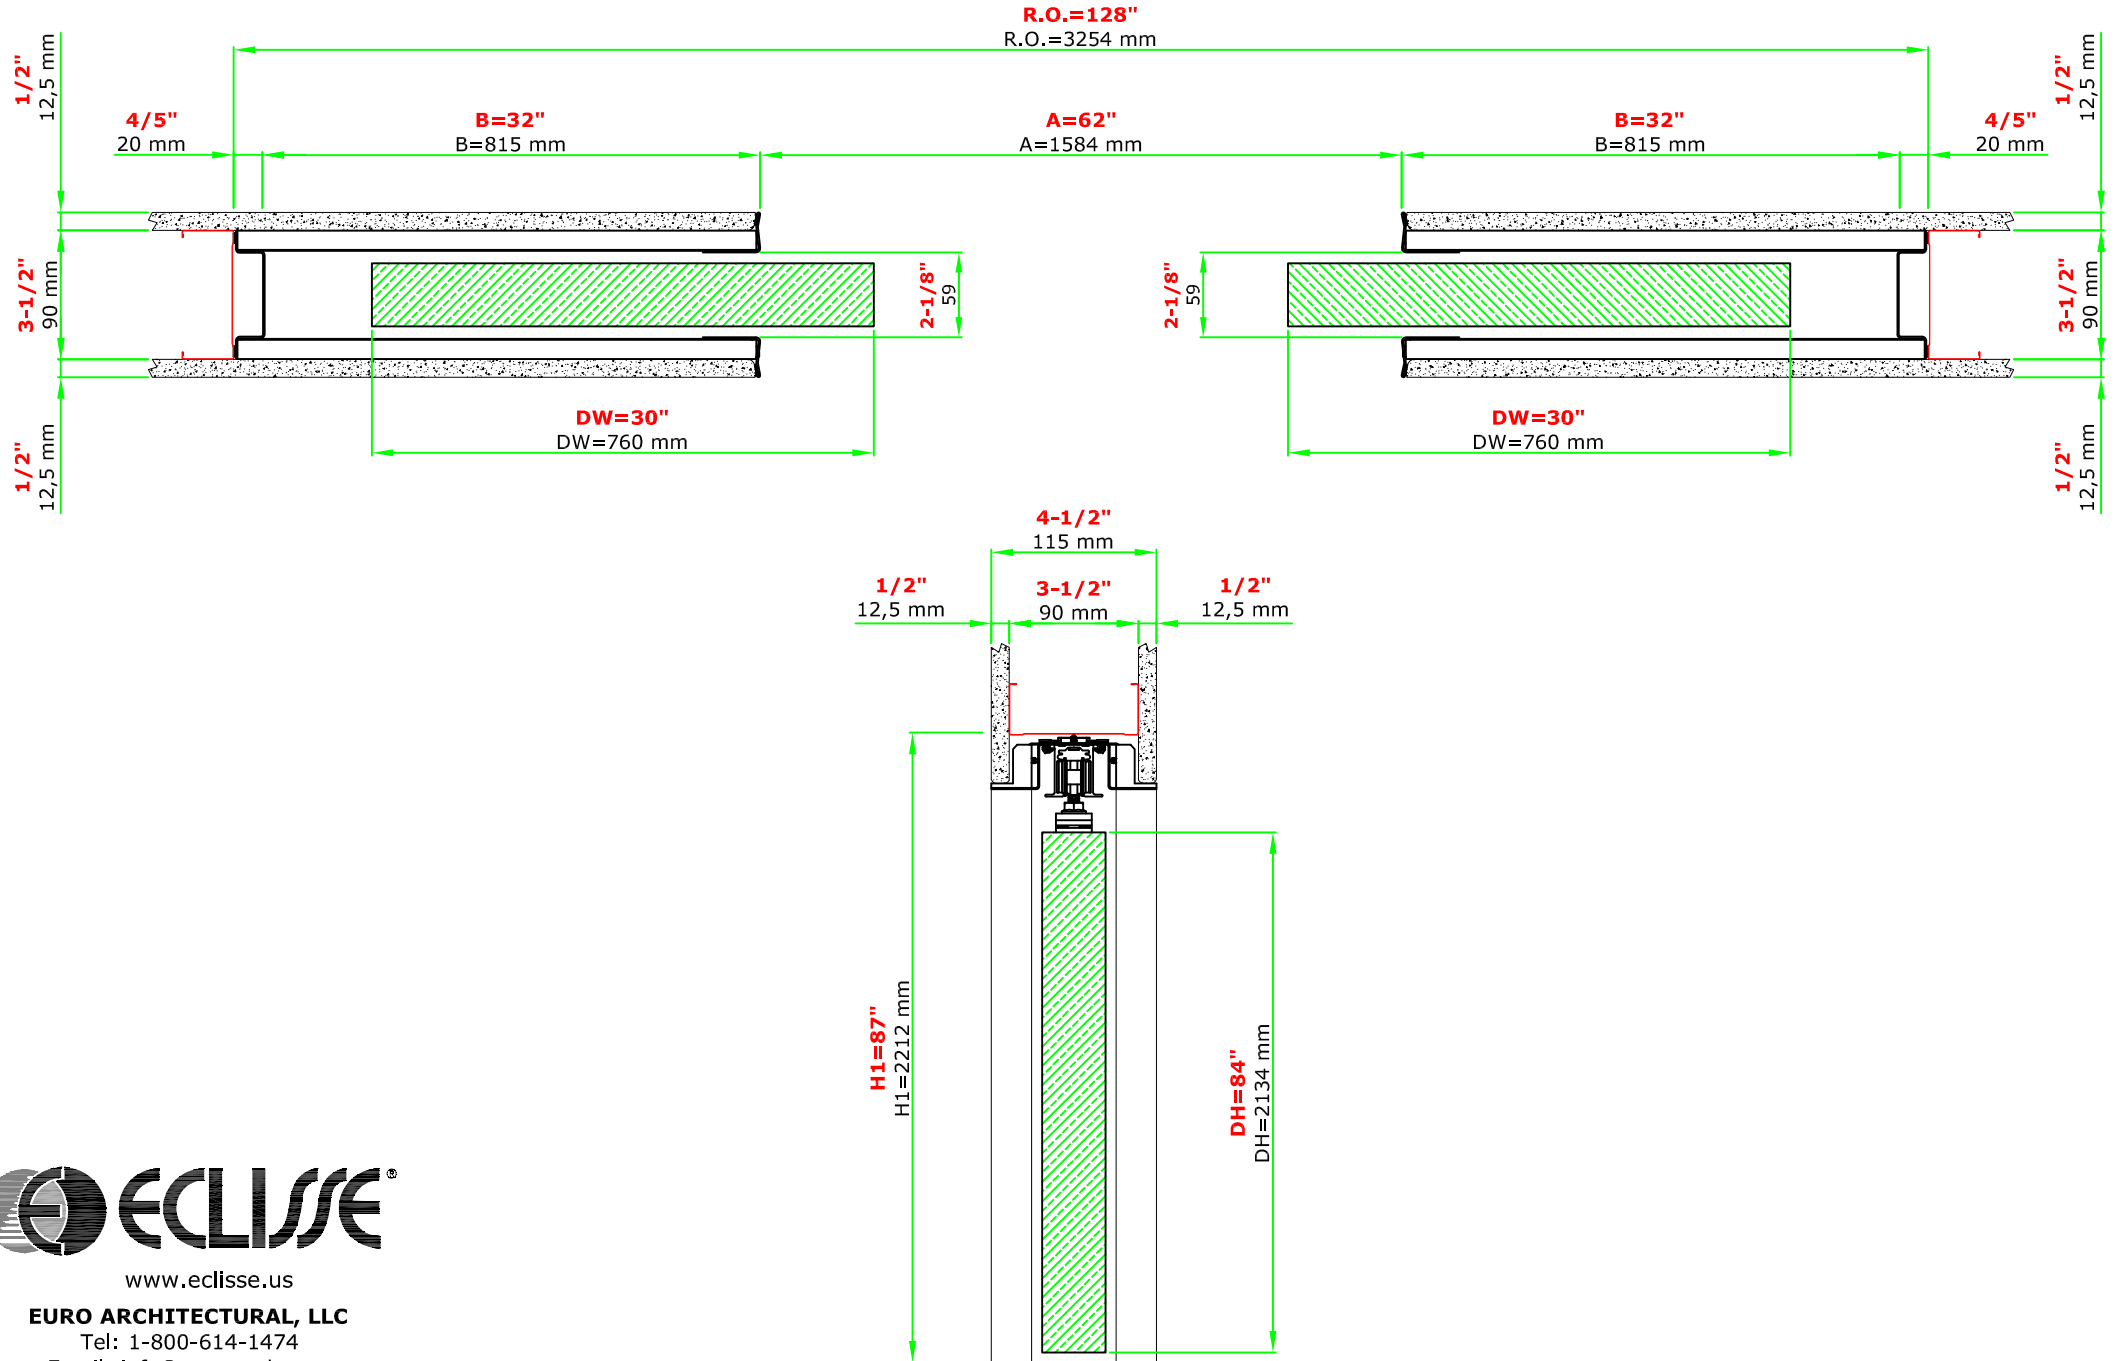

DOUBLE 60"x84"

www.eclisse.us

EURO ARCHITECTURAL, LLC

Tel: 1-800-614-1474

Email: info@euro-arch.com