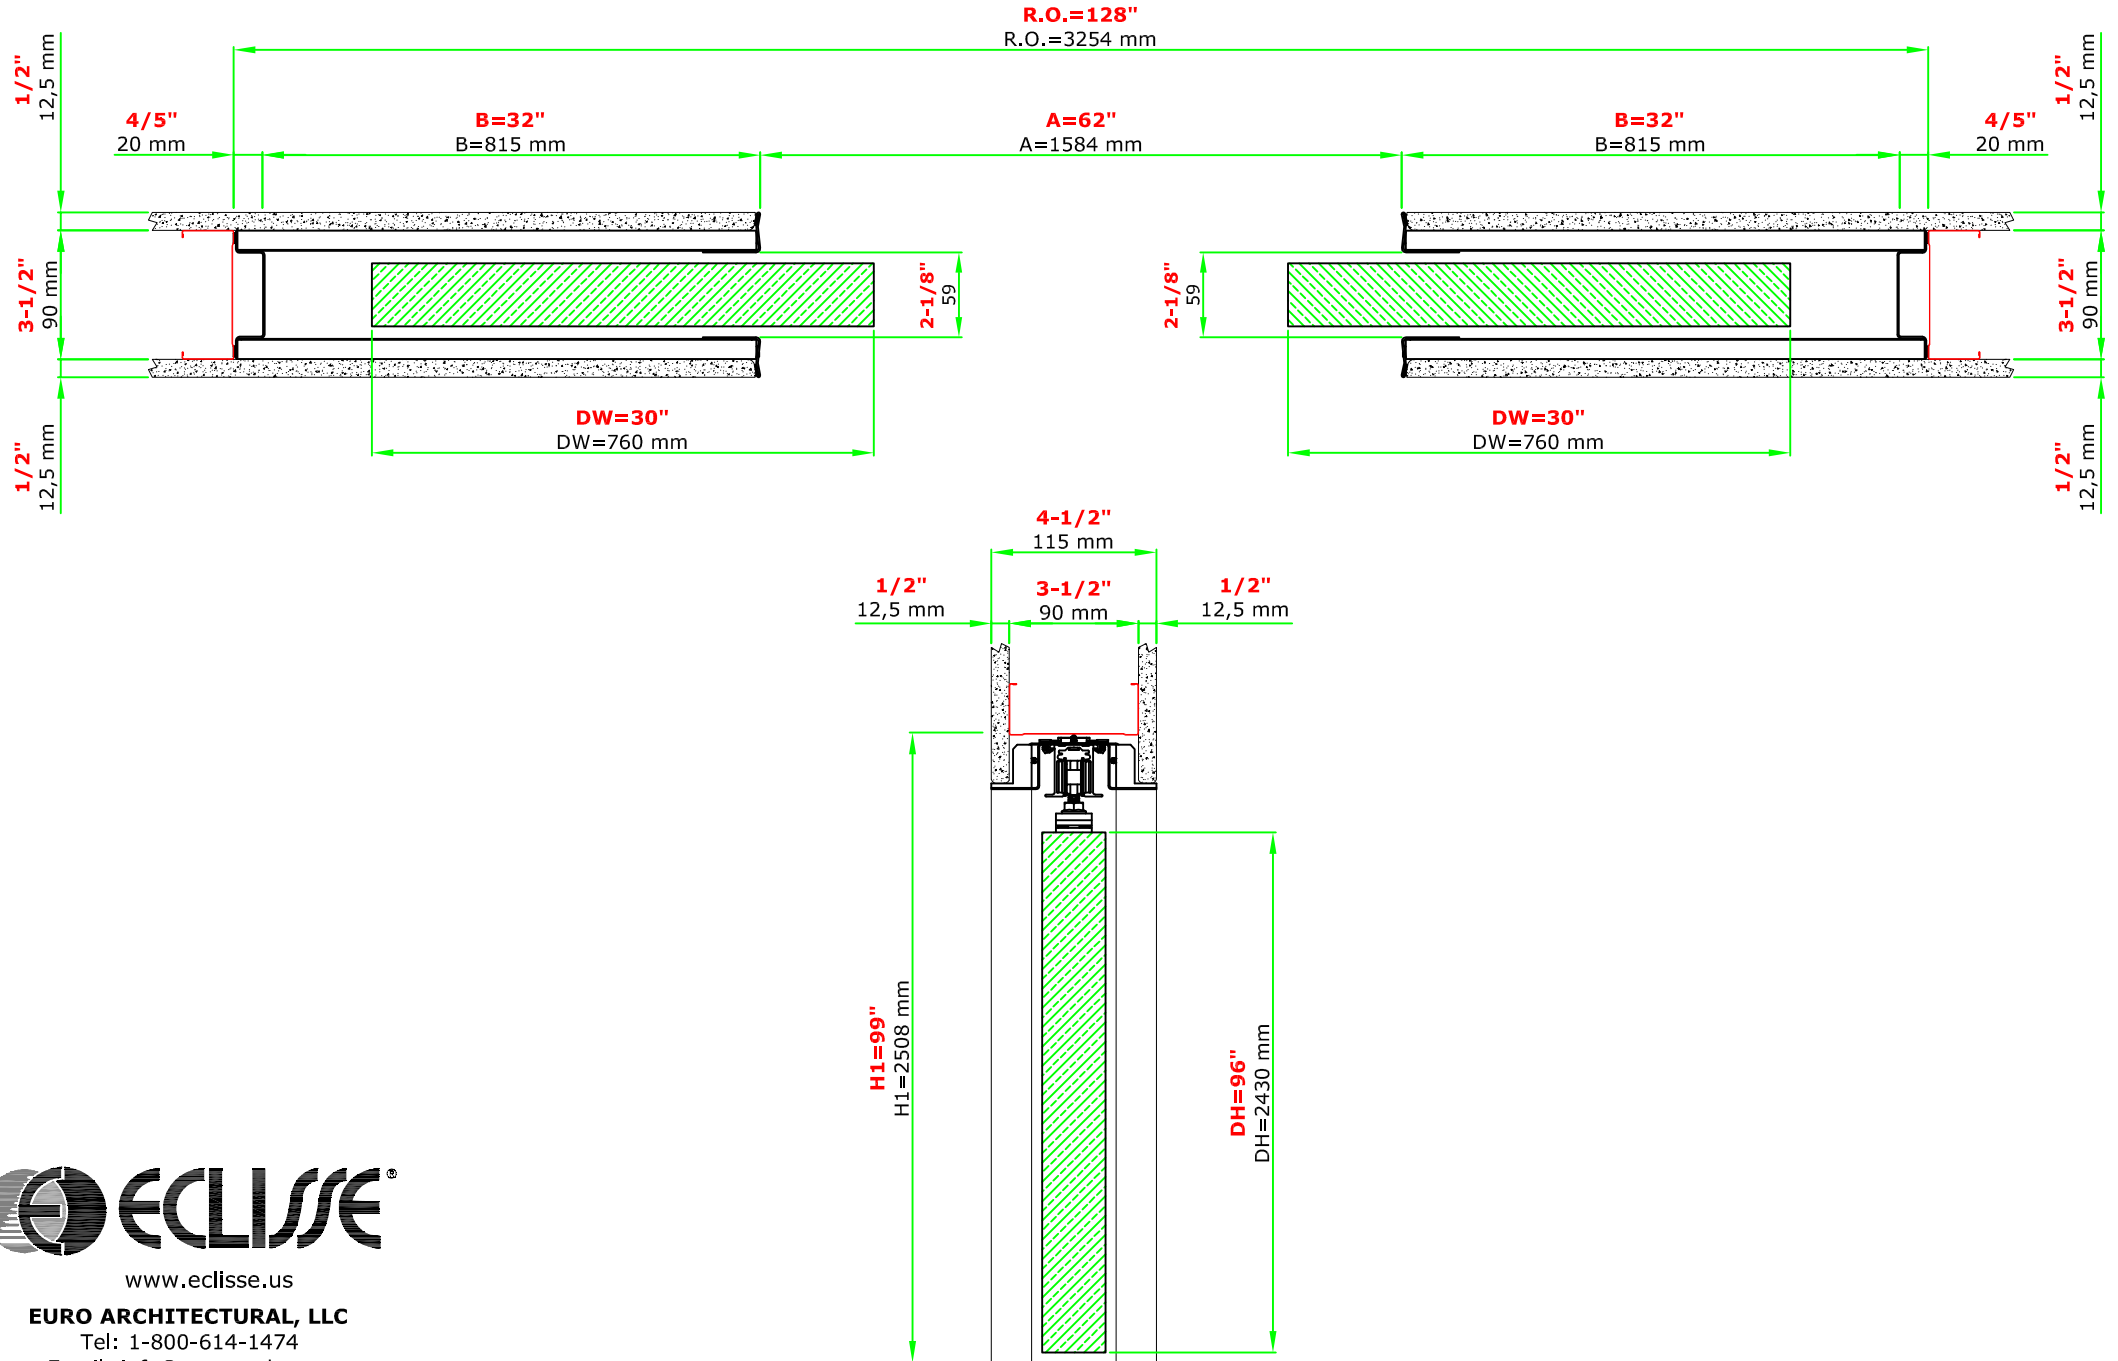

DOUBLE 60"x96"

www.eclisse.us

EURO ARCHITECTURAL, LLC

Tel: 1-800-614-1474

Email: info@euro-arch.com