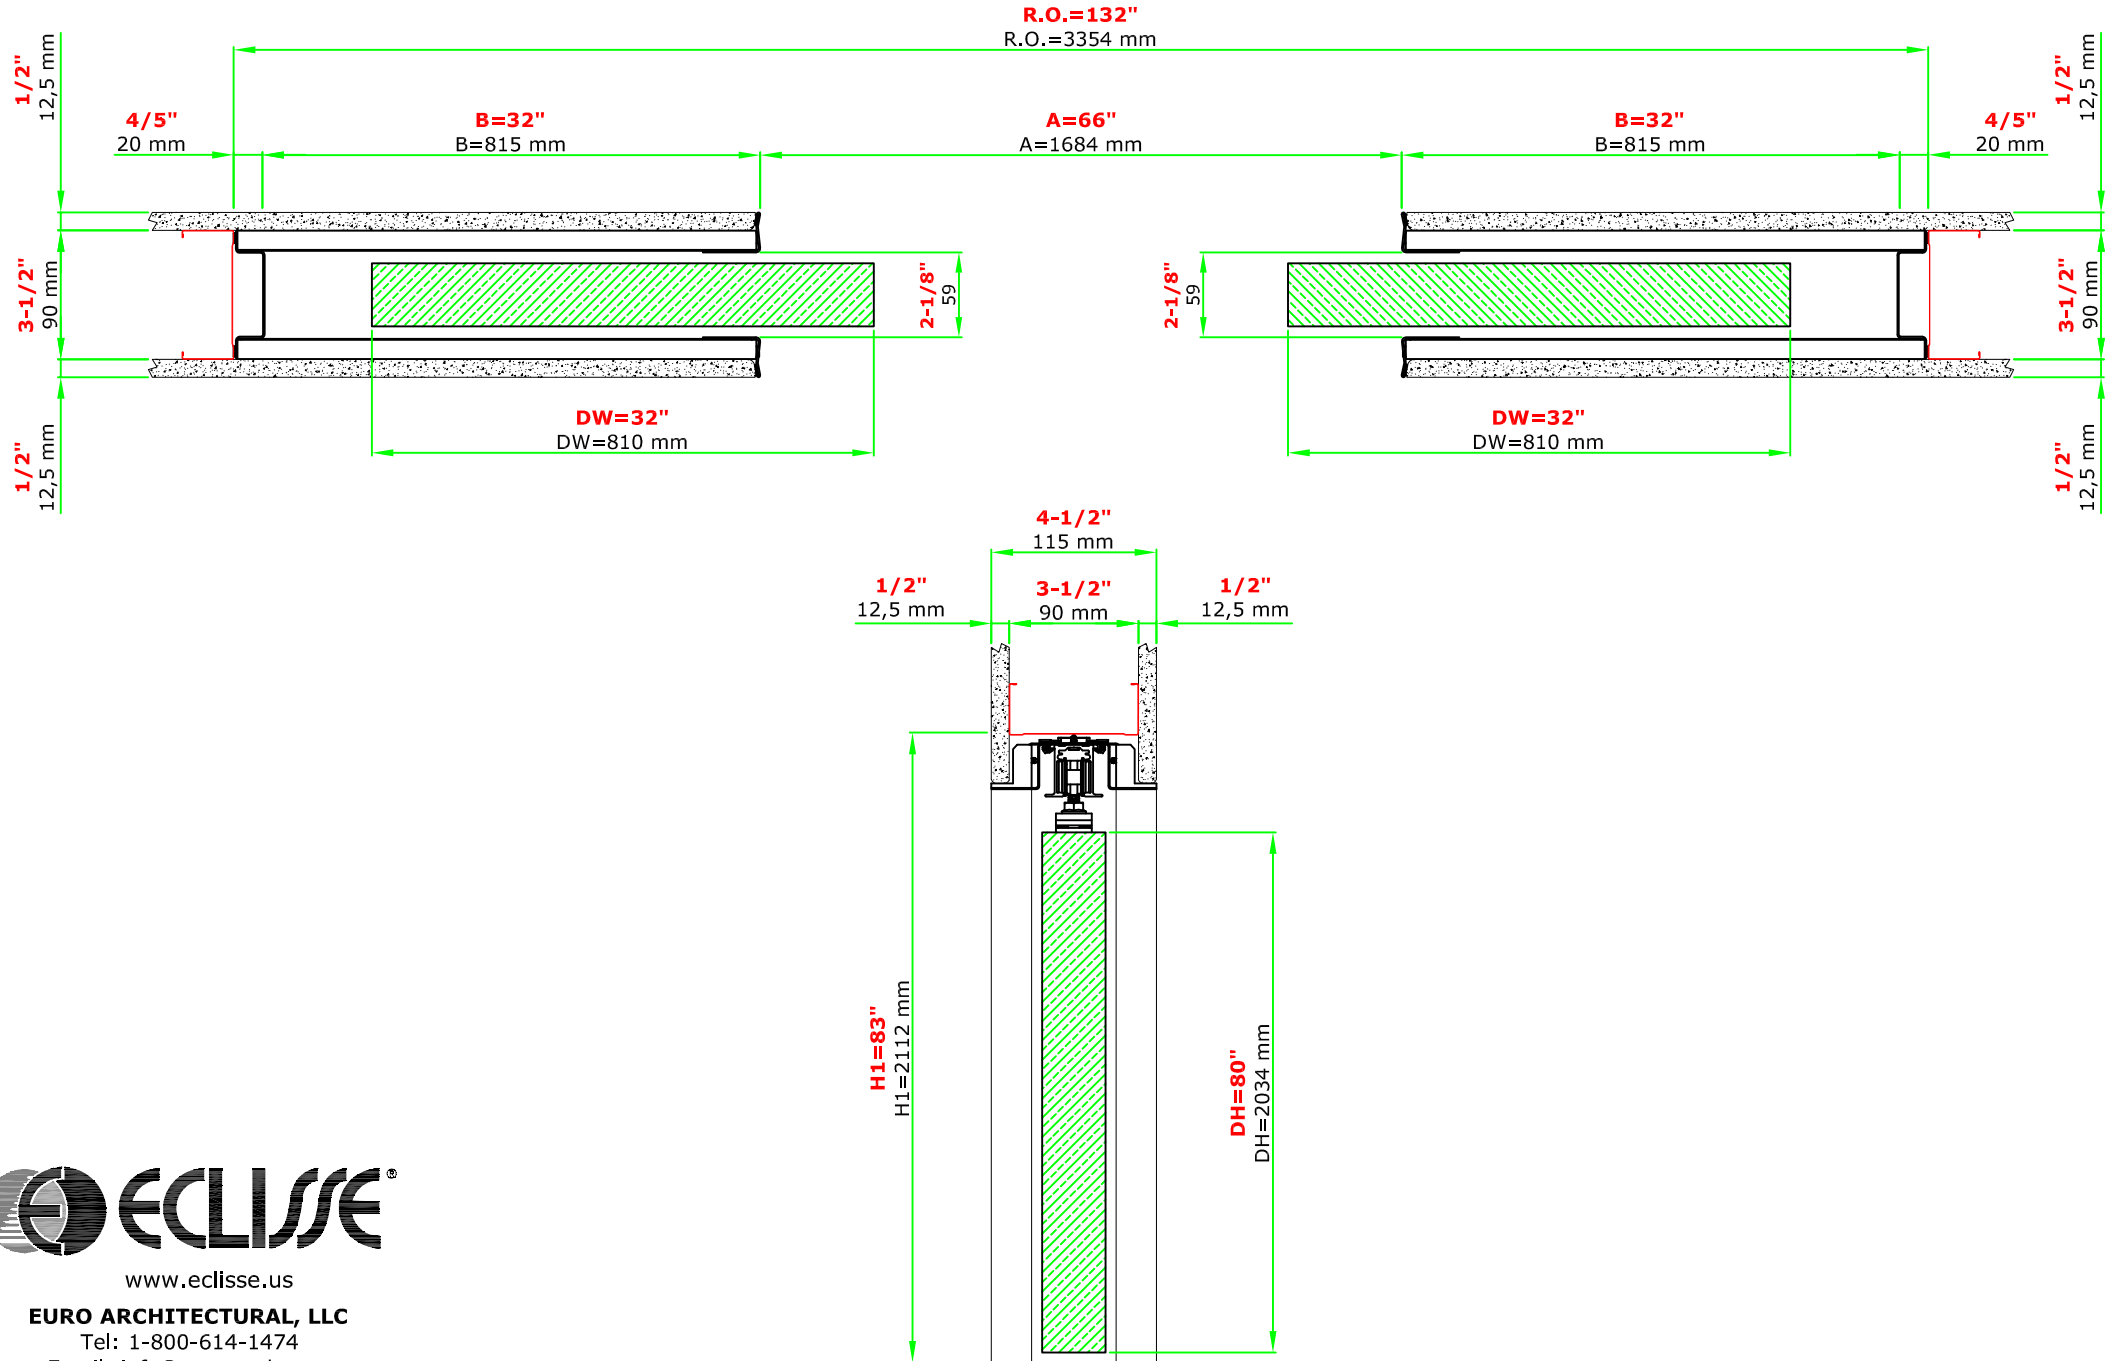

# DOUBLE 64"x80"

www.eclisse.us

EURO ARCHITECTURAL, LLC

Tel: 1-800-614-1474

Email: info@euro-arch.com