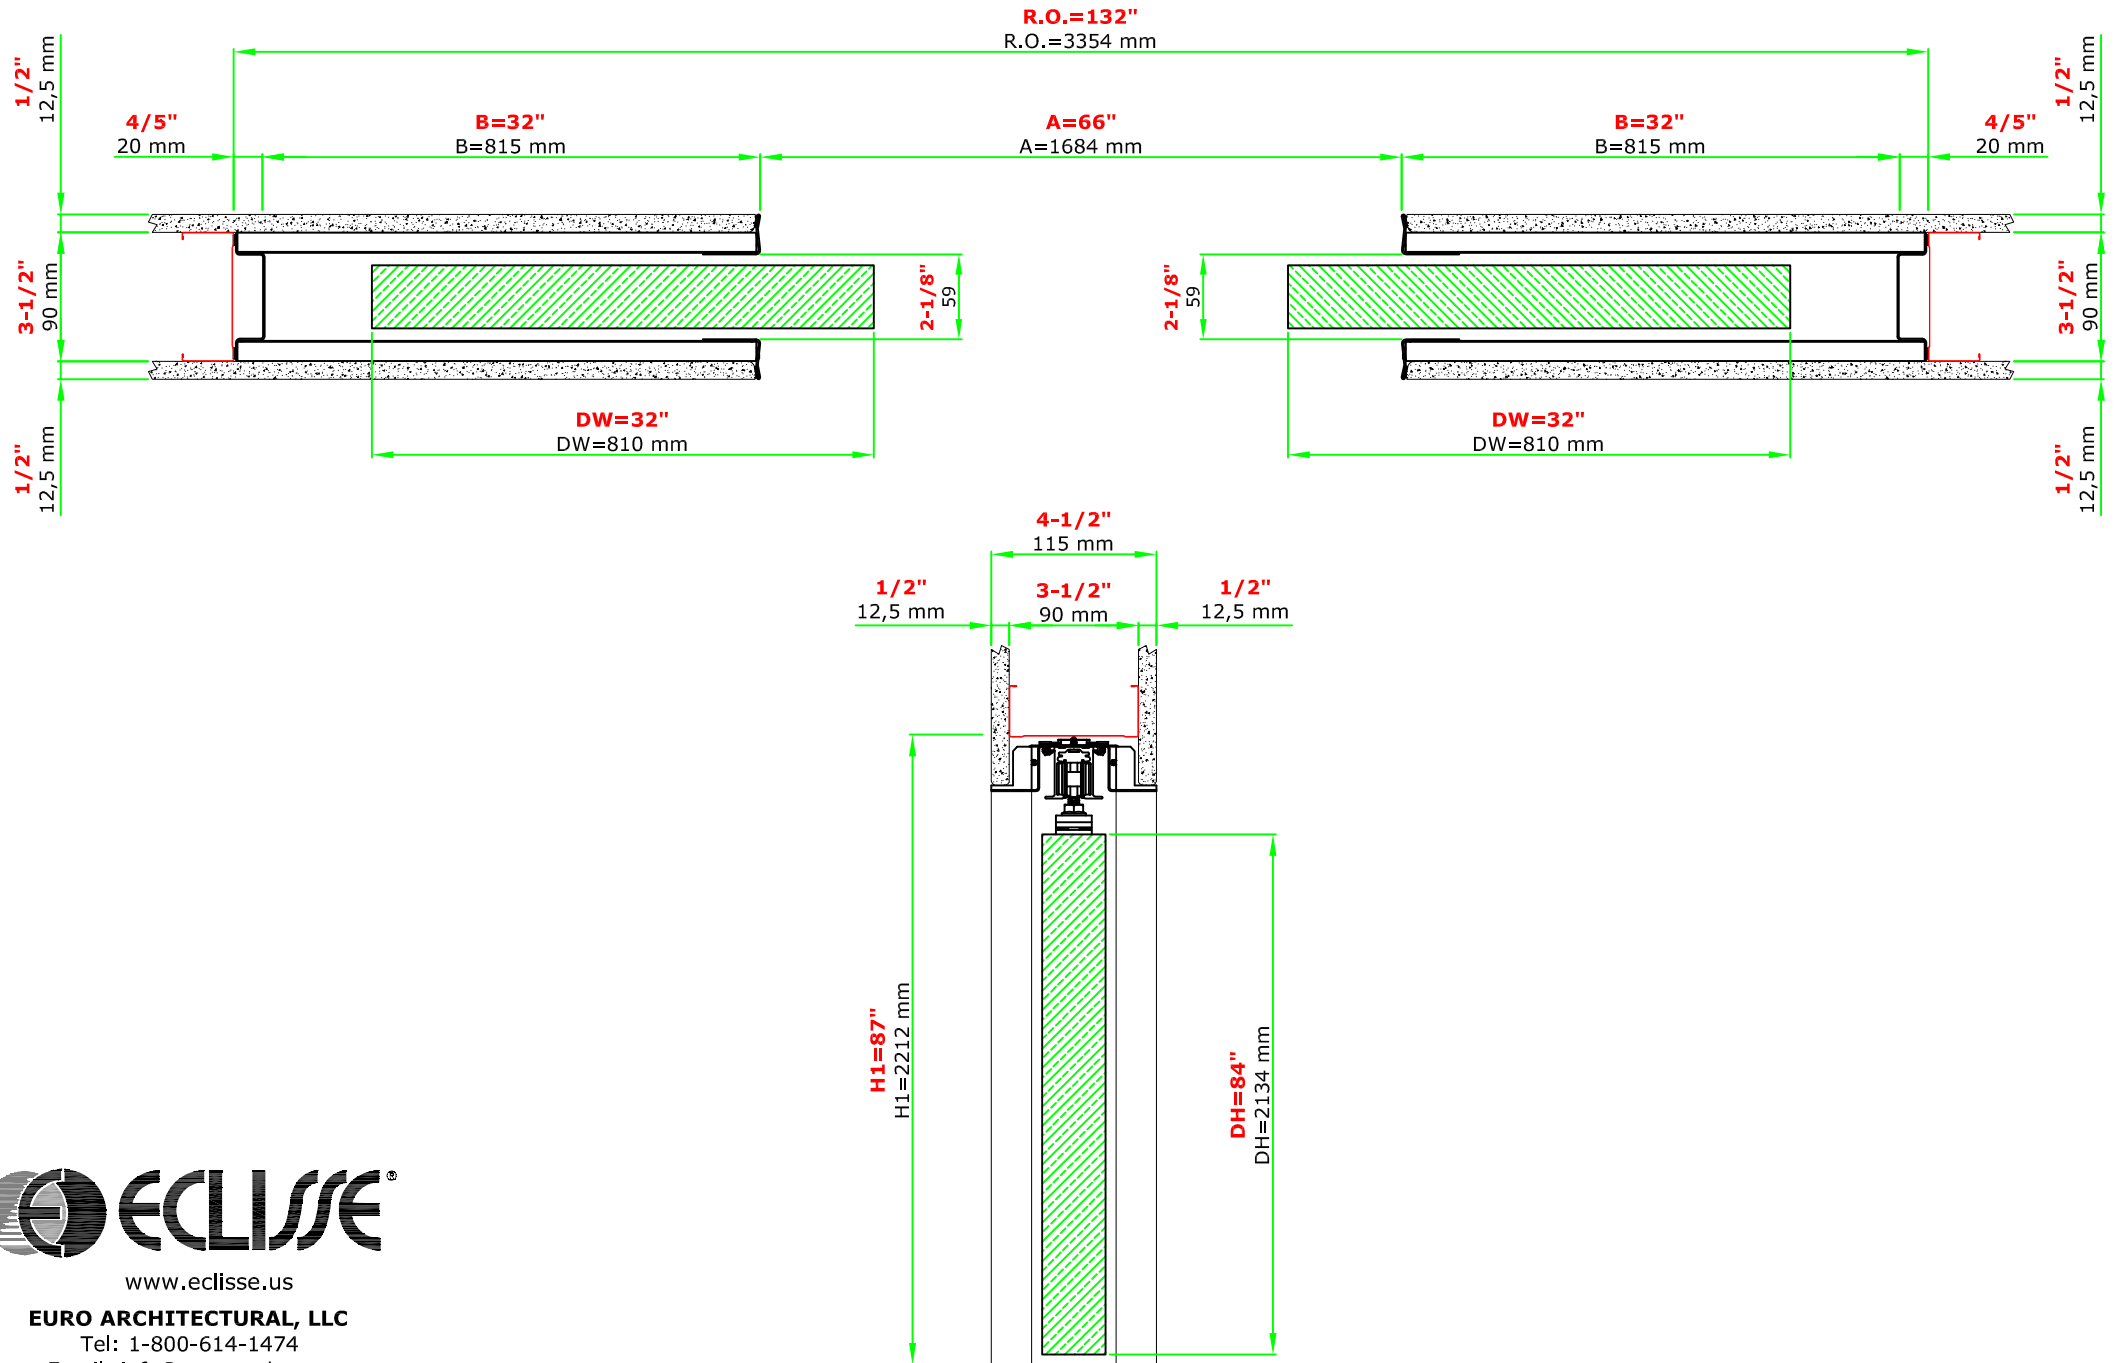

DOUBLE 64"x84"

www.eclisse.us

EURO ARCHITECTURAL, LLC

Tel: 1-800-614-1474

Email: info@euro-arch.com