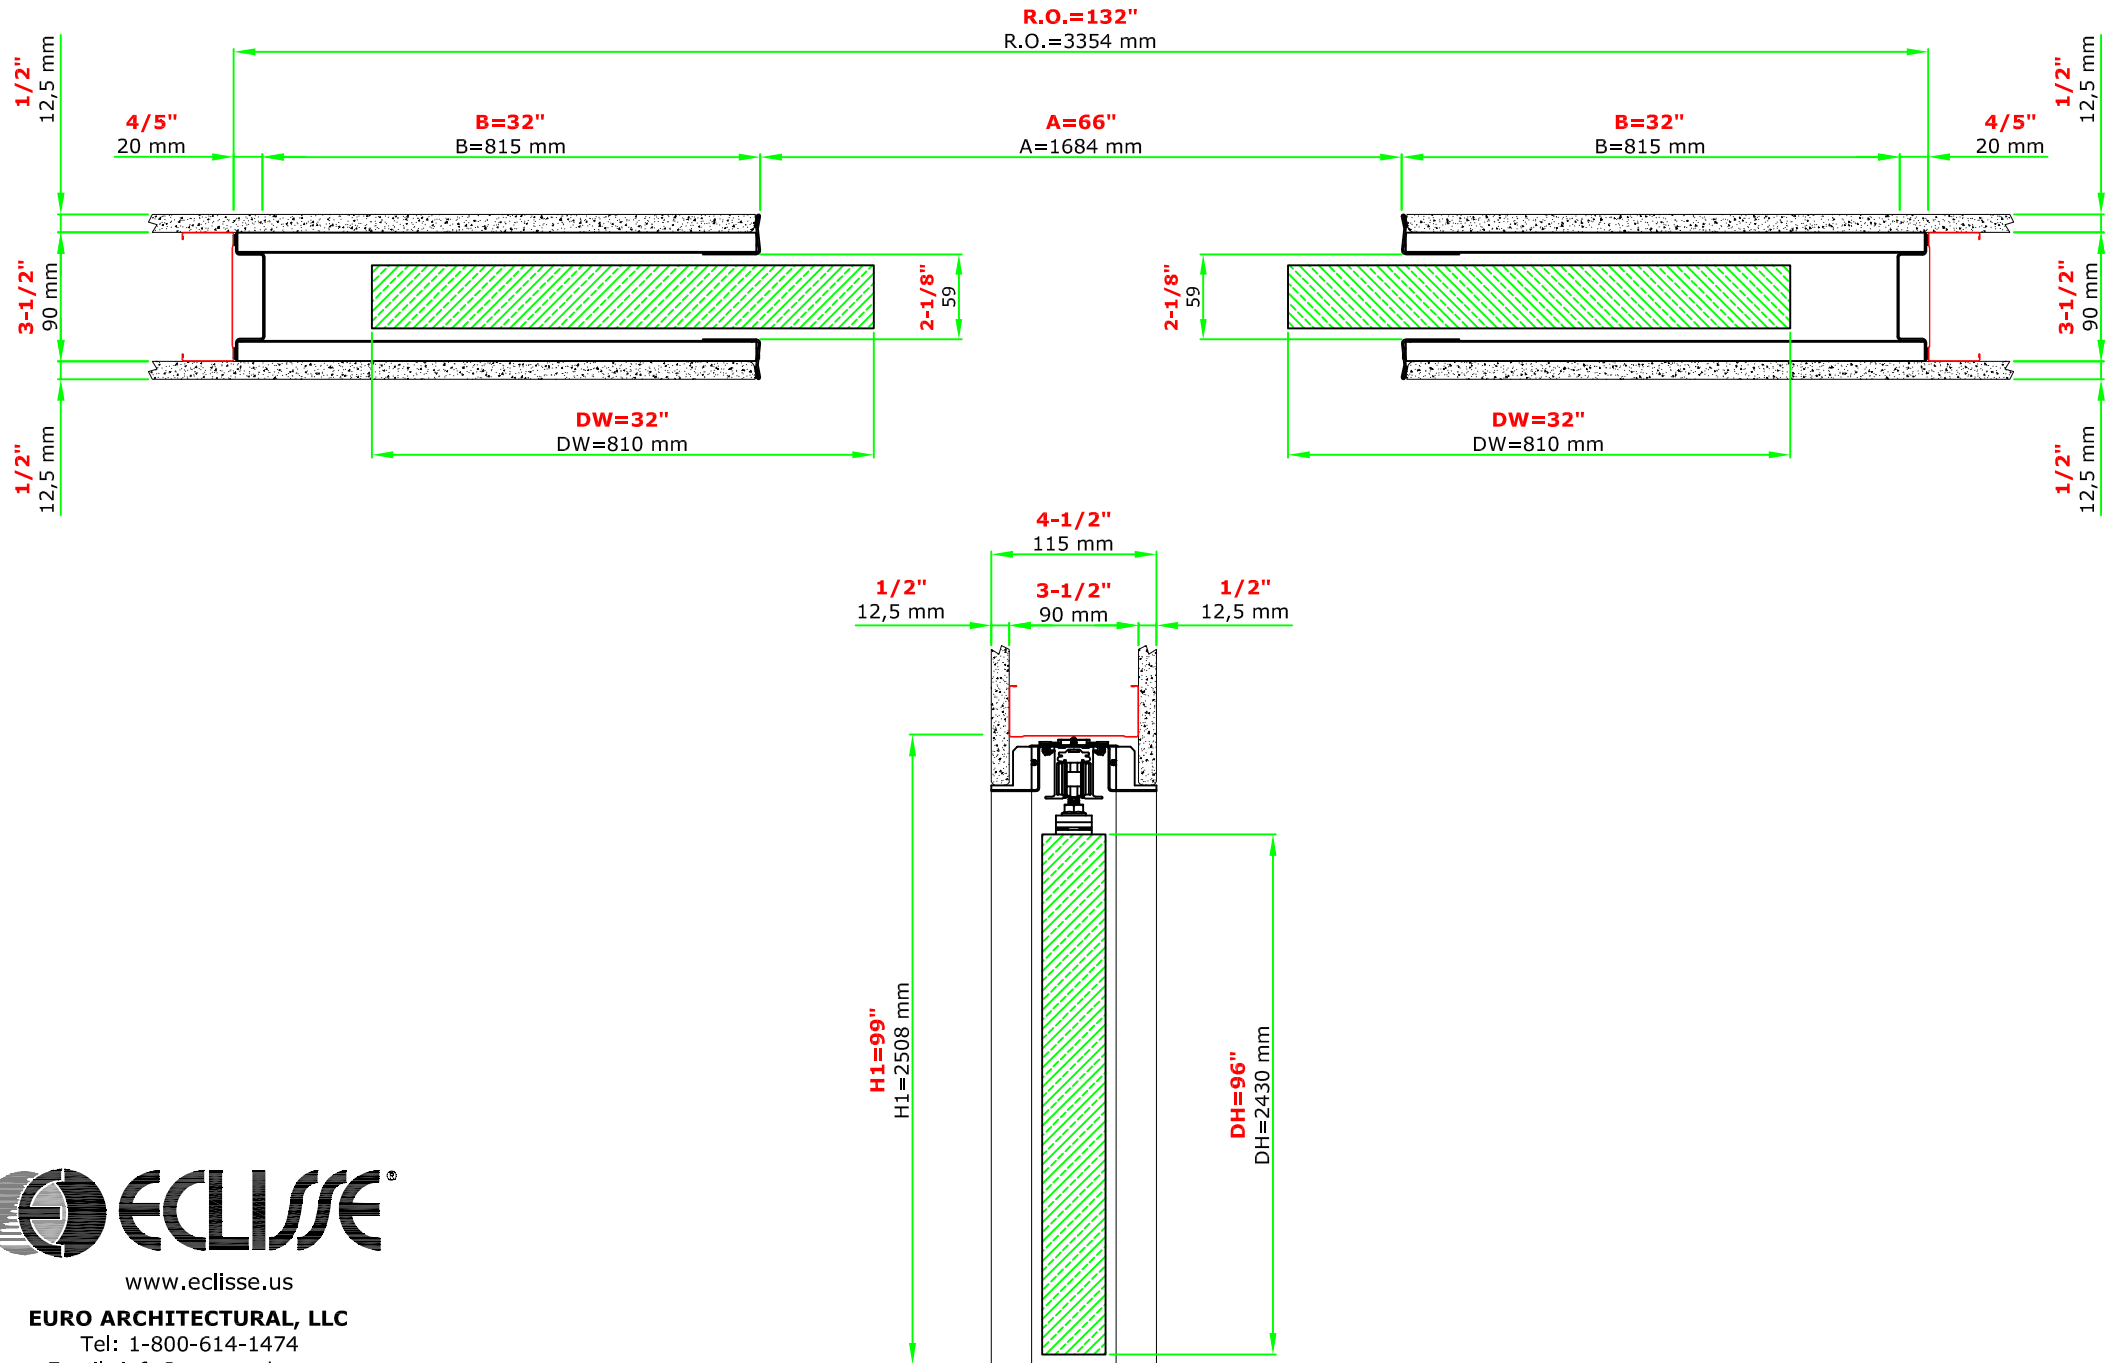

DOUBLE 64"x96"

www.eclisse.us

EURO ARCHITECTURAL, LLC

Tel: 1-800-614-1474

Email: info@euro-arch.com