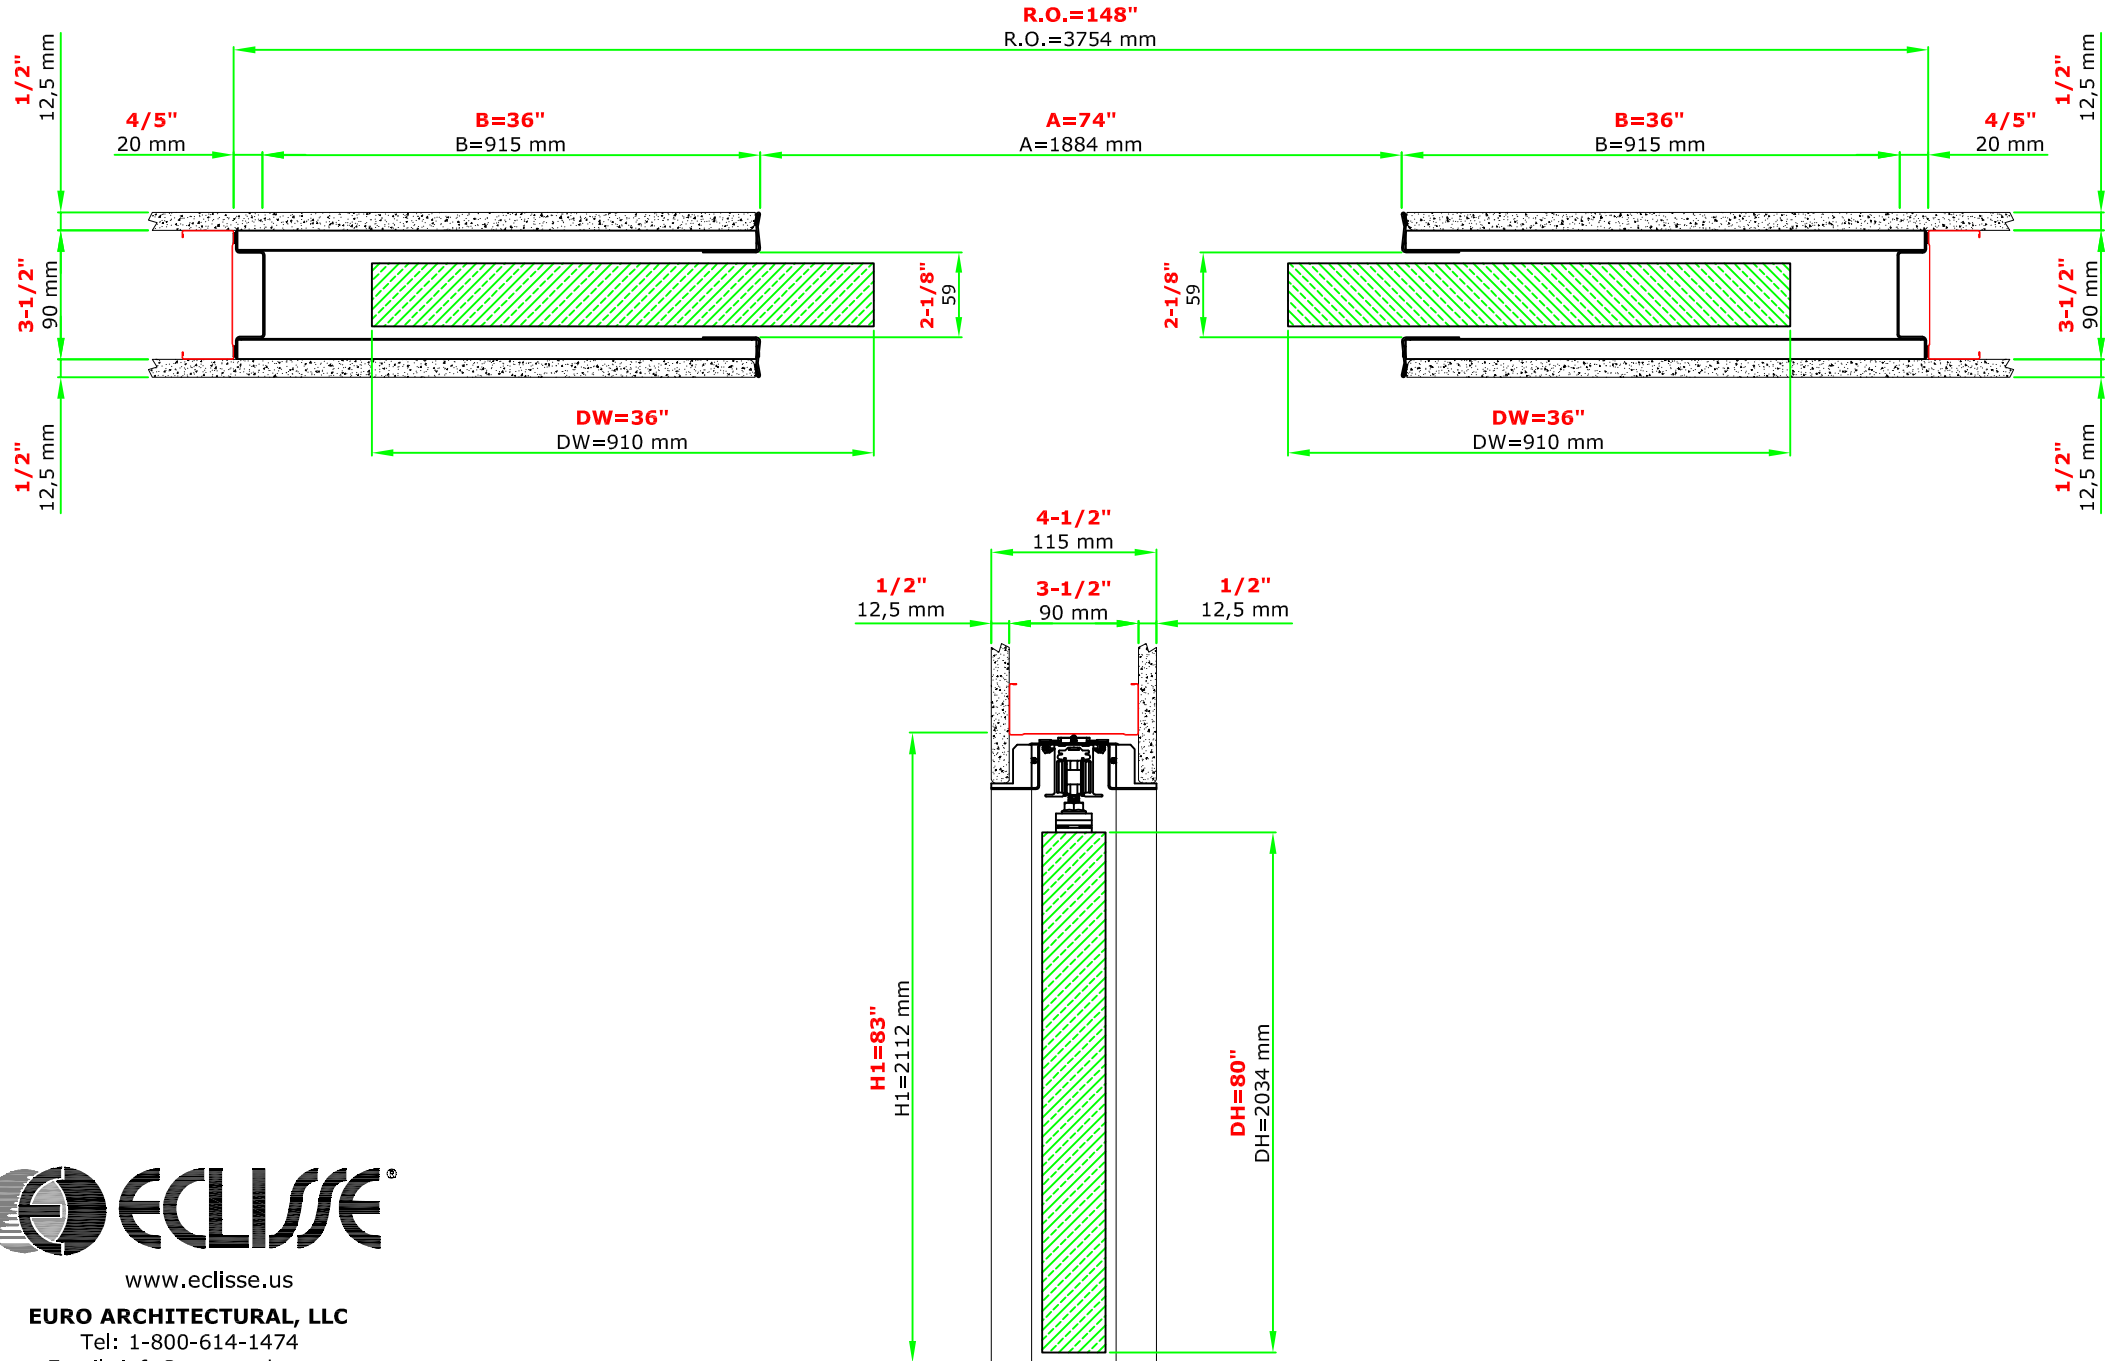

DOUBLE 72"x80"

www.eclisse.us

EURO ARCHITECTURAL, LLC

Tel: 1-800-614-1474

Email: info@euro-arch.com