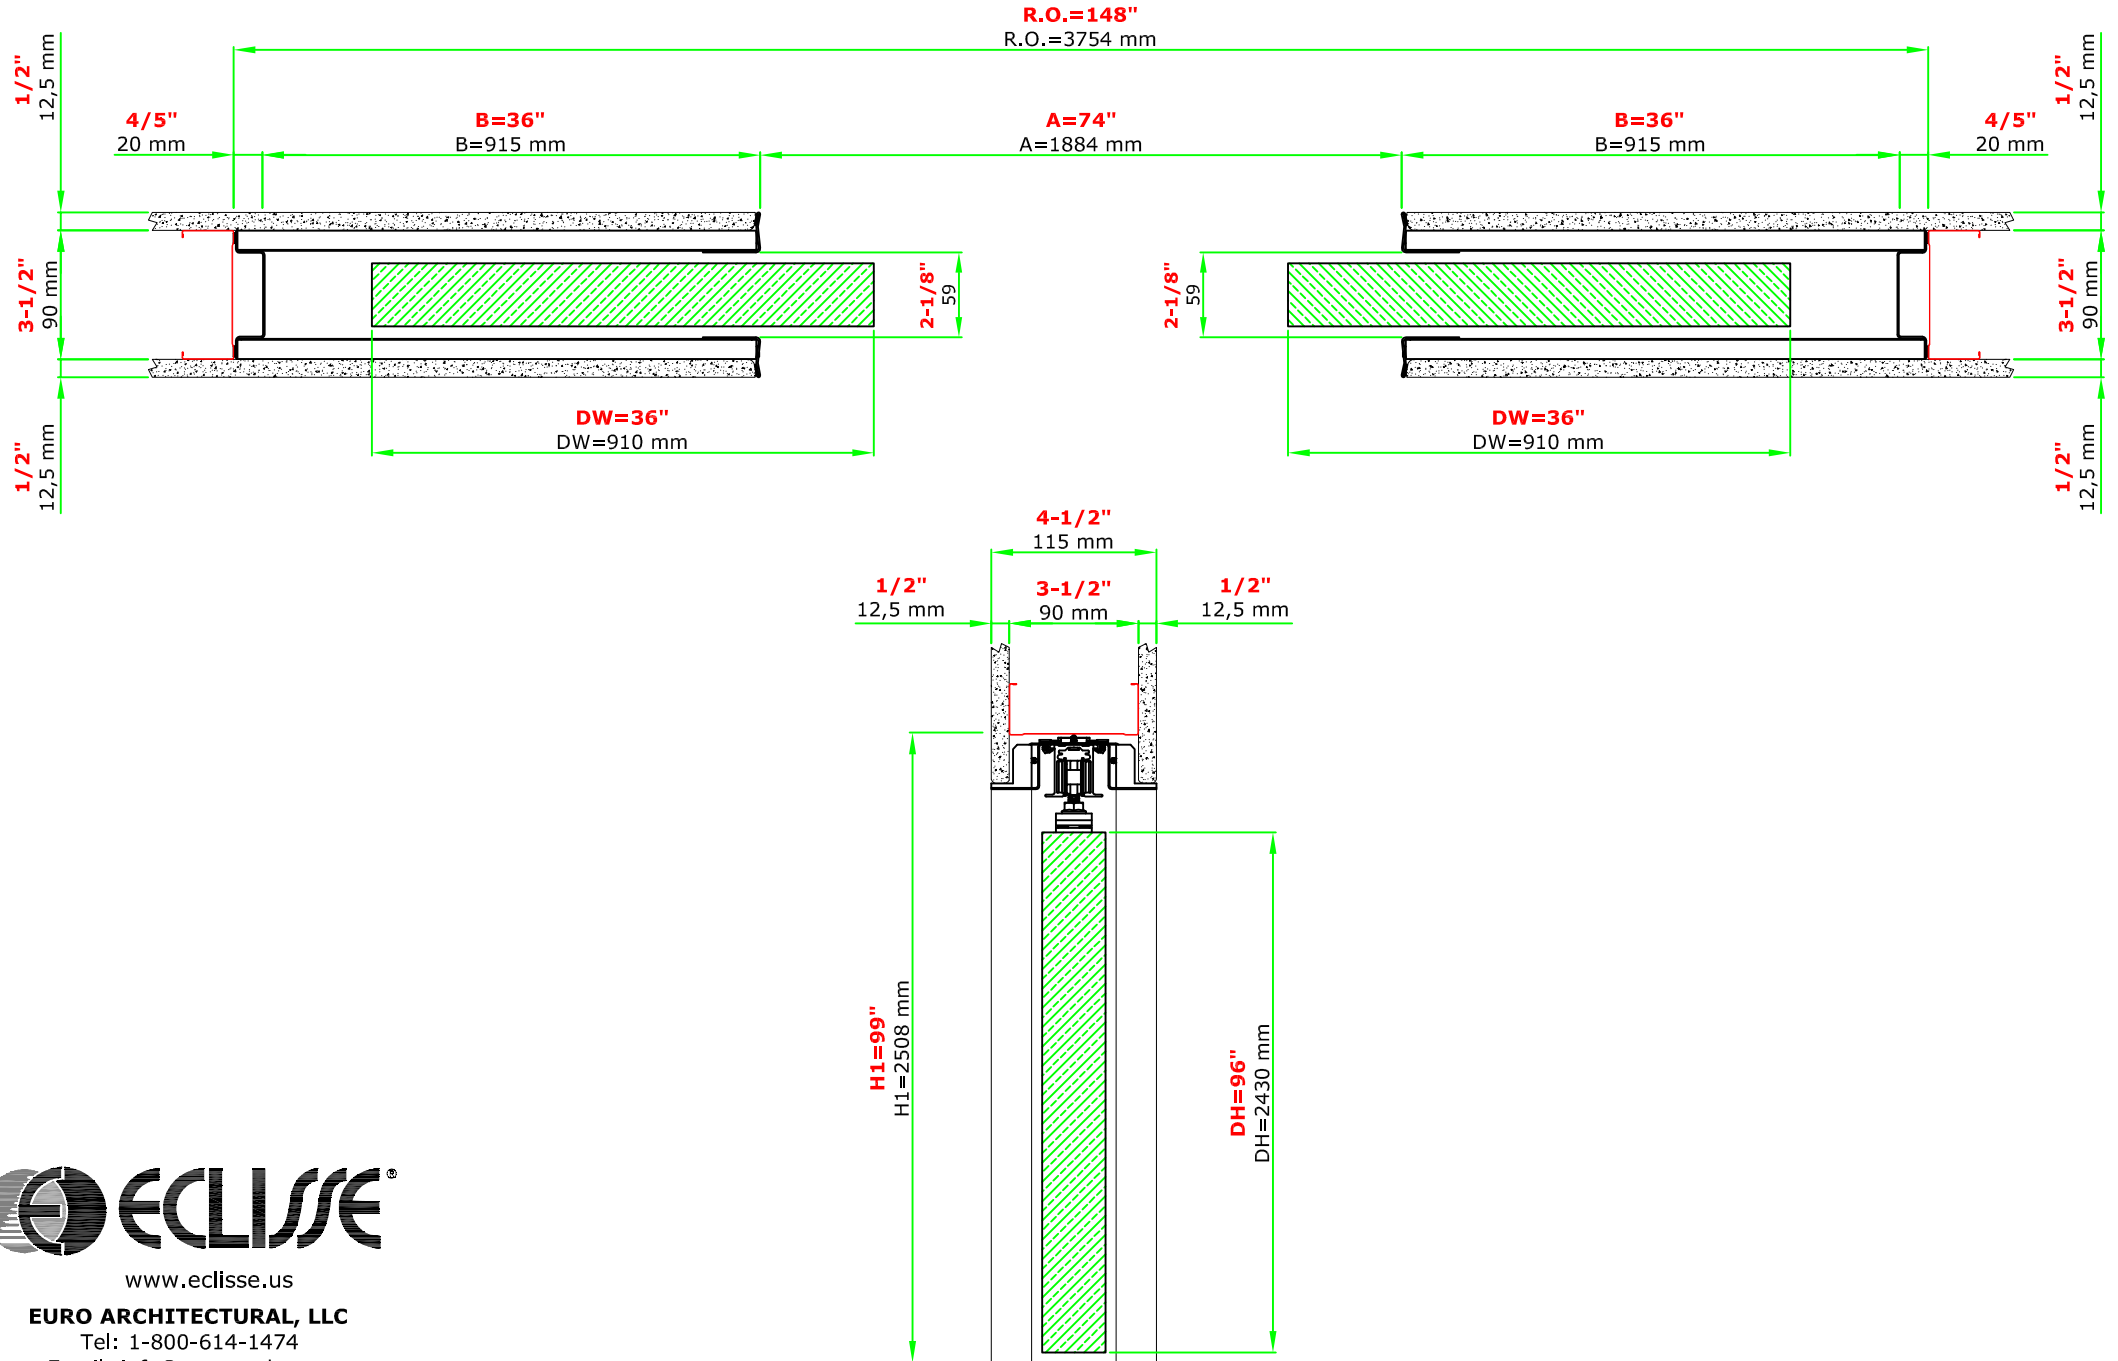

DOUBLE 72"x96"

www.eclisse.us

EURO ARCHITECTURAL, LLC

Tel: 1-800-614-1474

Email: info@euro-arch.com