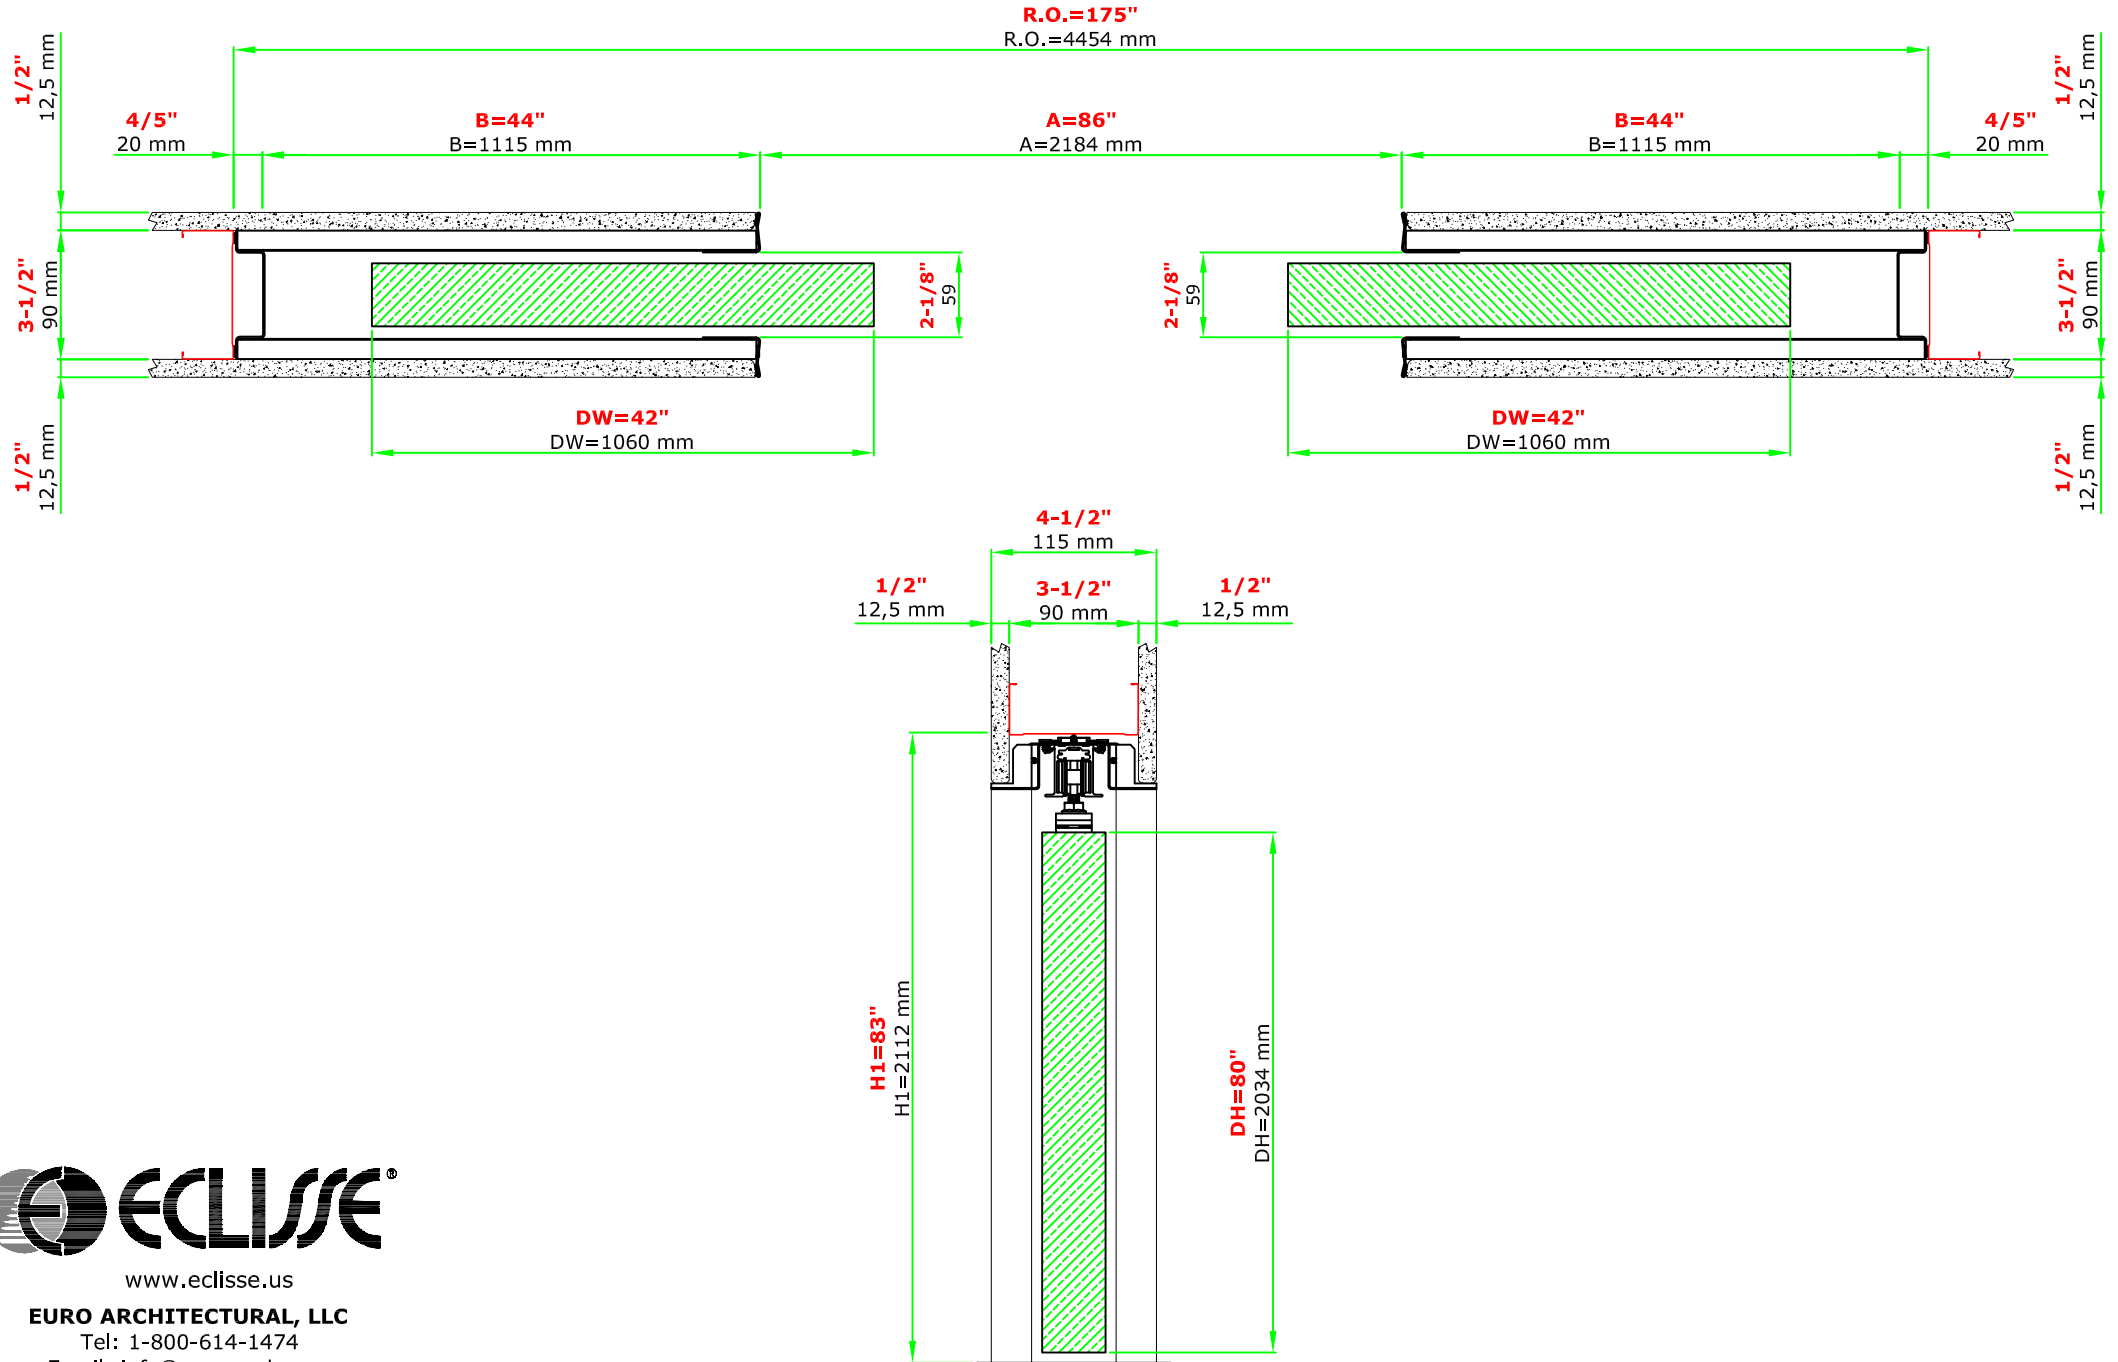

# DOUBLE 84"x80"

[www.eclisse.us](http://www.eclisse.us)

**EURO ARCHITECTURAL, LLC**

Tel: 1-800-614-1474

Email: [info@euro-arch.com](mailto:info@euro-arch.com)