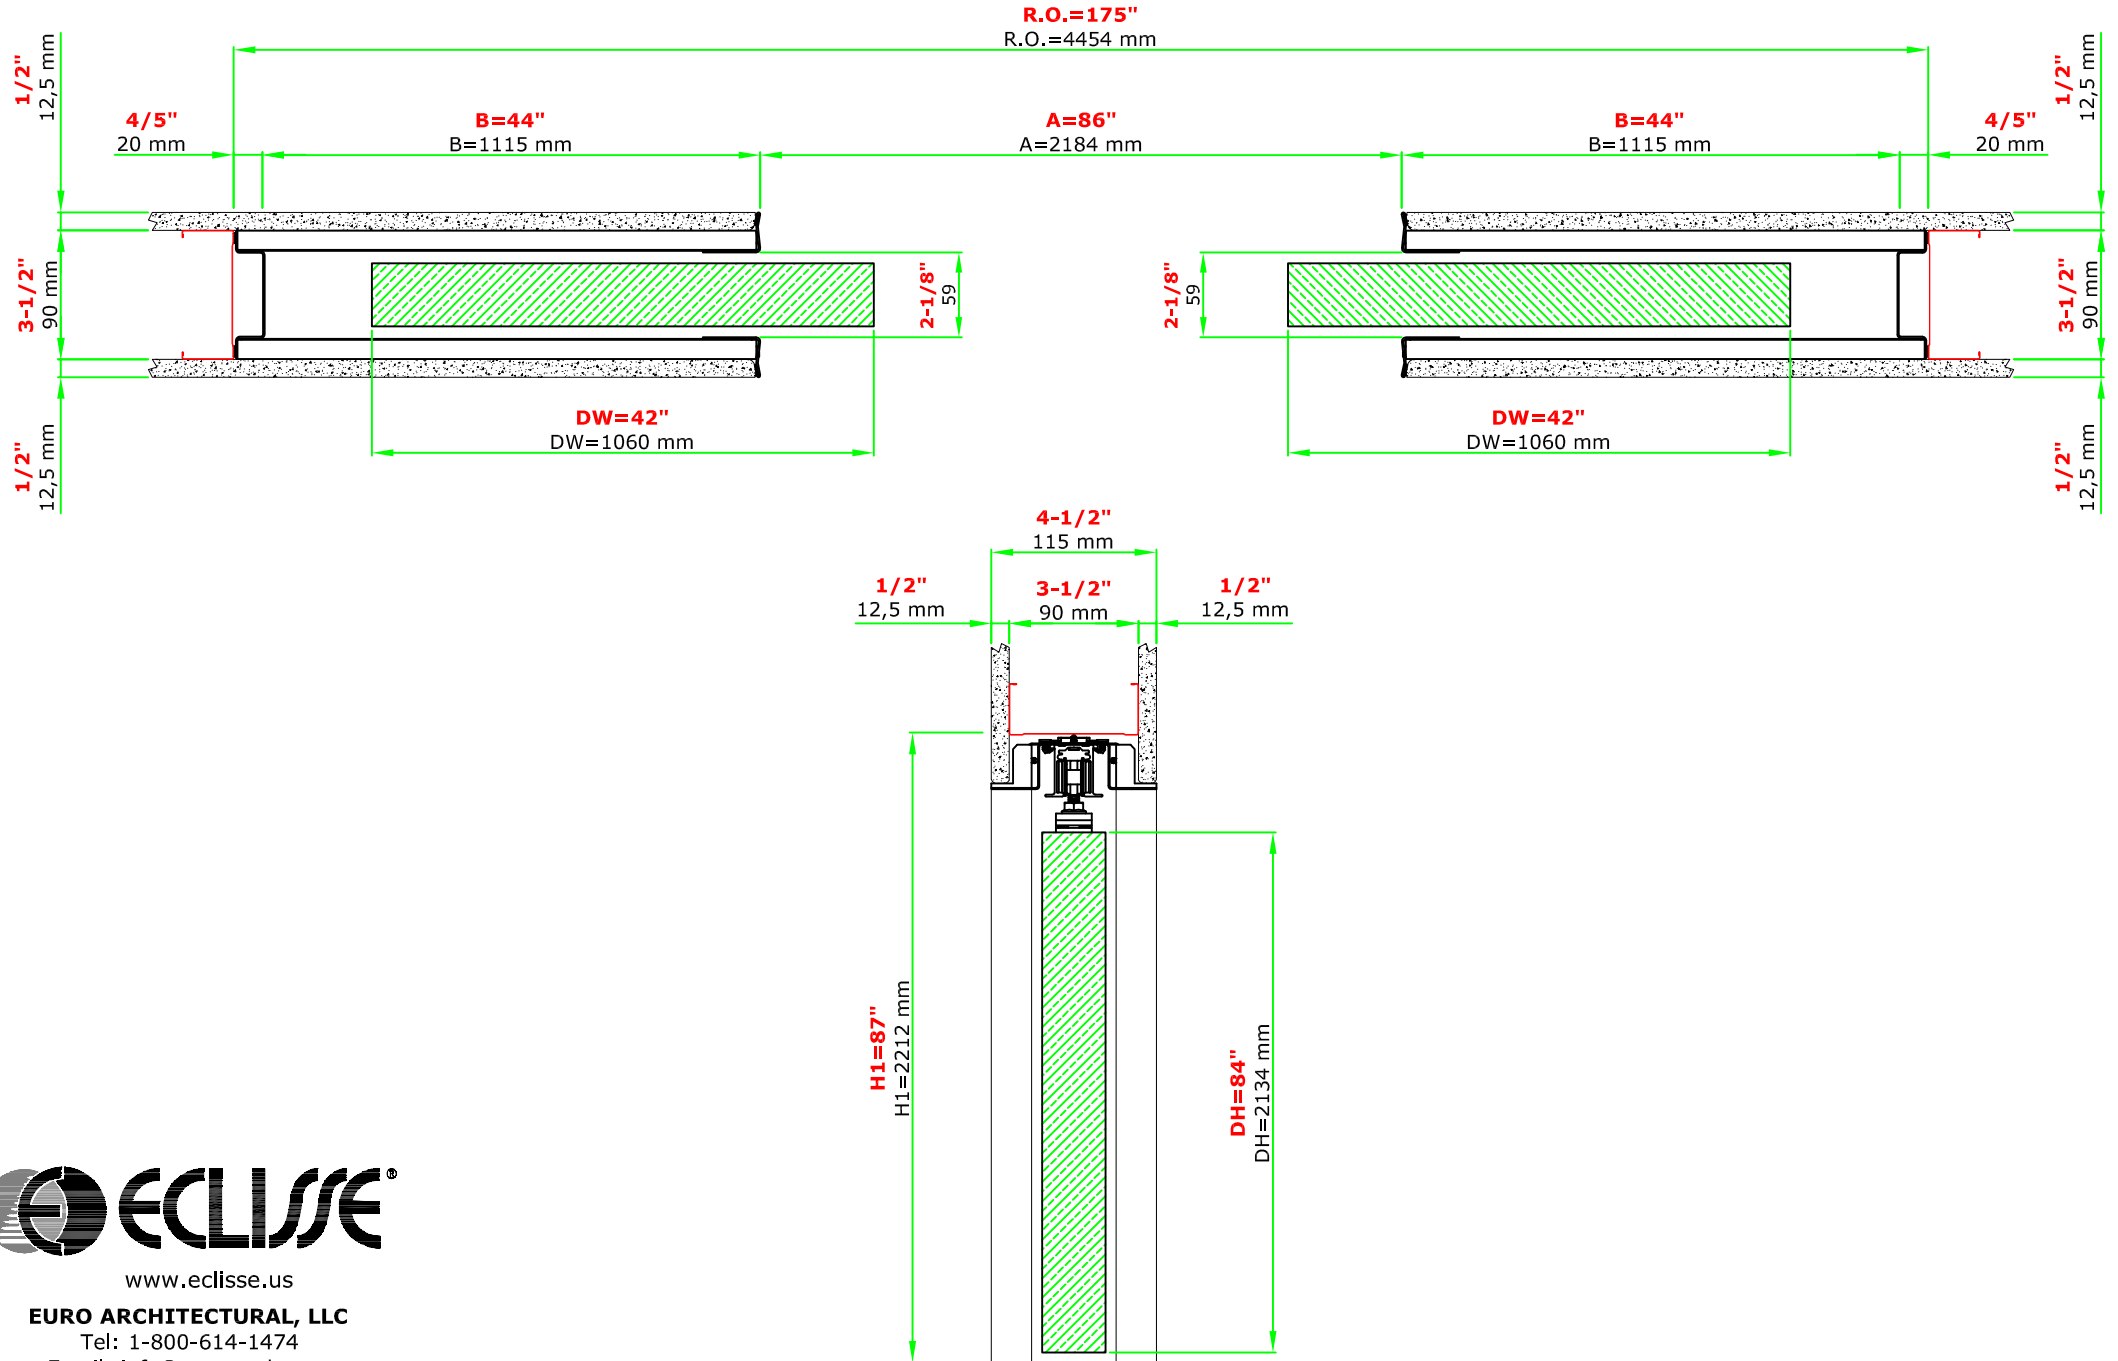

# DOUBLE 84"x84"

www.eclisse.us

EURO ARCHITECTURAL, LLC

Tel: 1-800-614-1474

Email: info@euro-arch.com