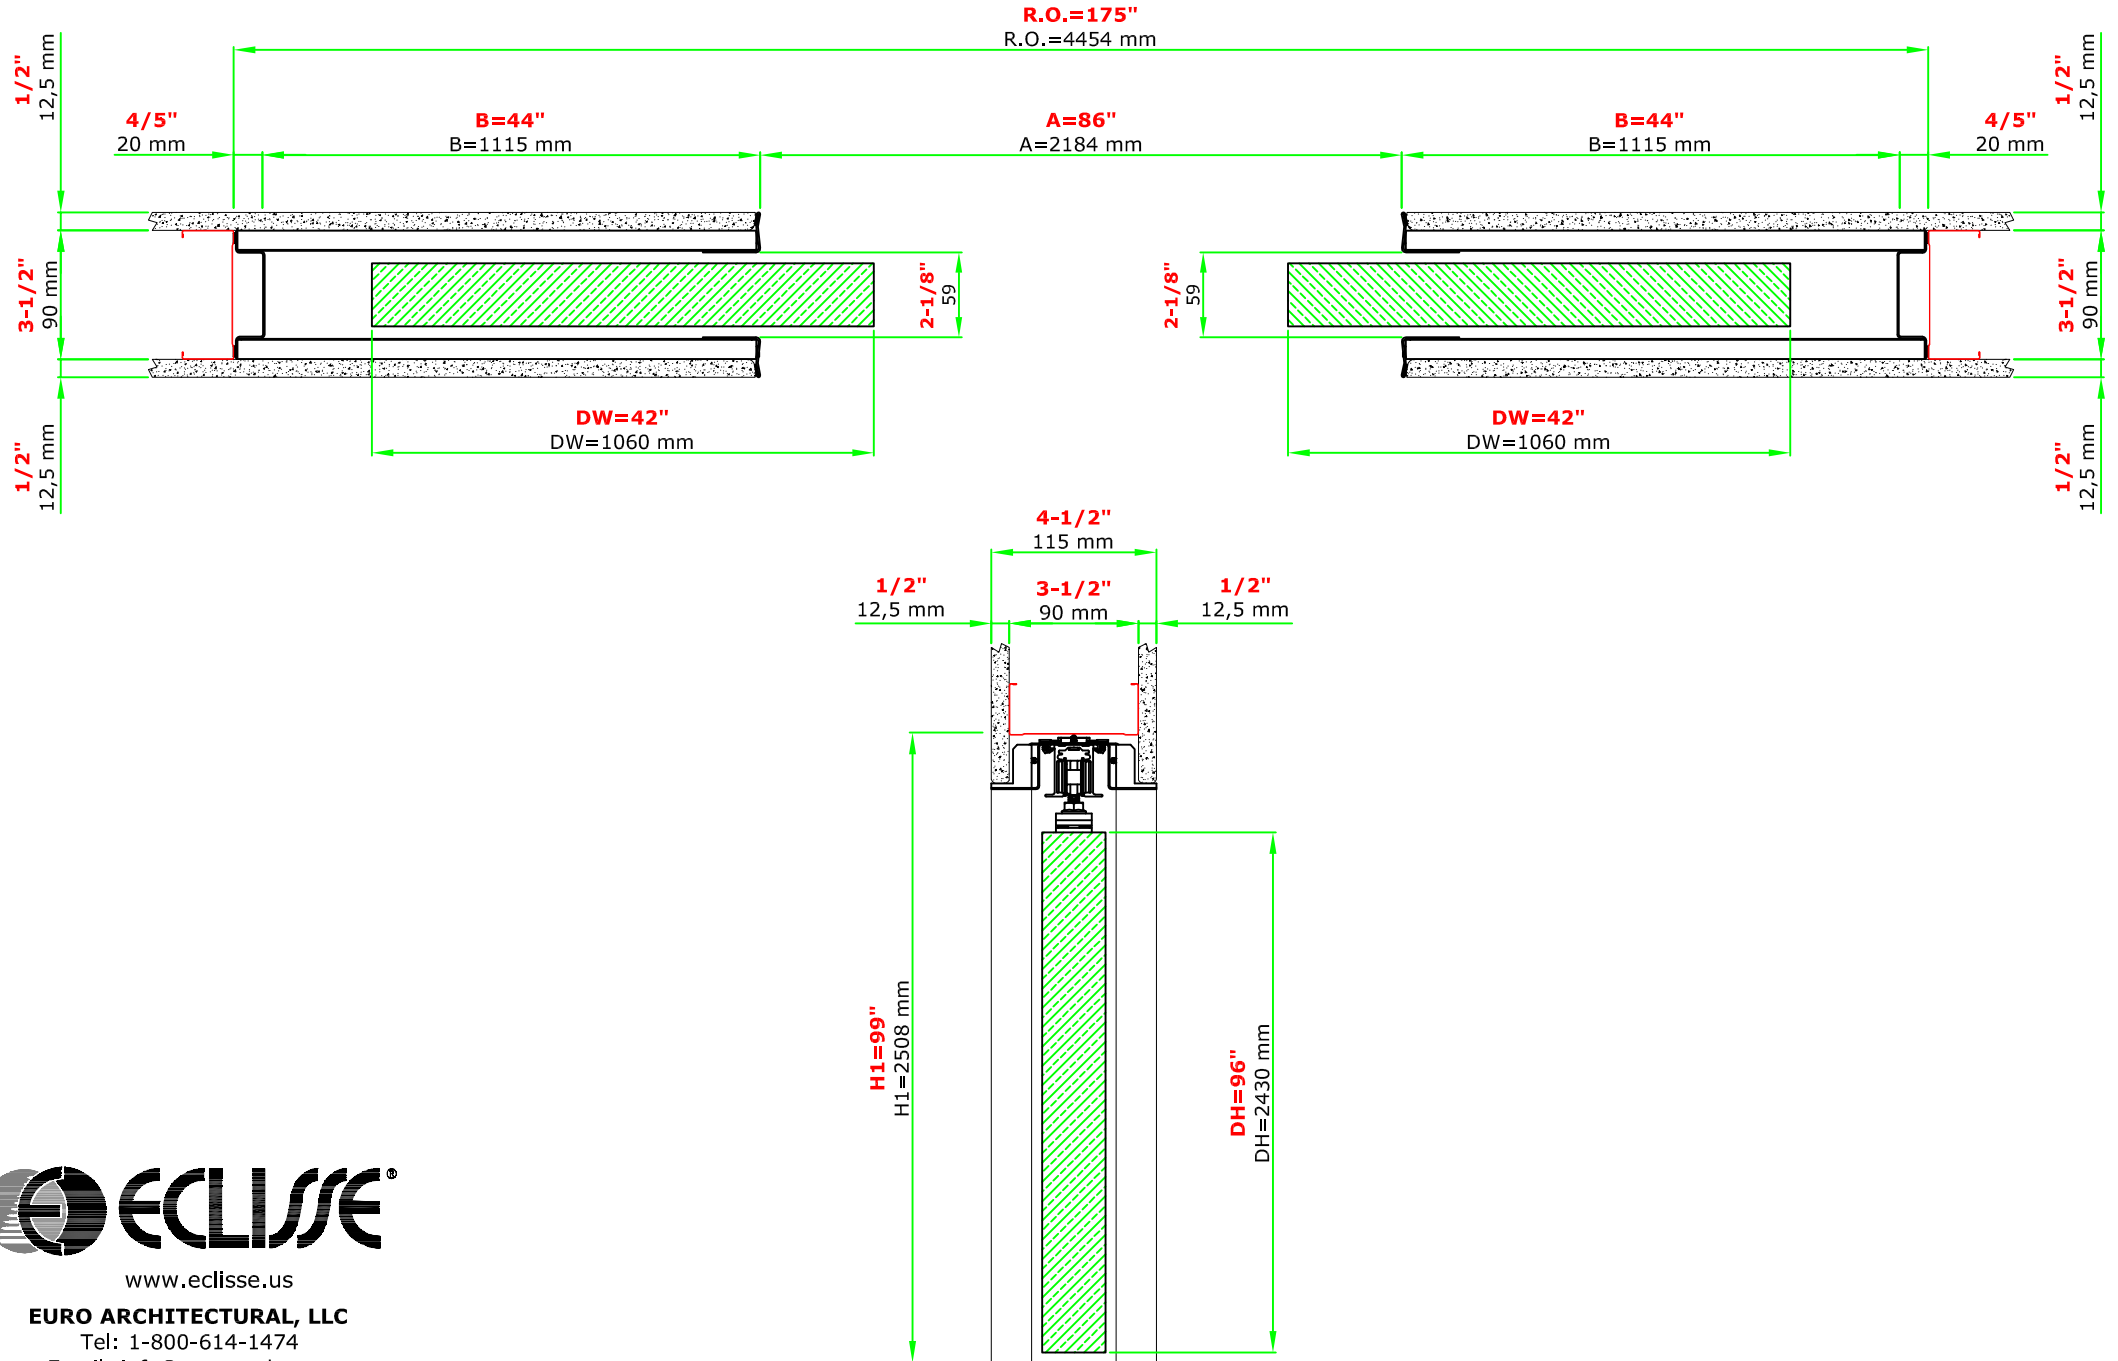

DOUBLE 84"x96"

www.eclisse.us

EURO ARCHITECTURAL, LLC

Tel: 1-800-614-1474

Email: info@euro-arch.com