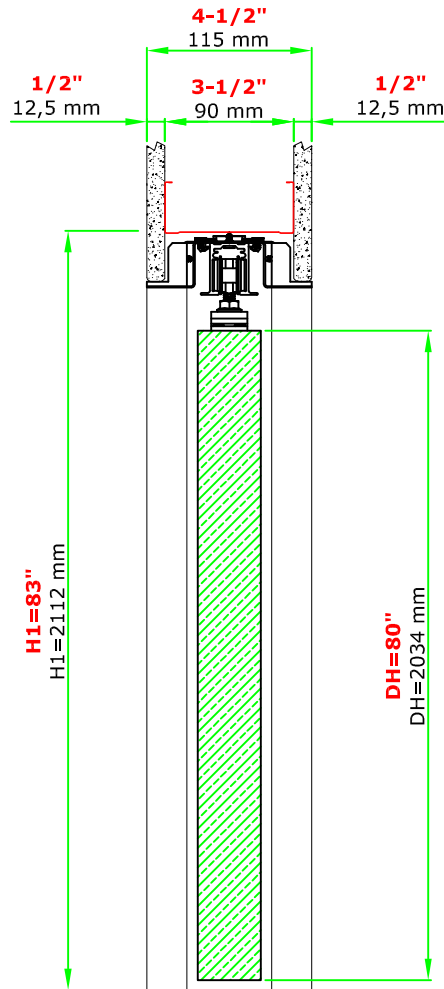

SINGLE 24"x80"

www.eclisse.us

EURO ARCHITECTURAL, LLC

Tel: 1-800-614-1474

Email: info@euro-arch.com