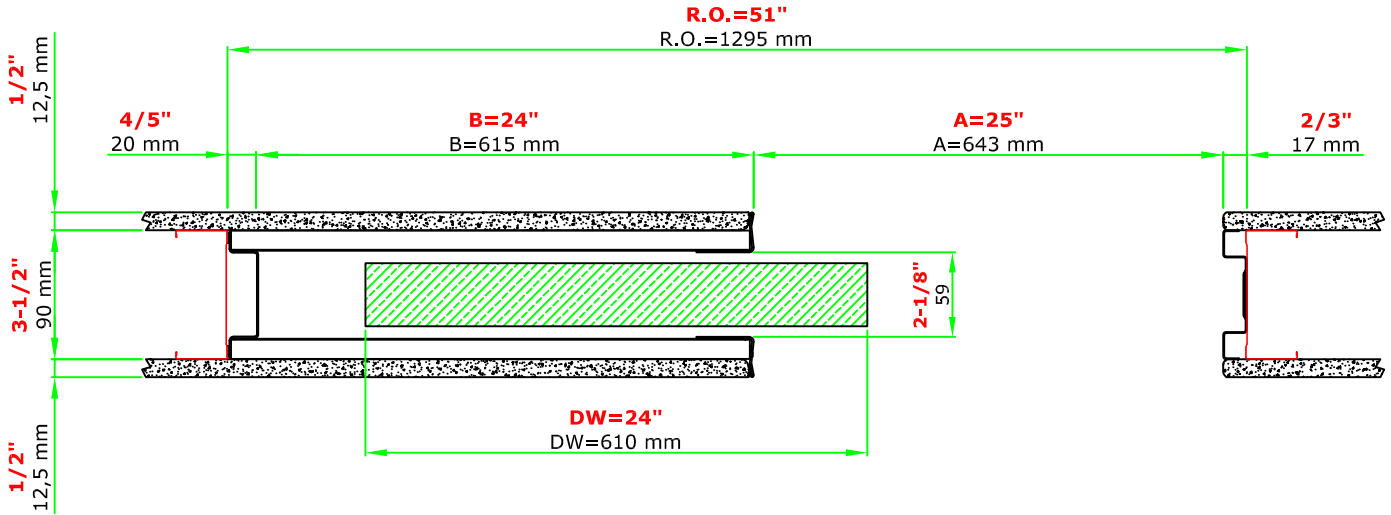

SINGLE 24"x80"

www.eclisse.us

EURO ARCHITECTURAL, LLC

Tel: 1-800-614-1474

Email: info@euro-arch.com