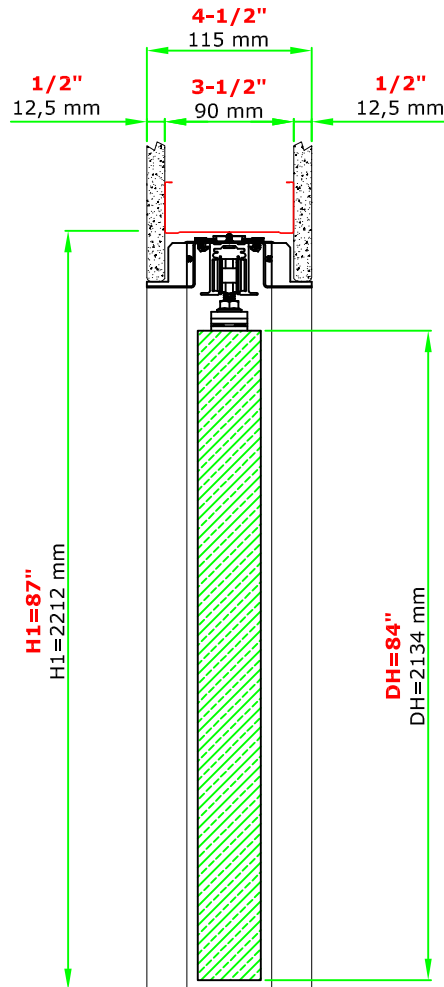

SINGLE 24"x84"

www.eclipse.us

EURO ARCHITECTURAL, LLC

Tel: 1-800-614-1474

Email: info@euro-arch.com