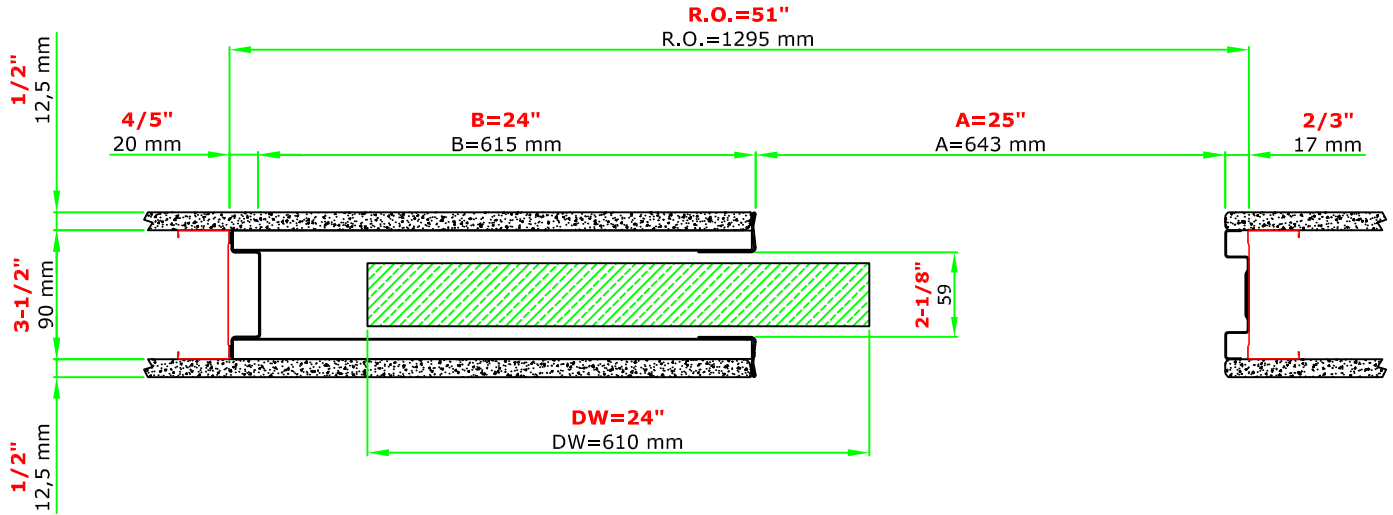

SINGLE 24"x84"

www.eclipse.us

EURO ARCHITECTURAL, LLC

Tel: 1-800-614-1474

Email: info@euro-arch.com