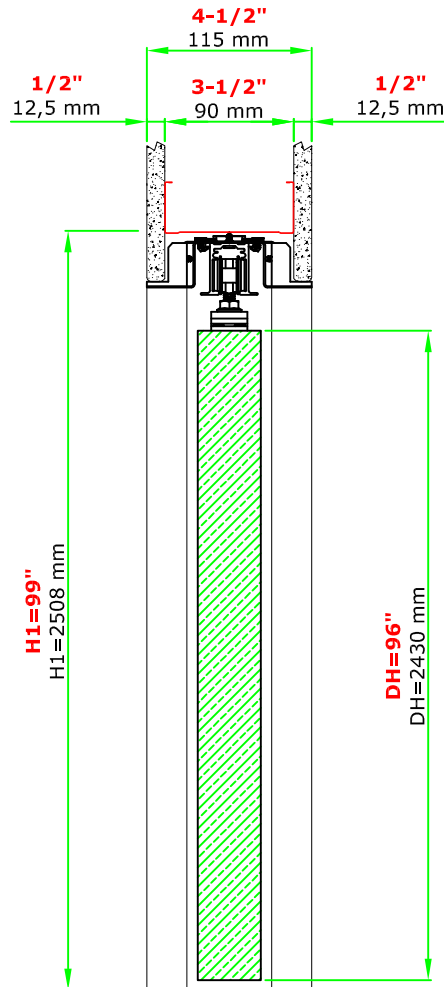

# SINGLE 24"x96"

www.eclisse.us

EURO ARCHITECTURAL, LLC

Tel: 1-800-614-1474

Email: info@euro-arch.com