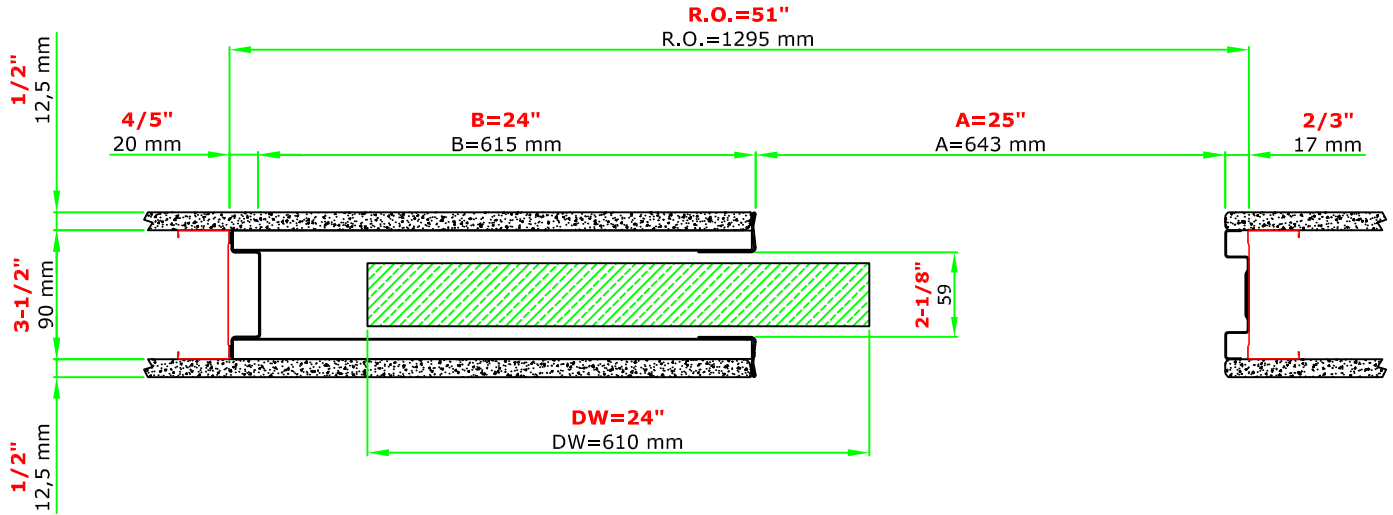

# SINGLE 24"x96"

www.eclisse.us

EURO ARCHITECTURAL, LLC

Tel: 1-800-614-1474

Email: info@euro-arch.com