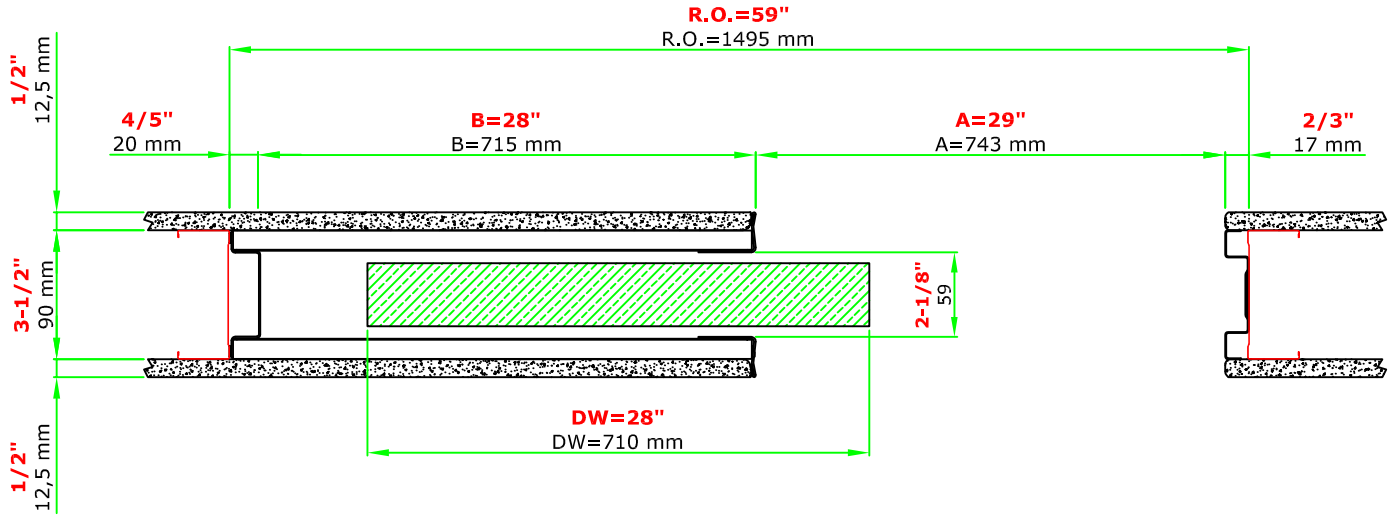

SINGLE 28"x84"

www.eclisse.us

EURO ARCHITECTURAL, LLC

Tel: 1-800-614-1474

Email: info@euro-arch.com