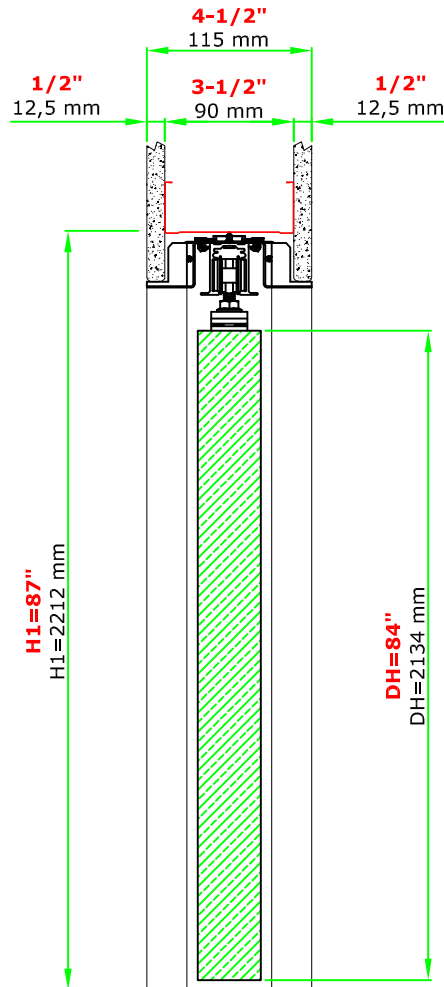

SINGLE 28"x84"

www.eclisse.us

EURO ARCHITECTURAL, LLC

Tel: 1-800-614-1474

Email: info@euro-arch.com