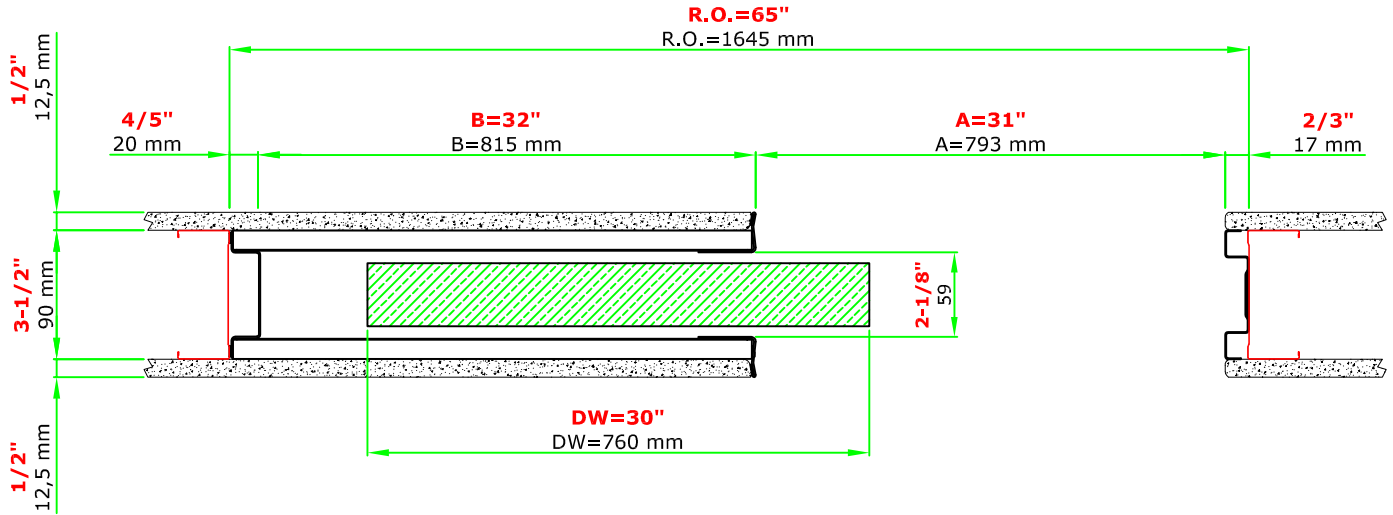

SINGLE 30"x84"

www.eclisse.us

EURO ARCHITECTURAL, LLC

Tel: 1-800-614-1474

Email: info@euro-arch.com