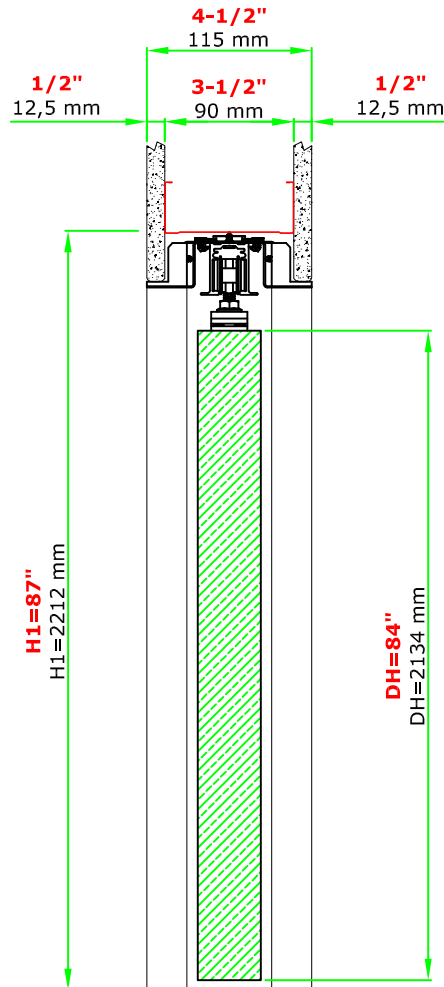

SINGLE 30"x84"

www.eclisse.us

EURO ARCHITECTURAL, LLC

Tel: 1-800-614-1474

Email: info@euro-arch.com