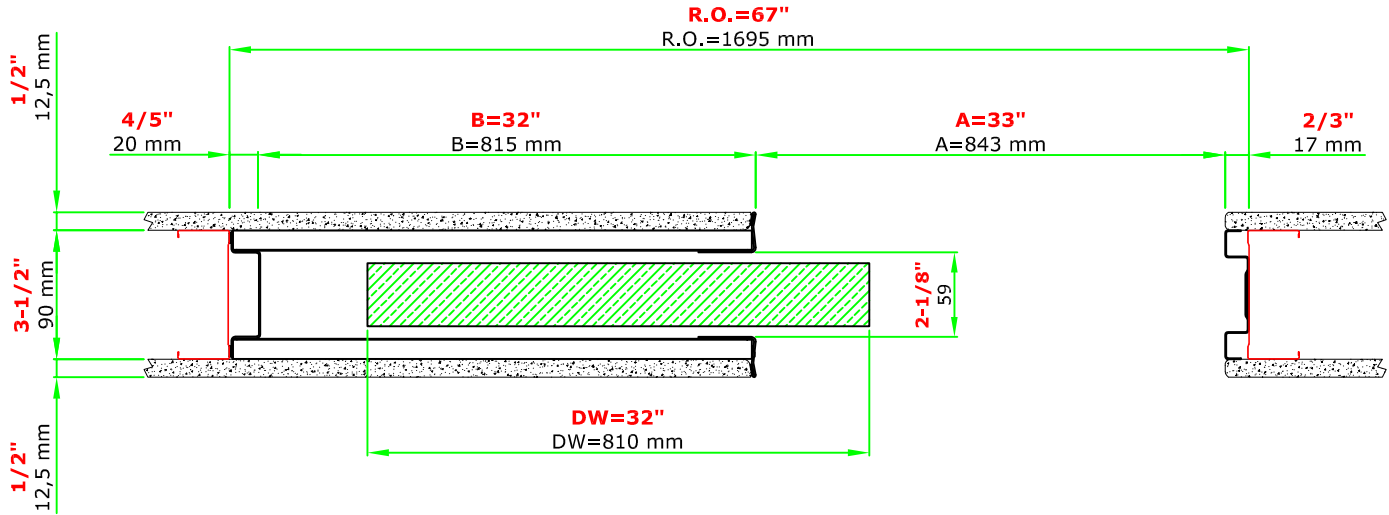

SINGLE 32"x84"

www.eclipse.us

EURO ARCHITECTURAL, LLC

Tel: 1-800-614-1474

Email: info@euro-arch.com