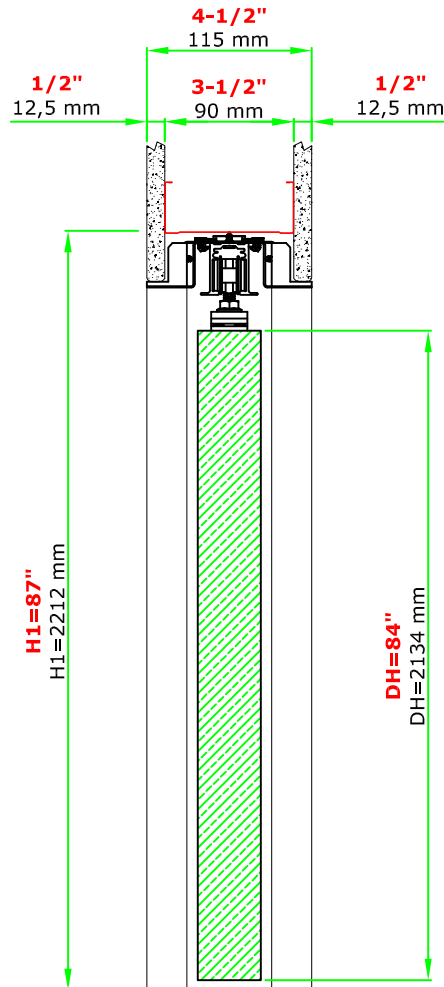

SINGLE 32"x84"

www.eclipse.us

EURO ARCHITECTURAL, LLC

Tel: 1-800-614-1474

Email: info@euro-arch.com