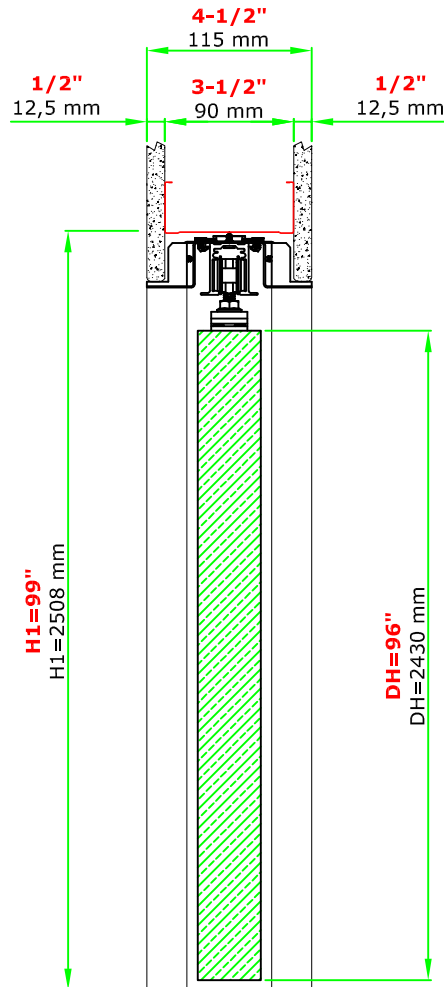

SINGLE 32"x96"

www.eclisse.us

EURO ARCHITECTURAL, LLC

Tel: 1-800-614-1474

Email: info@euro-arch.com