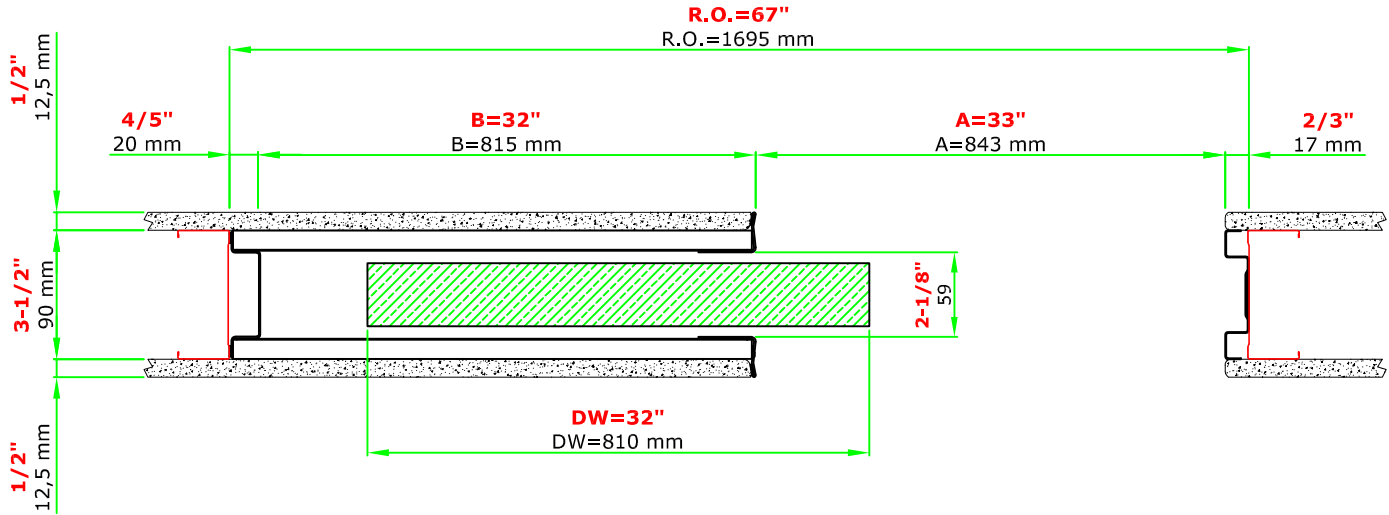

SINGLE 32"x96"

www.eclisse.us

EURO ARCHITECTURAL, LLC

Tel: 1-800-614-1474

Email: info@euro-arch.com