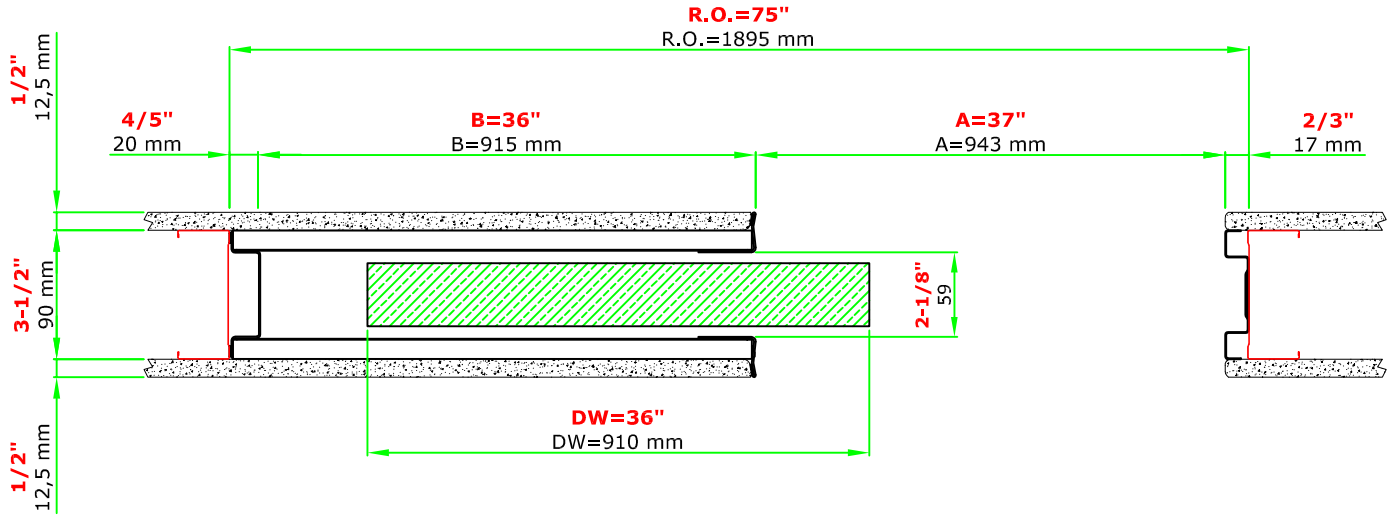

# SINGLE 36"x84"

www.eclisse.us

EURO ARCHITECTURAL, LLC

Tel: 1-800-614-1474

Email: info@euro-arch.com