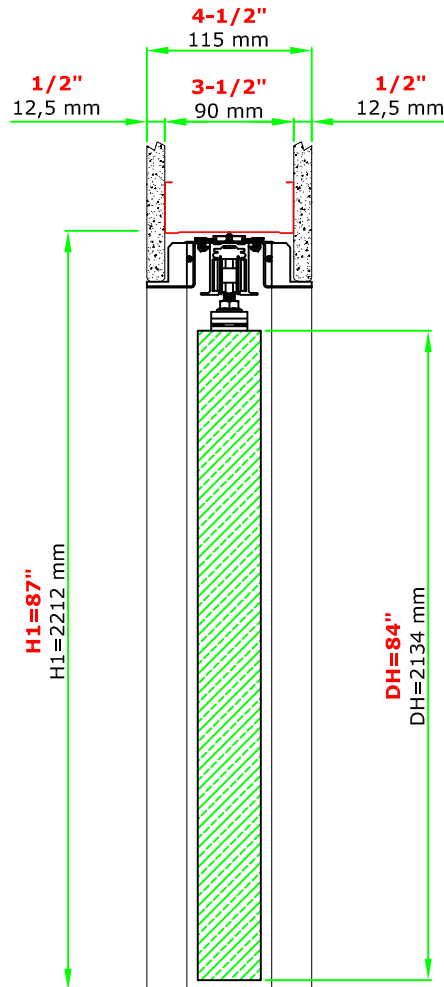

# SINGLE 36"x84"

www.eclisse.us

EURO ARCHITECTURAL, LLC

Tel: 1-800-614-1474

Email: info@euro-arch.com