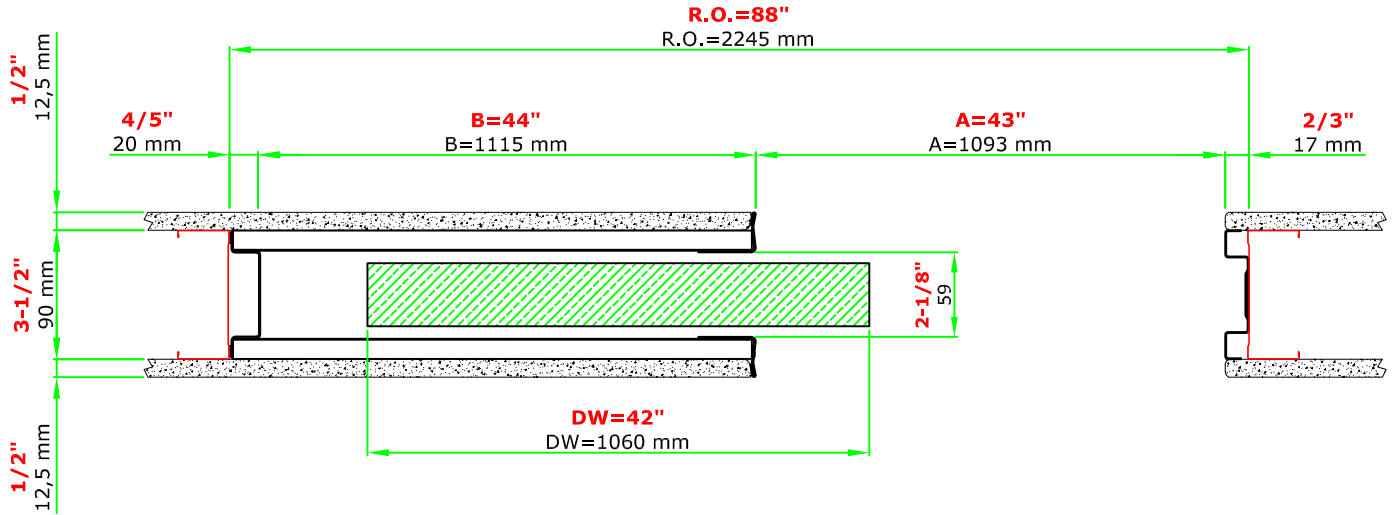

SINGLE 42"x80"

www.eclisse.us

EURO ARCHITECTURAL, LLC

Tel: 1-800-614-1474

Email: info@euro-arch.com