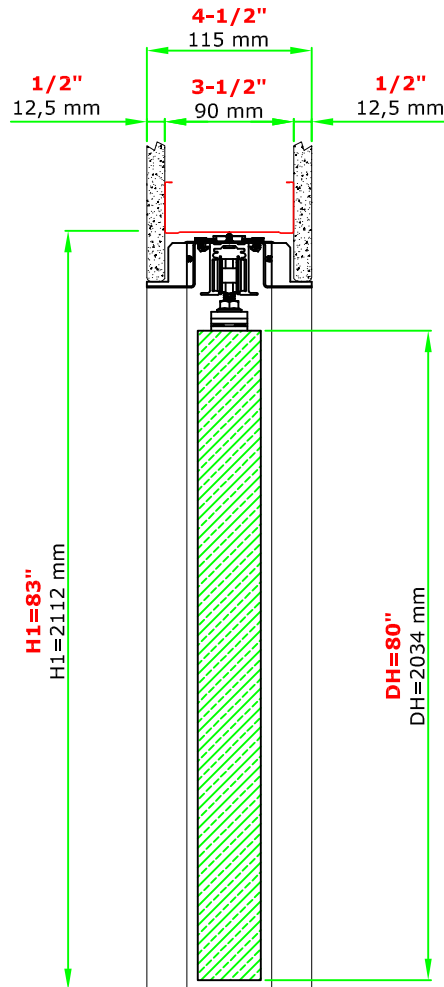

SINGLE 42"x80"

www.eclisse.us

EURO ARCHITECTURAL, LLC

Tel: 1-800-614-1474

Email: info@euro-arch.com