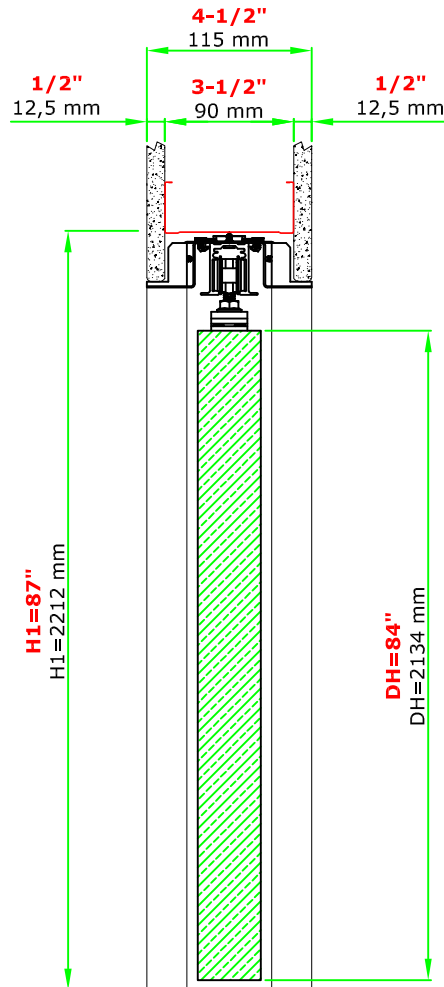

SINGLE 42"x84"

www.eclisse.us

EURO ARCHITECTURAL, LLC

Tel: 1-800-614-1474

Email: info@euro-arch.com