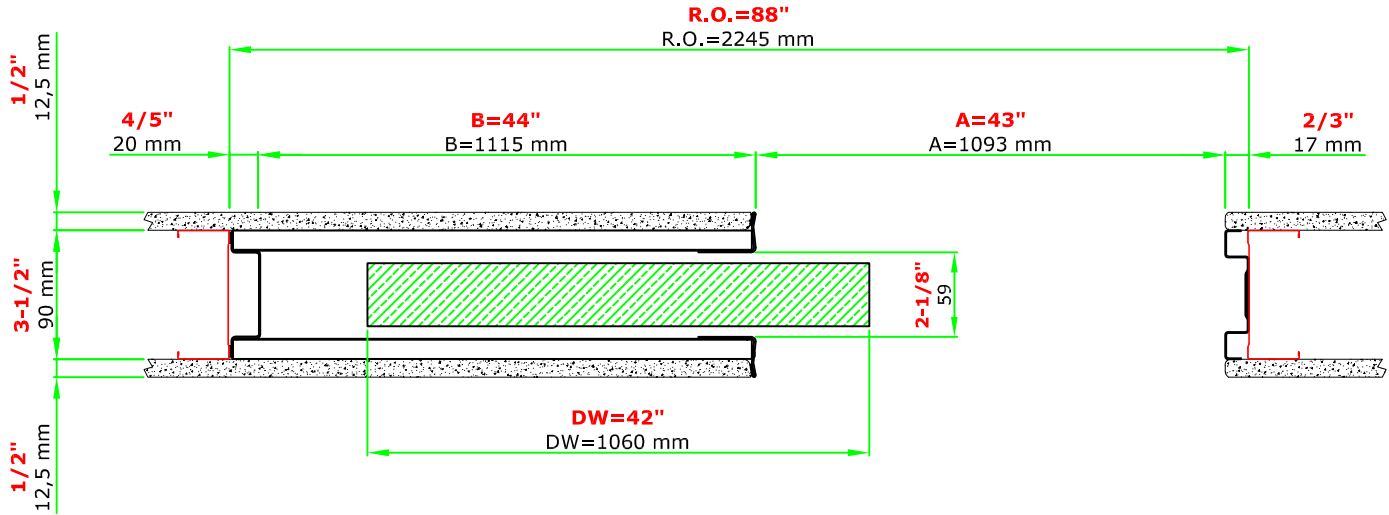

SINGLE 42"x84"

www.eclisse.us

EURO ARCHITECTURAL, LLC

Tel: 1-800-614-1474

Email: info@euro-arch.com