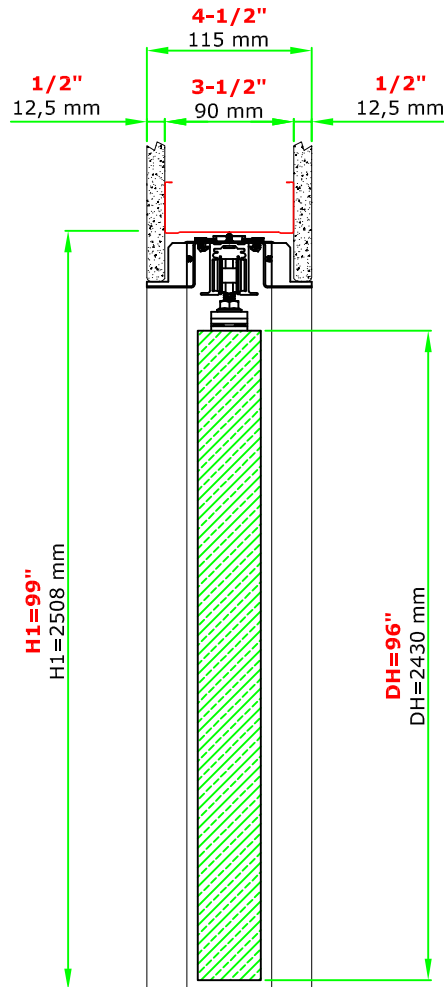

# SINGLE 42"x96"

www.eclisse.us

EURO ARCHITECTURAL, LLC

Tel: 1-800-614-1474

Email: info@euro-arch.com