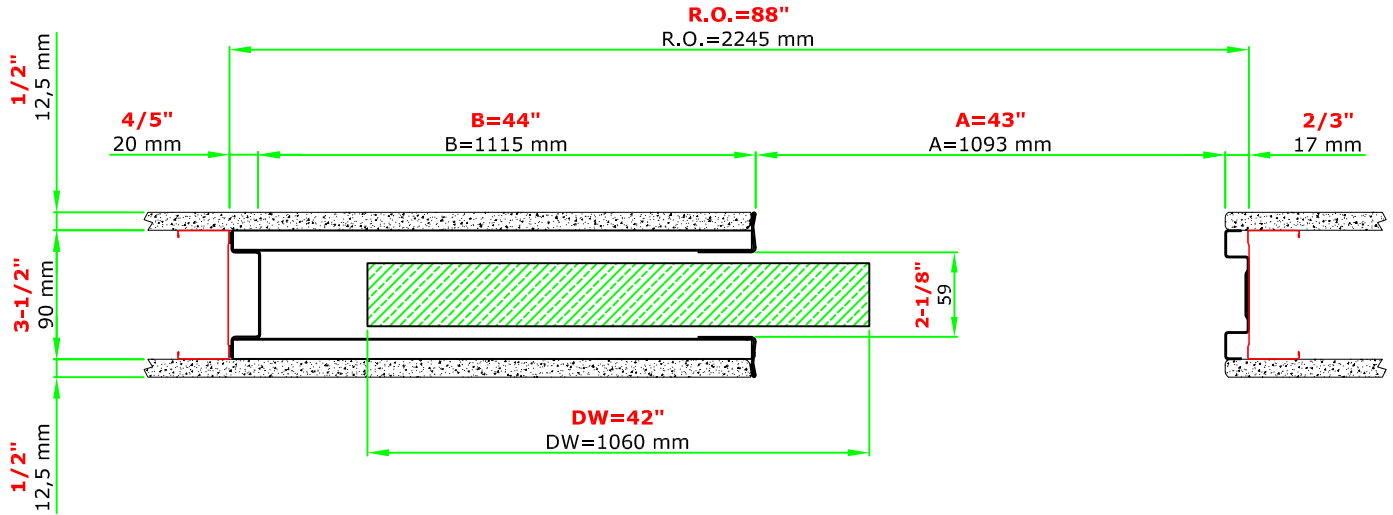

# SINGLE 42"x96"

www.eclisse.us

EURO ARCHITECTURAL, LLC

Tel: 1-800-614-1474

Email: info@euro-arch.com