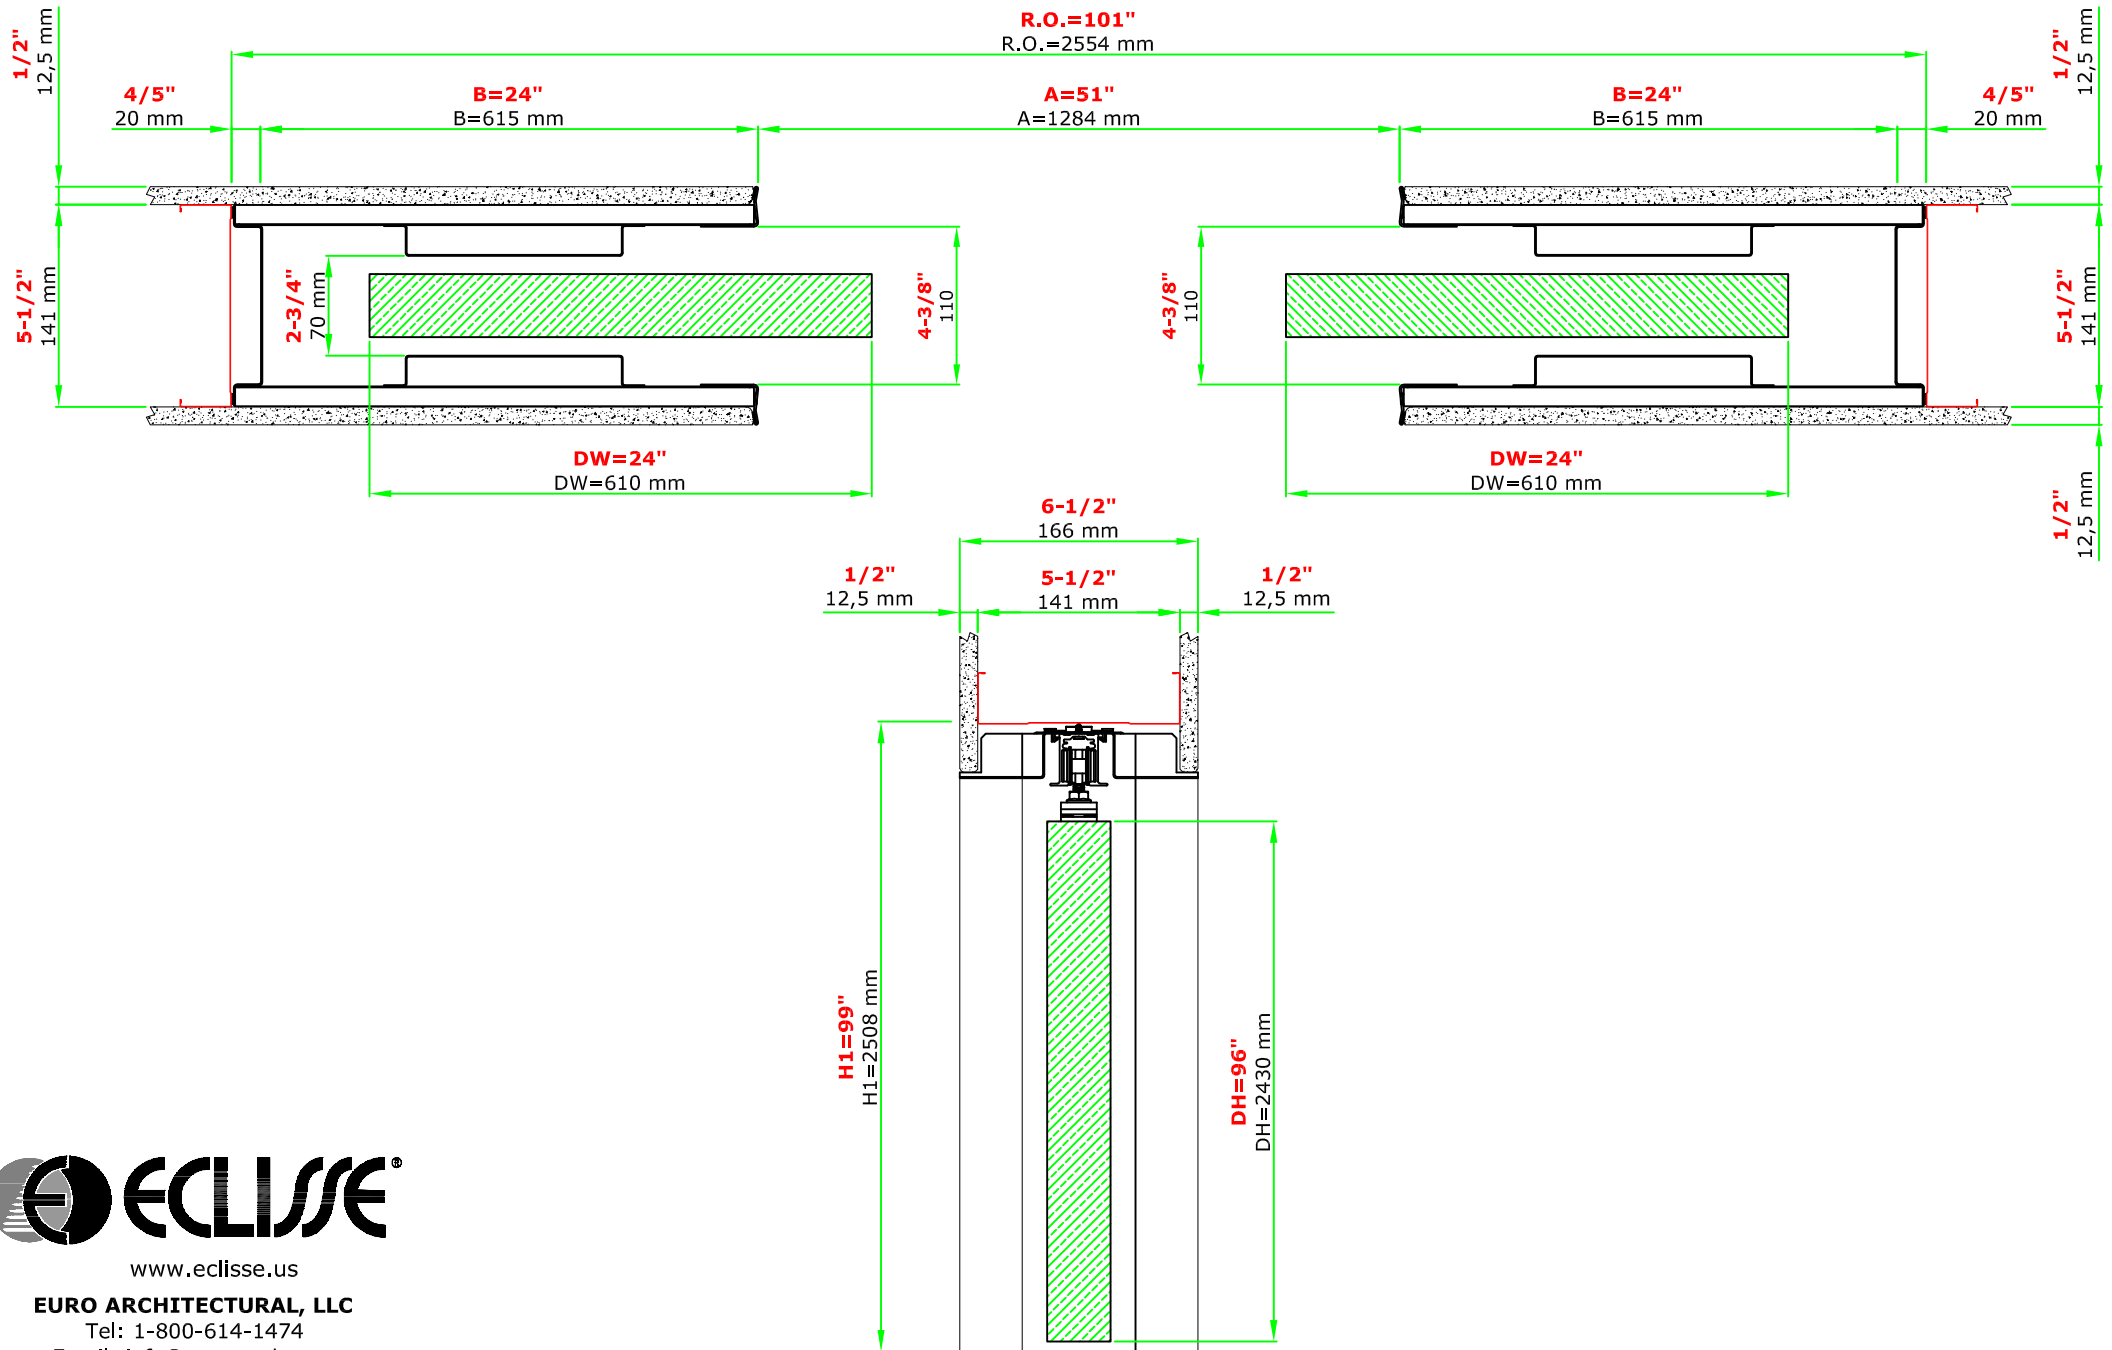

# LUCE DOUBLE 48"x96"

www.eclisse.us

EURO ARCHITECTURAL, LLC

Tel: 1-800-614-1474

Email: info@euro-arch.com