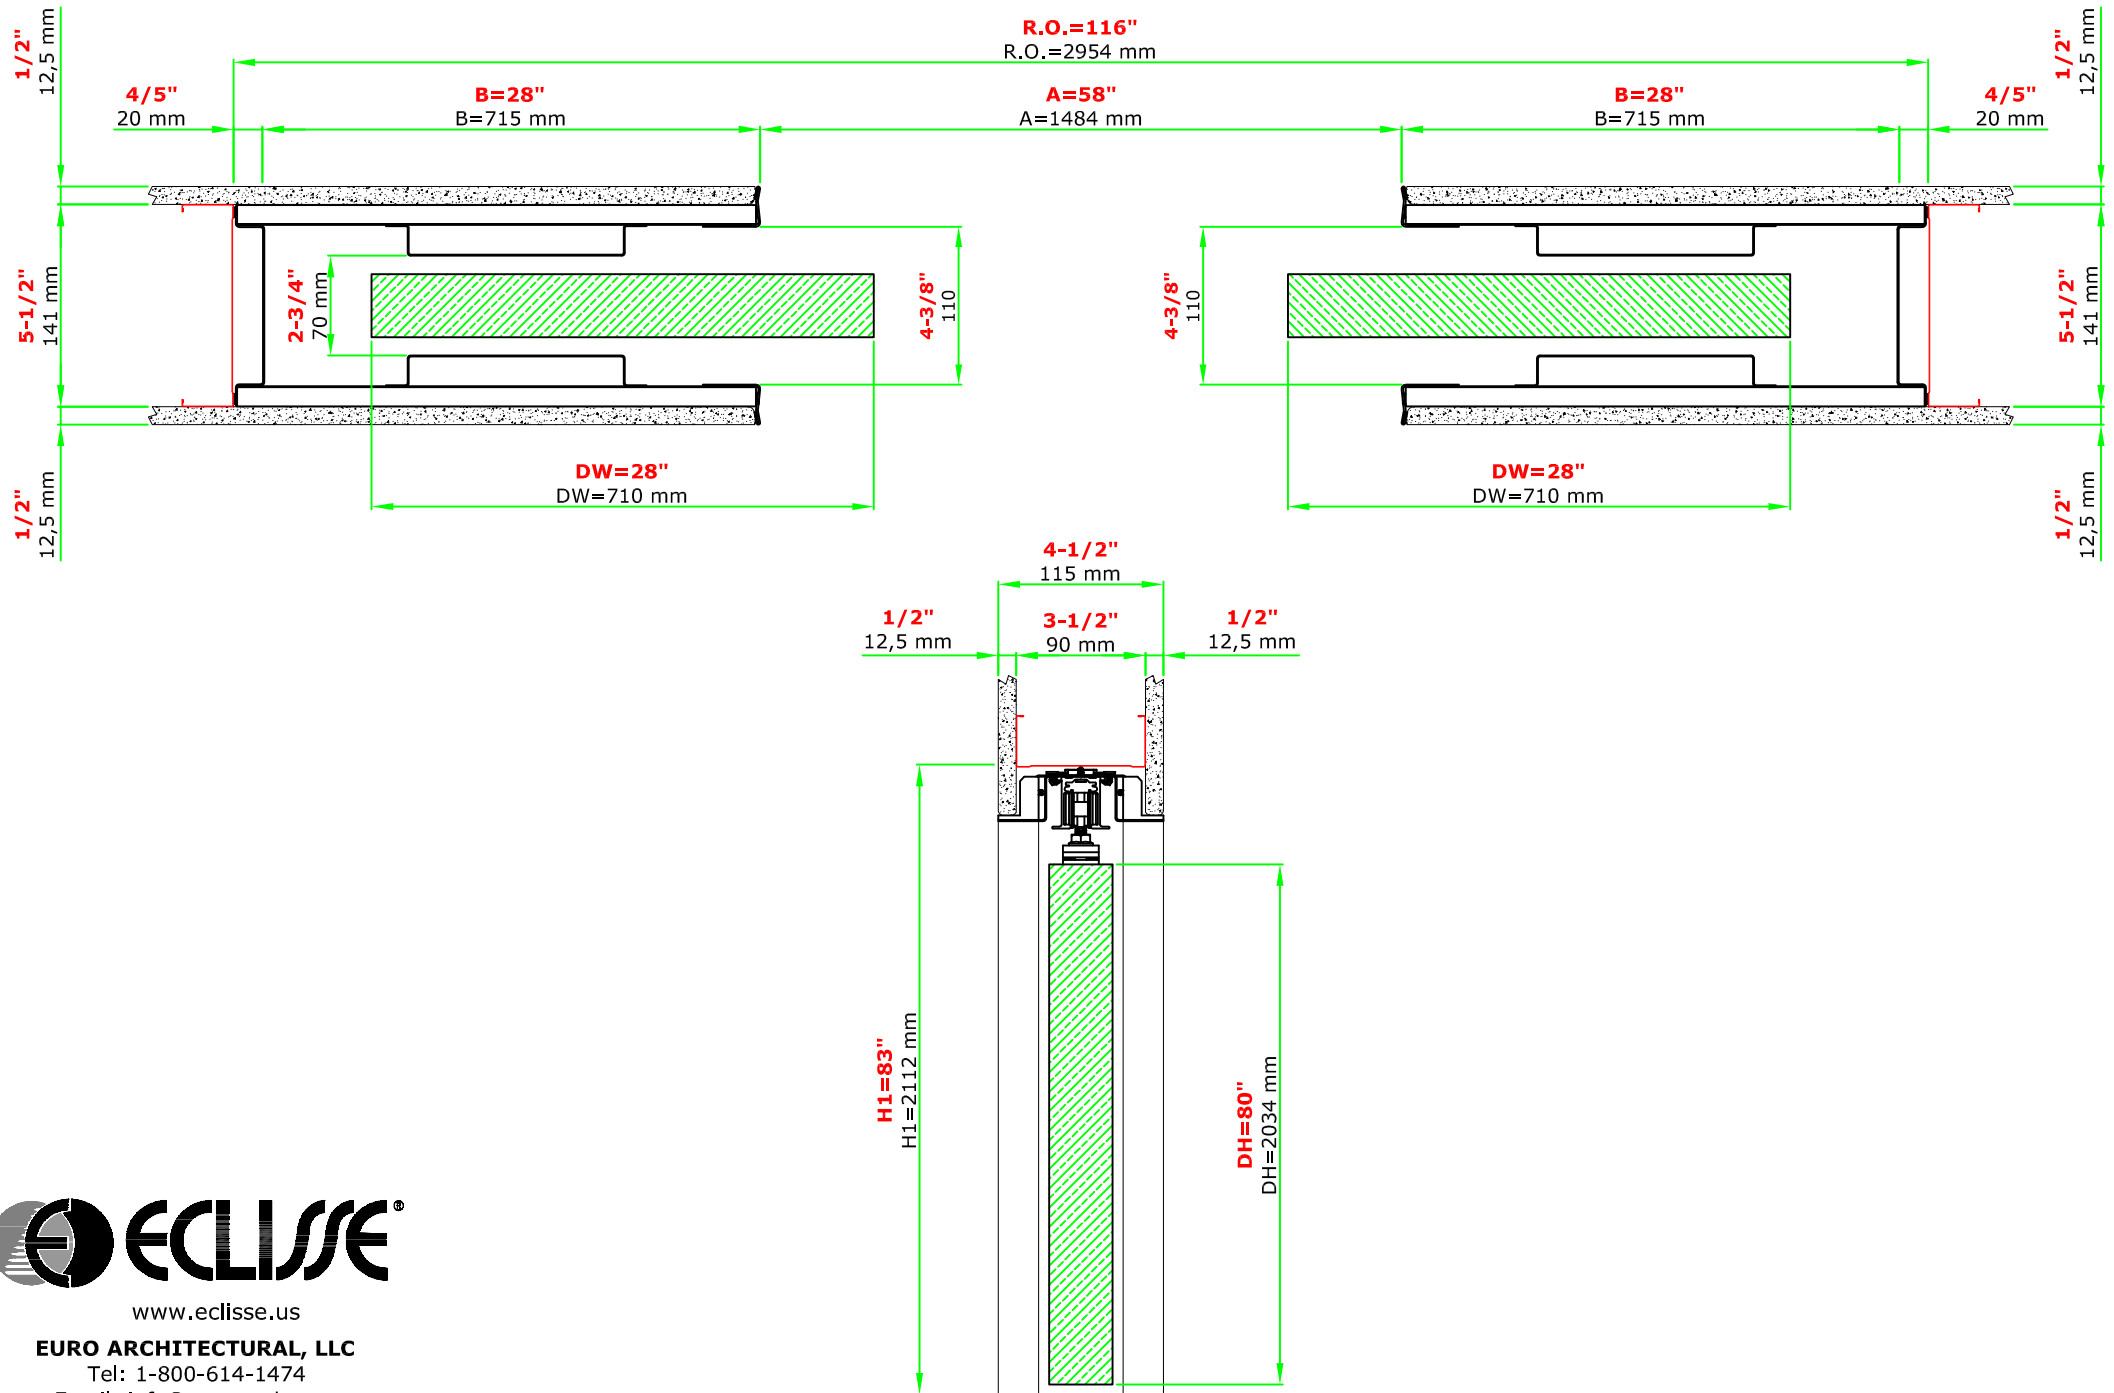

LUCE DOUBLE 56"x80"

www.eclisse.us

EURO ARCHITECTURAL, LLC

Tel: 1-800-614-1474

Email: info@euro-arch.com