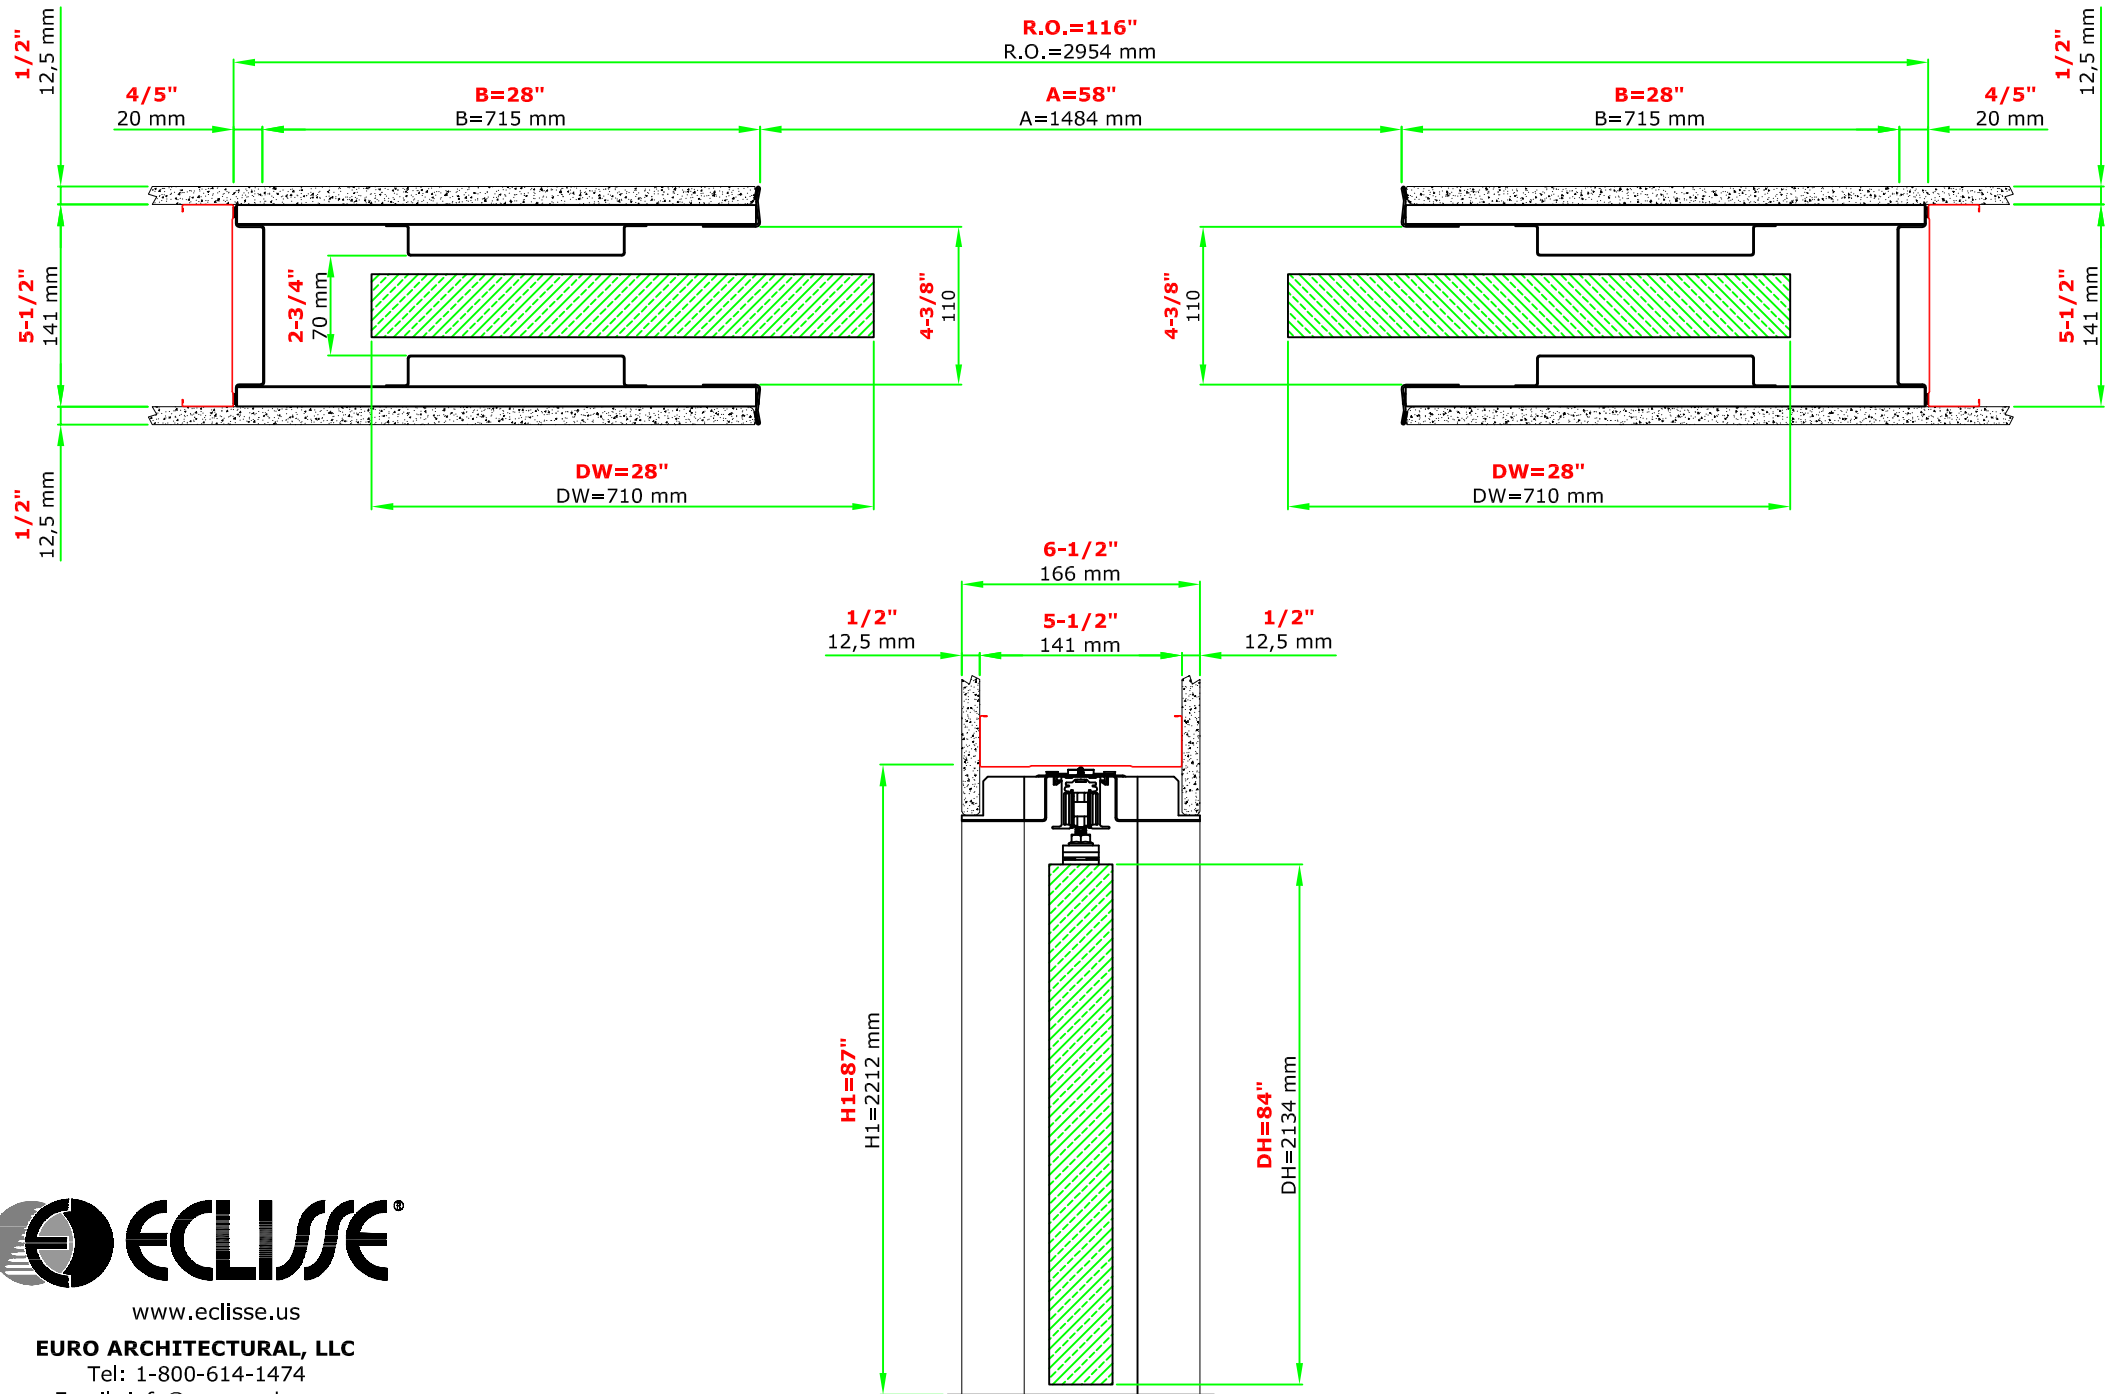

# LUCE DOUBLE 56"x84"

www.eclisse.us

EURO ARCHITECTURAL, LLC

Tel: 1-800-614-1474

Email: info@euro-arch.com