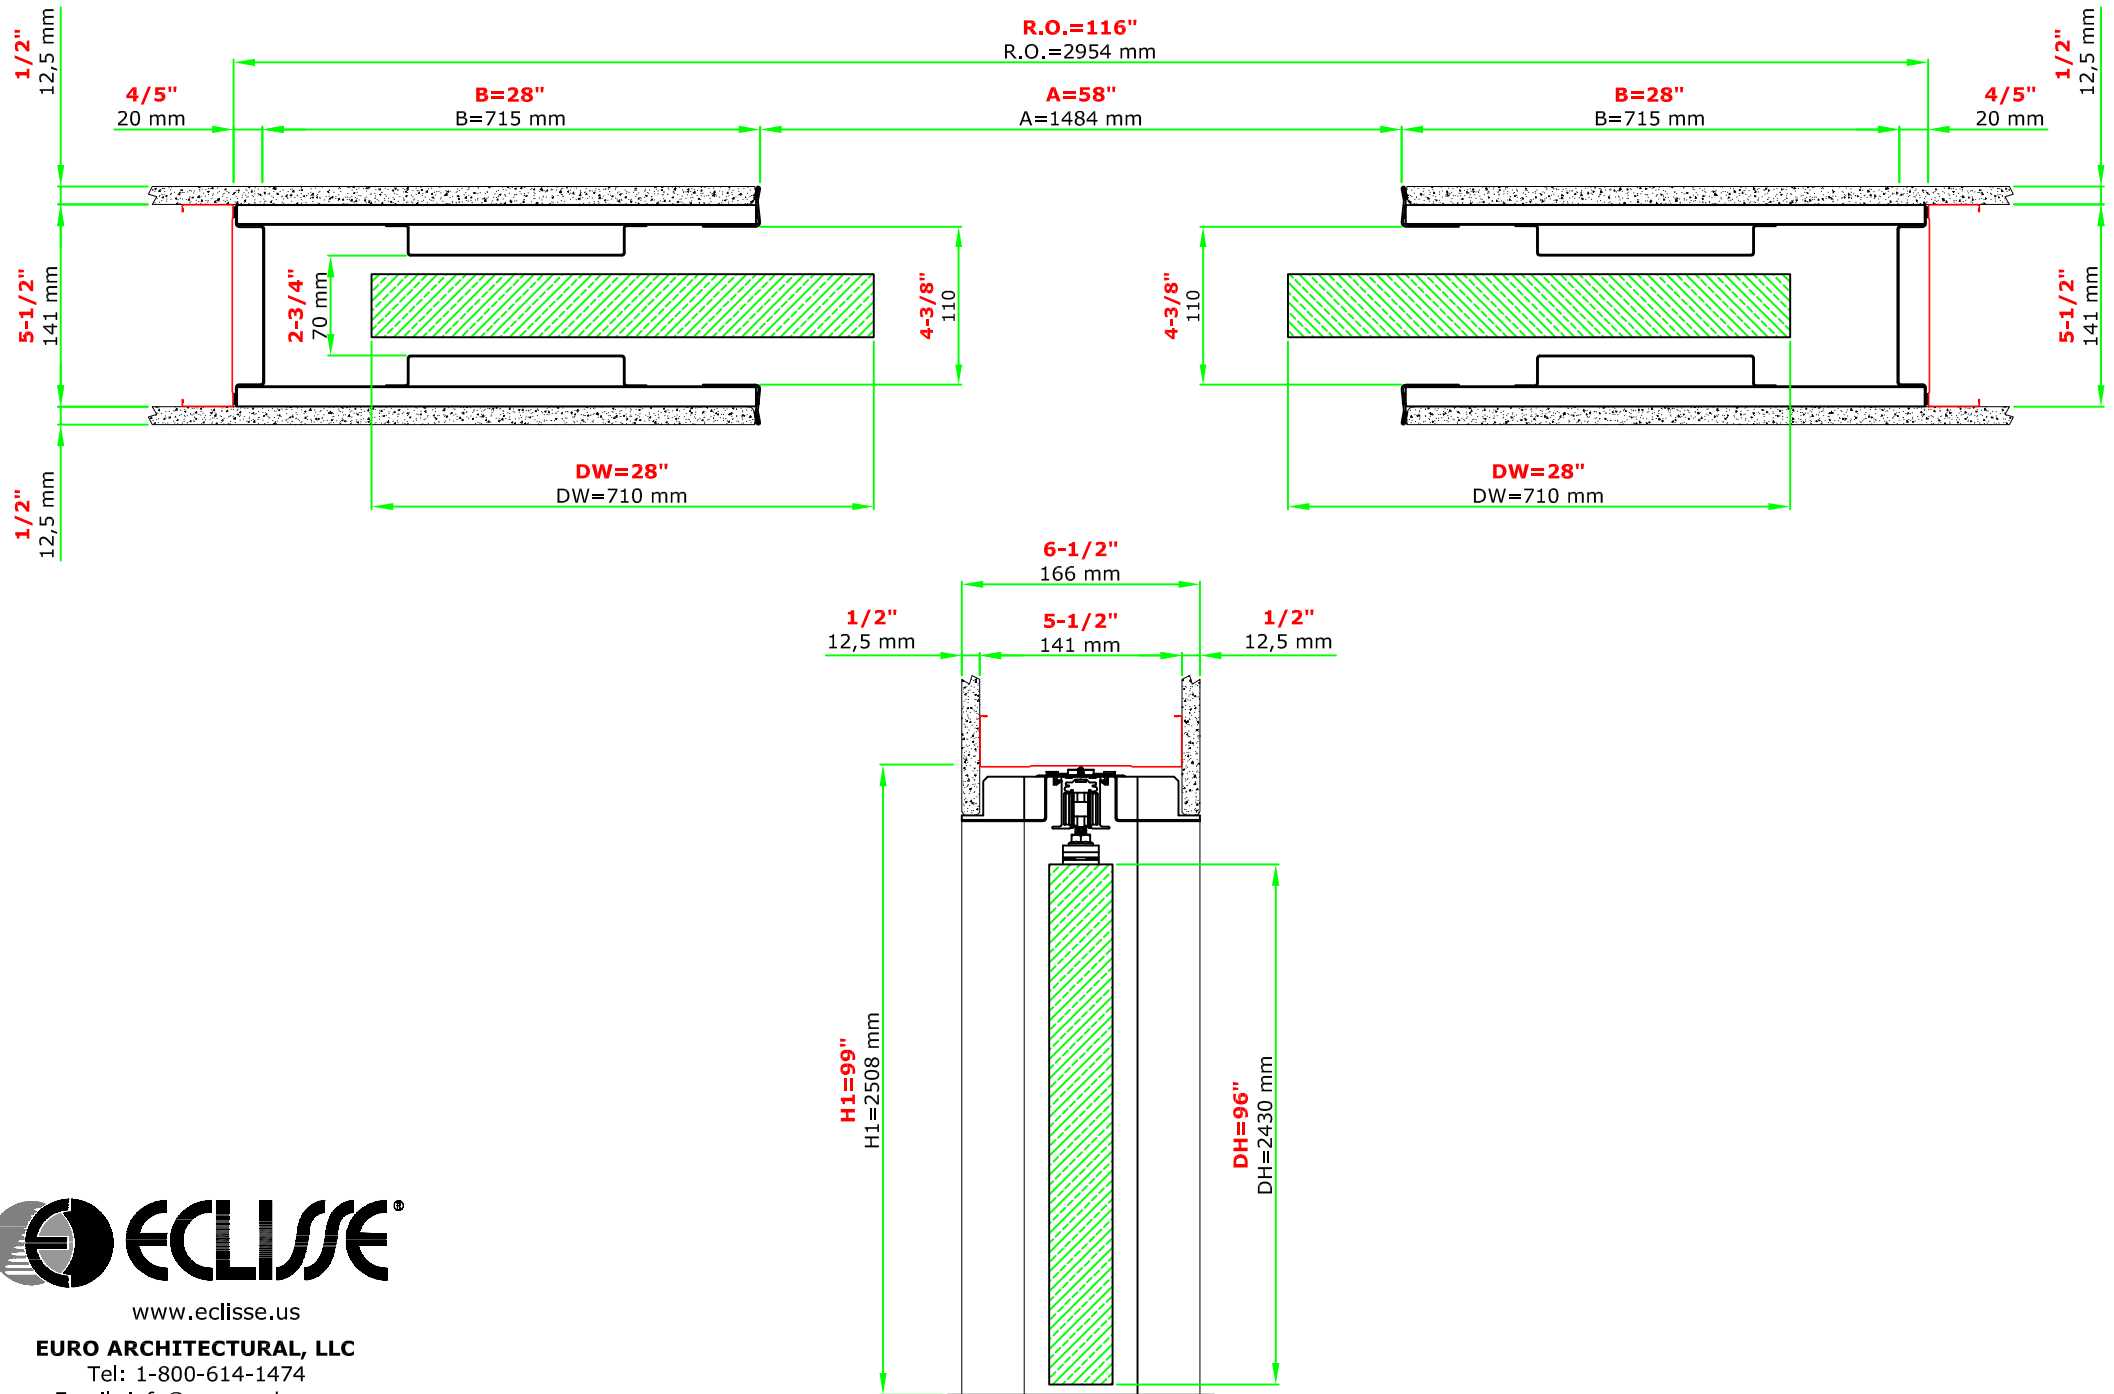

LUCE DOUBLE 56"x96"

www.eclisse.us

EURO ARCHITECTURAL, LLC

Tel: 1-800-614-1474

Email: info@euro-arch.com