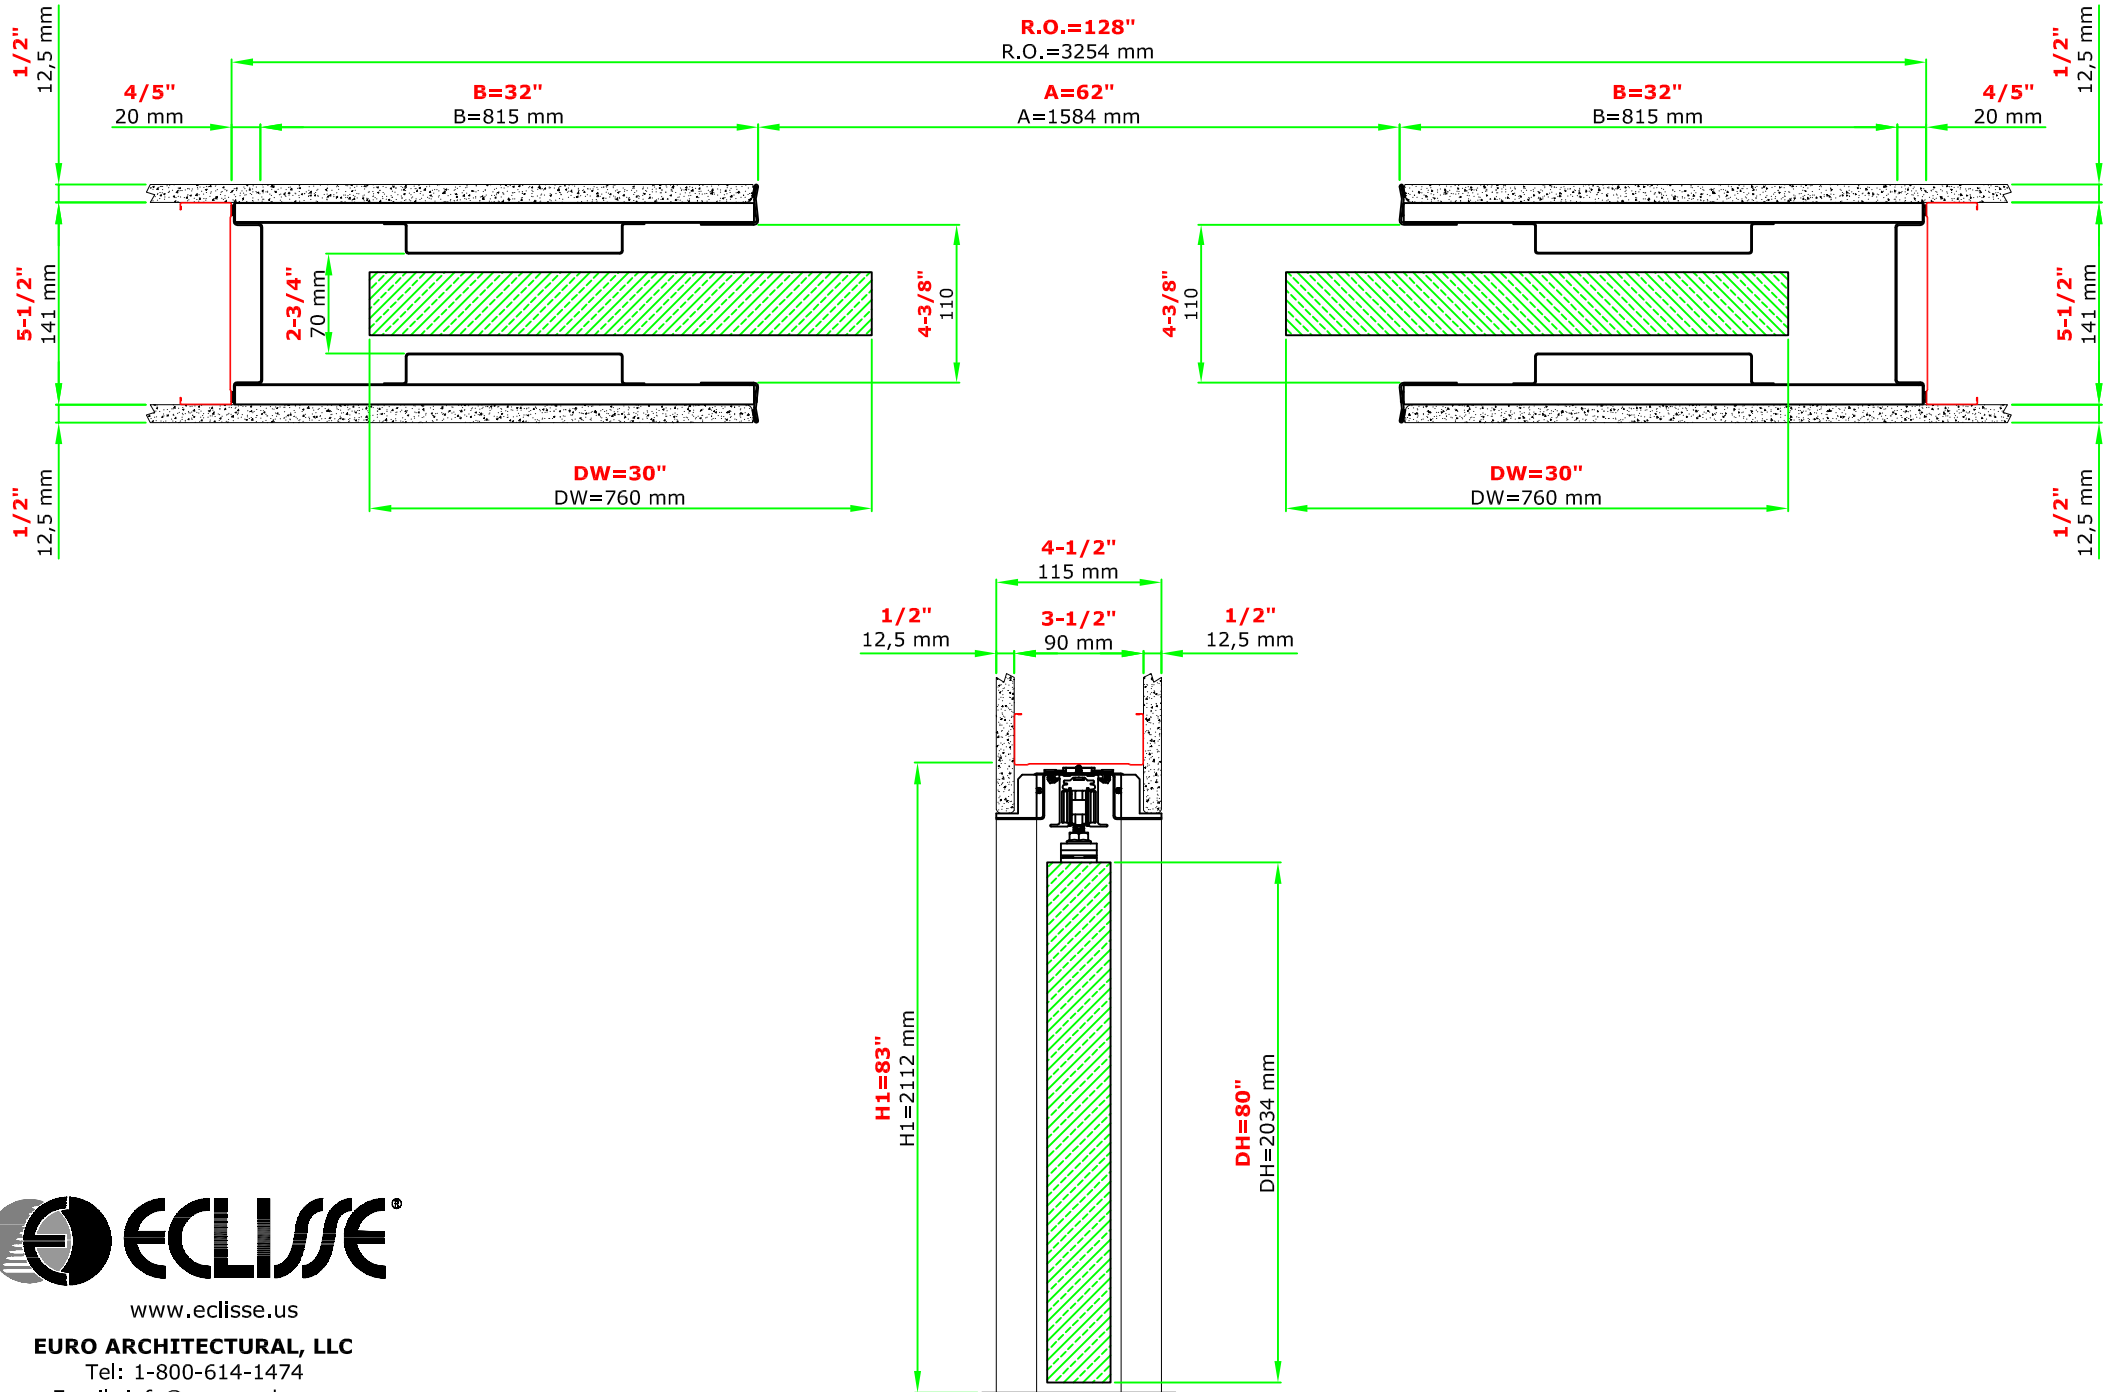

LUCE DOUBLE 60"x80"

www.eclisse.us

EURO ARCHITECTURAL, LLC

Tel: 1-800-614-1474

Email: info@euro-arch.com