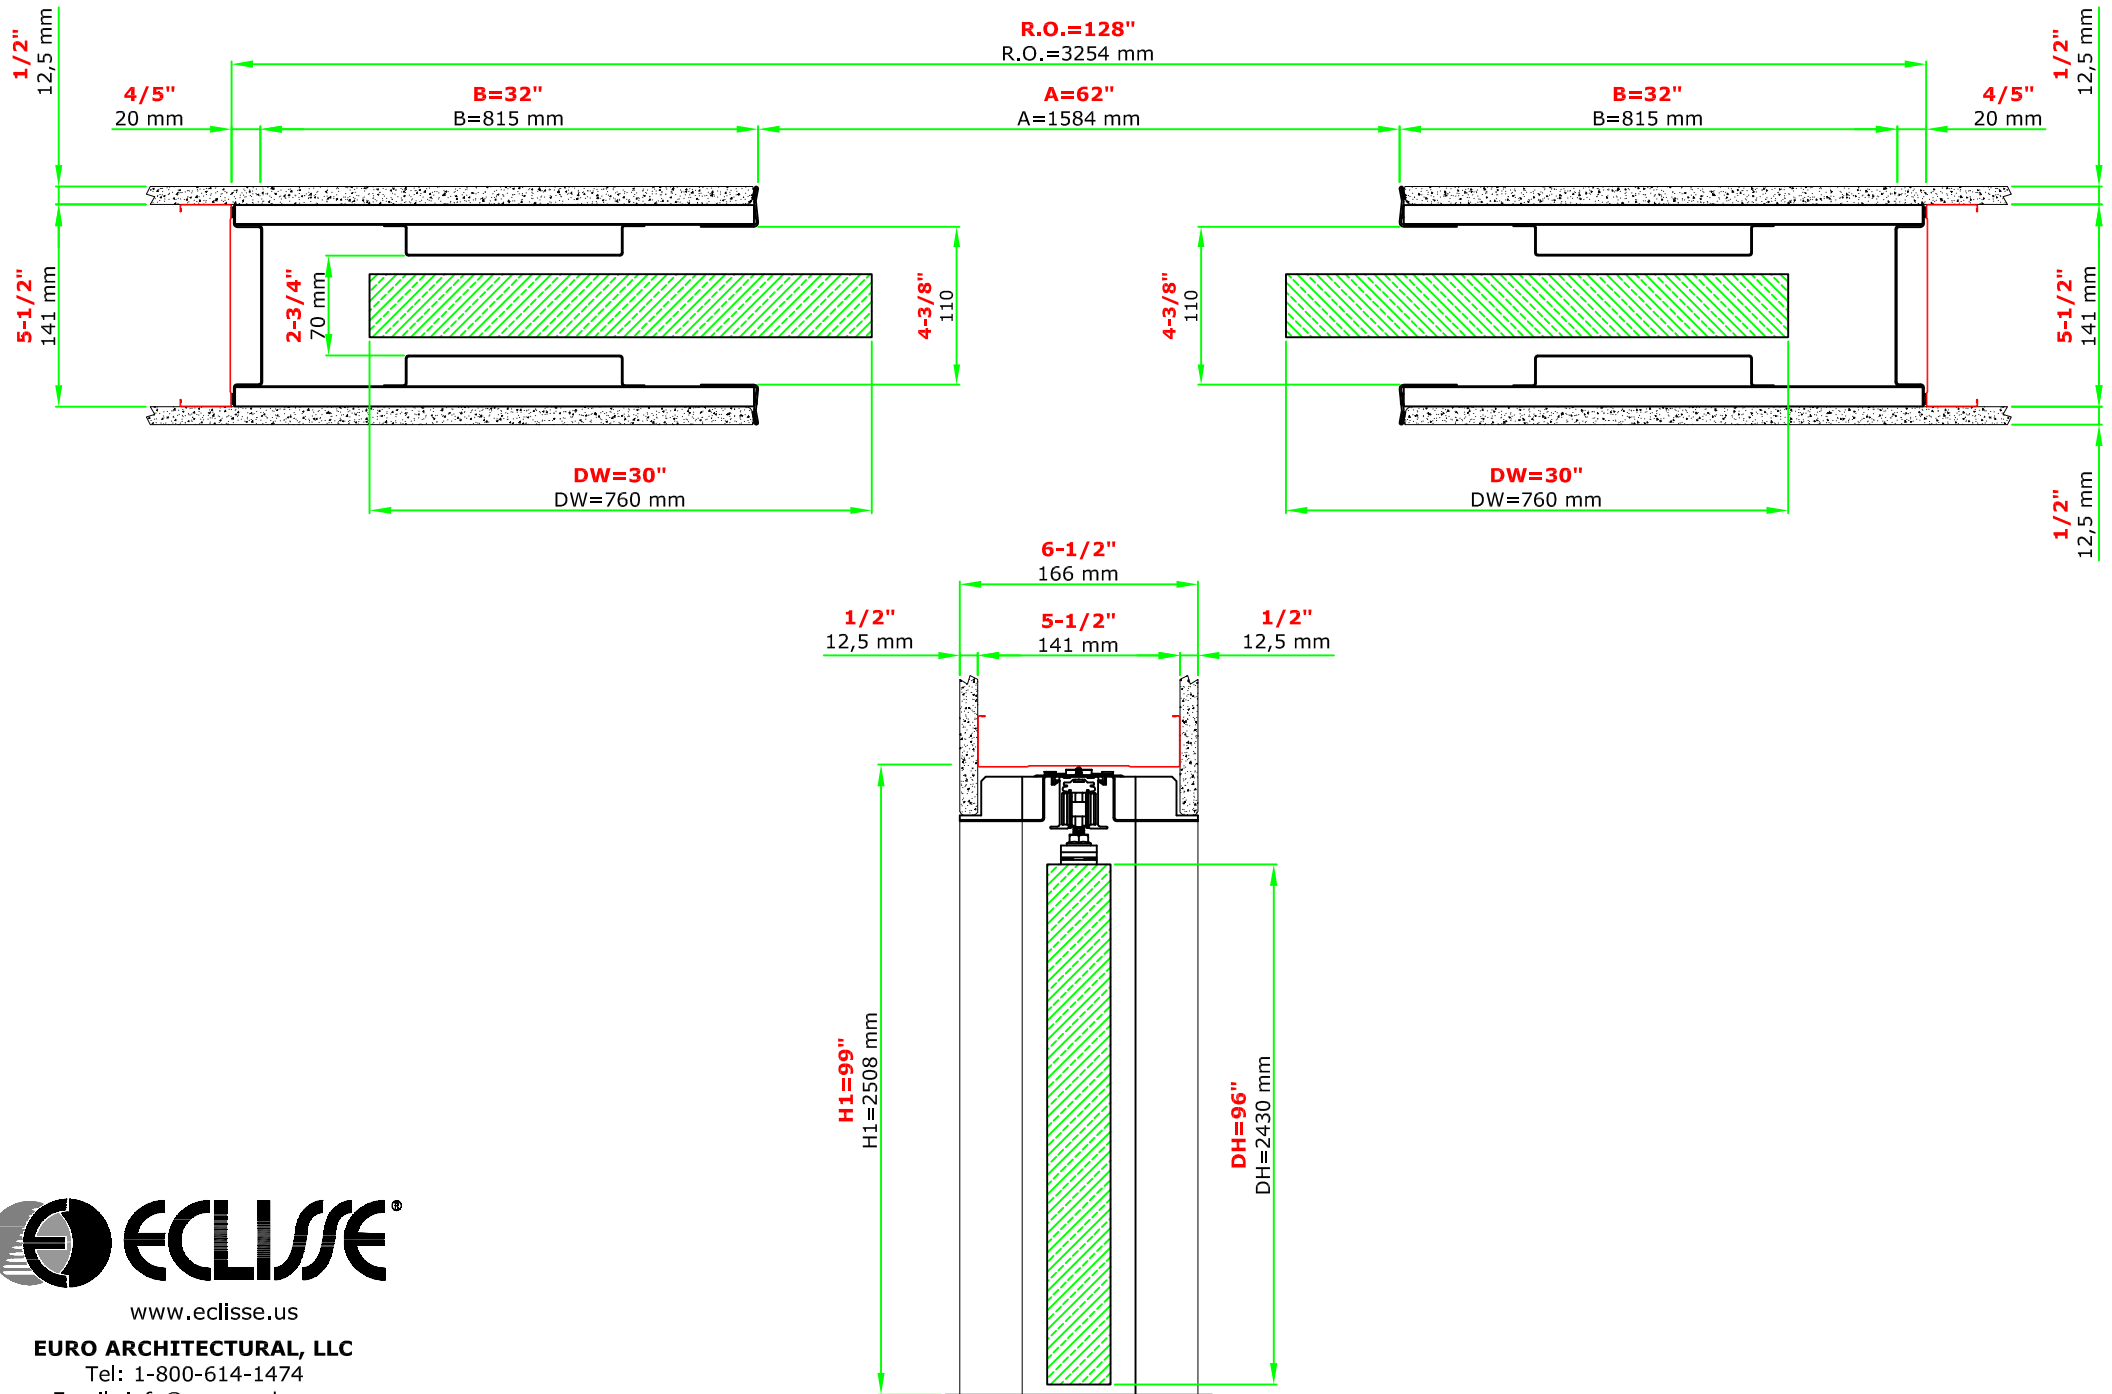

LUCE DOUBLE 60"x96"

www.eclisse.us

EURO ARCHITECTURAL, LLC

Tel: 1-800-614-1474

Email: info@euro-arch.com