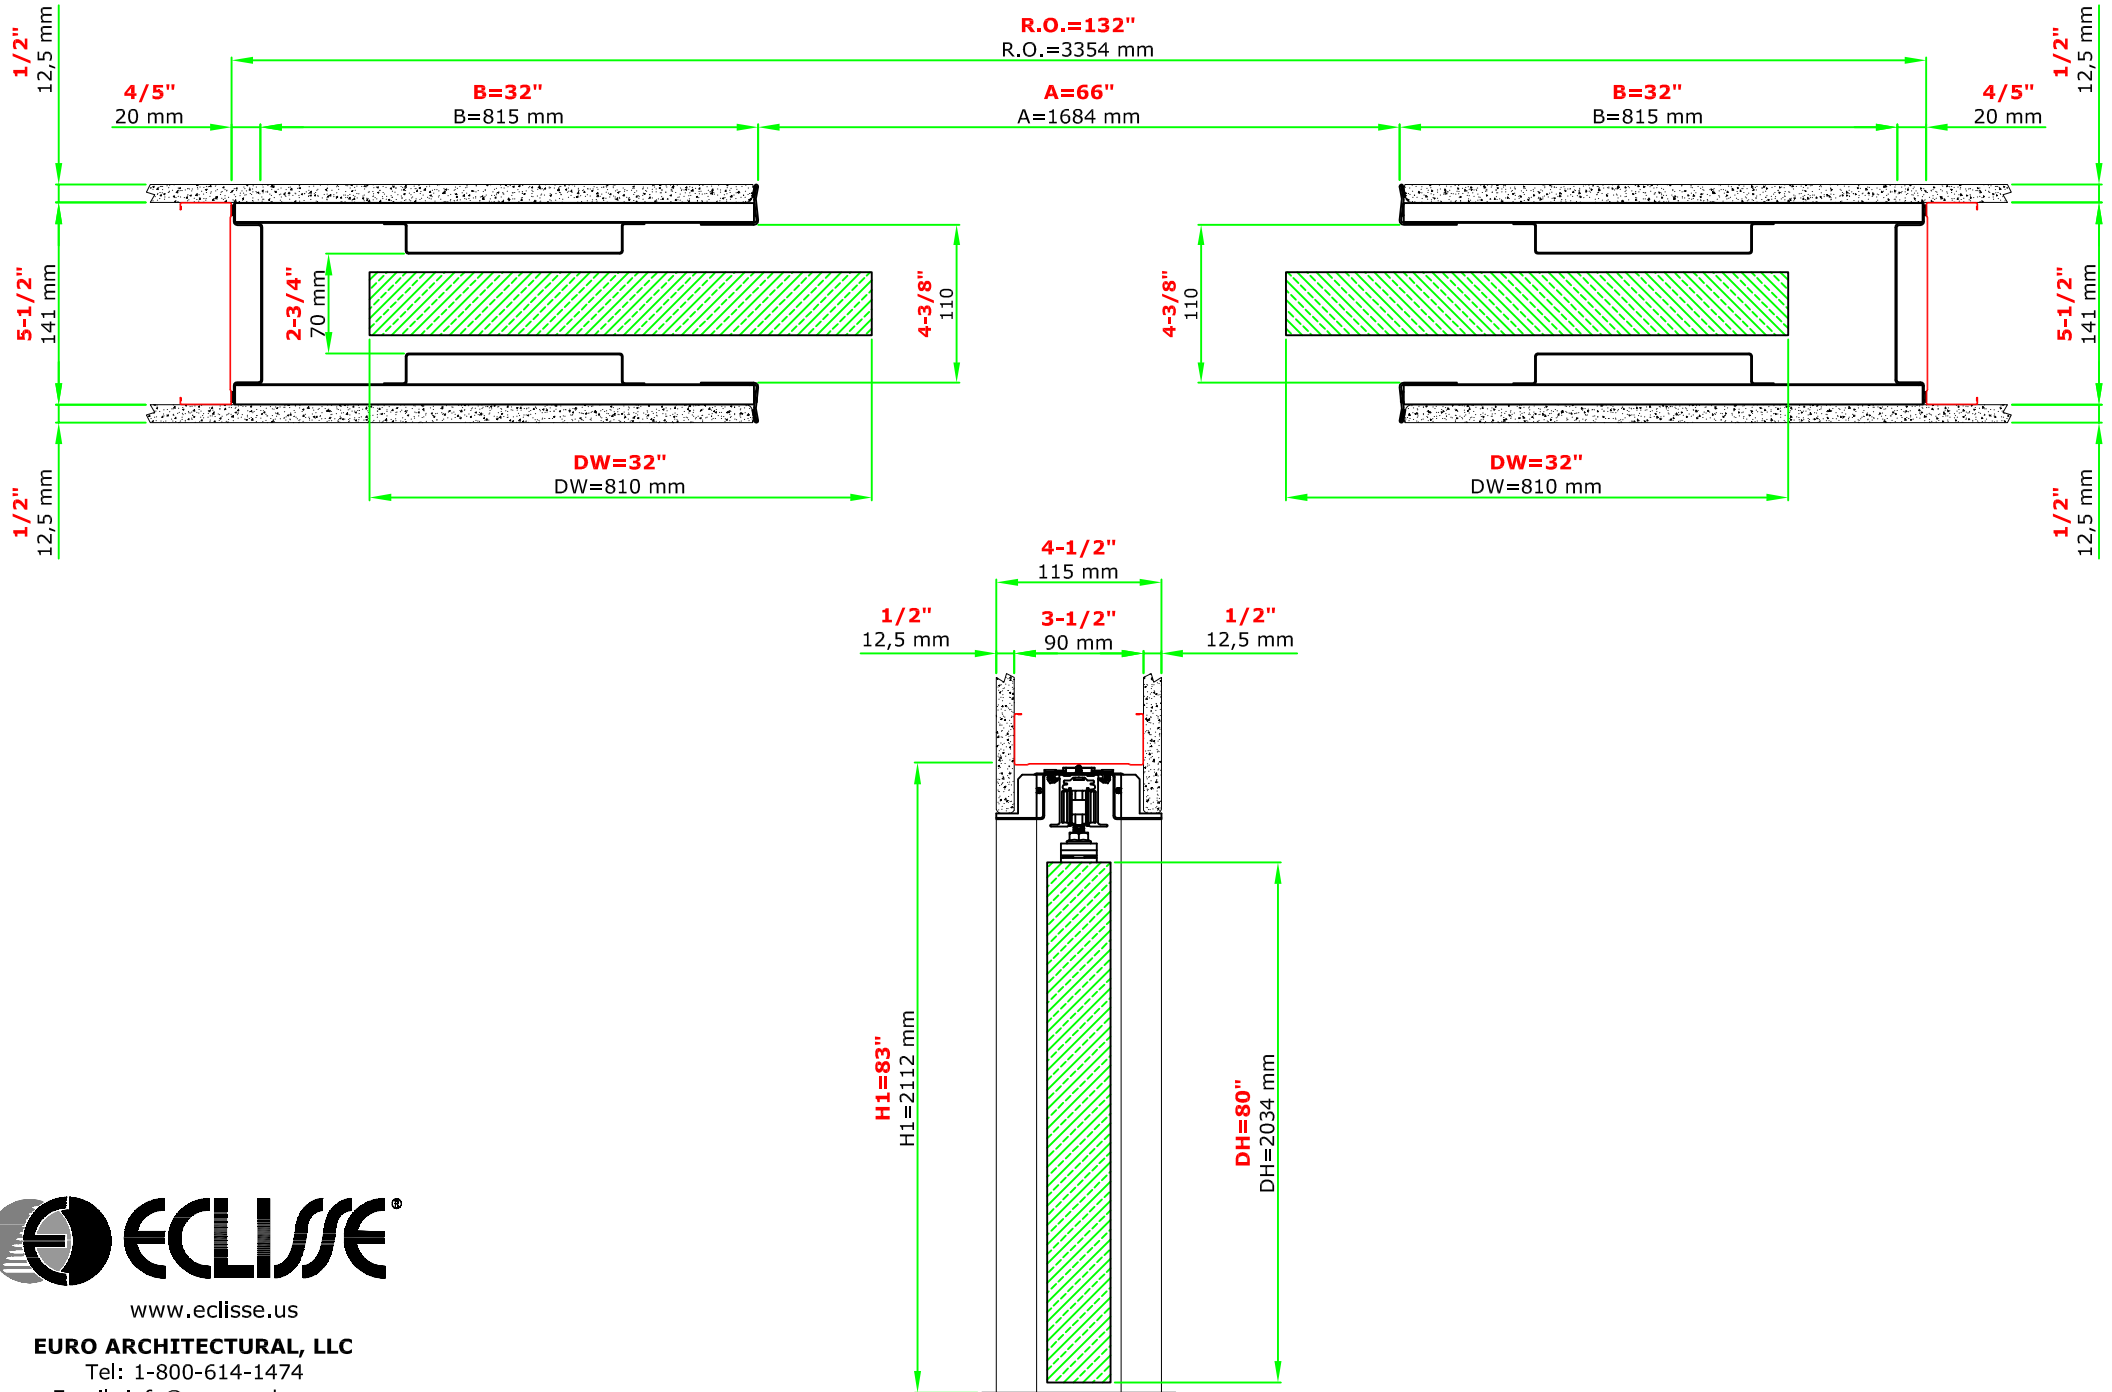

# LUCE DOUBLE 64"x80"

www.eclisse.us

EURO ARCHITECTURAL, LLC

Tel: 1-800-614-1474

Email: info@euro-arch.com