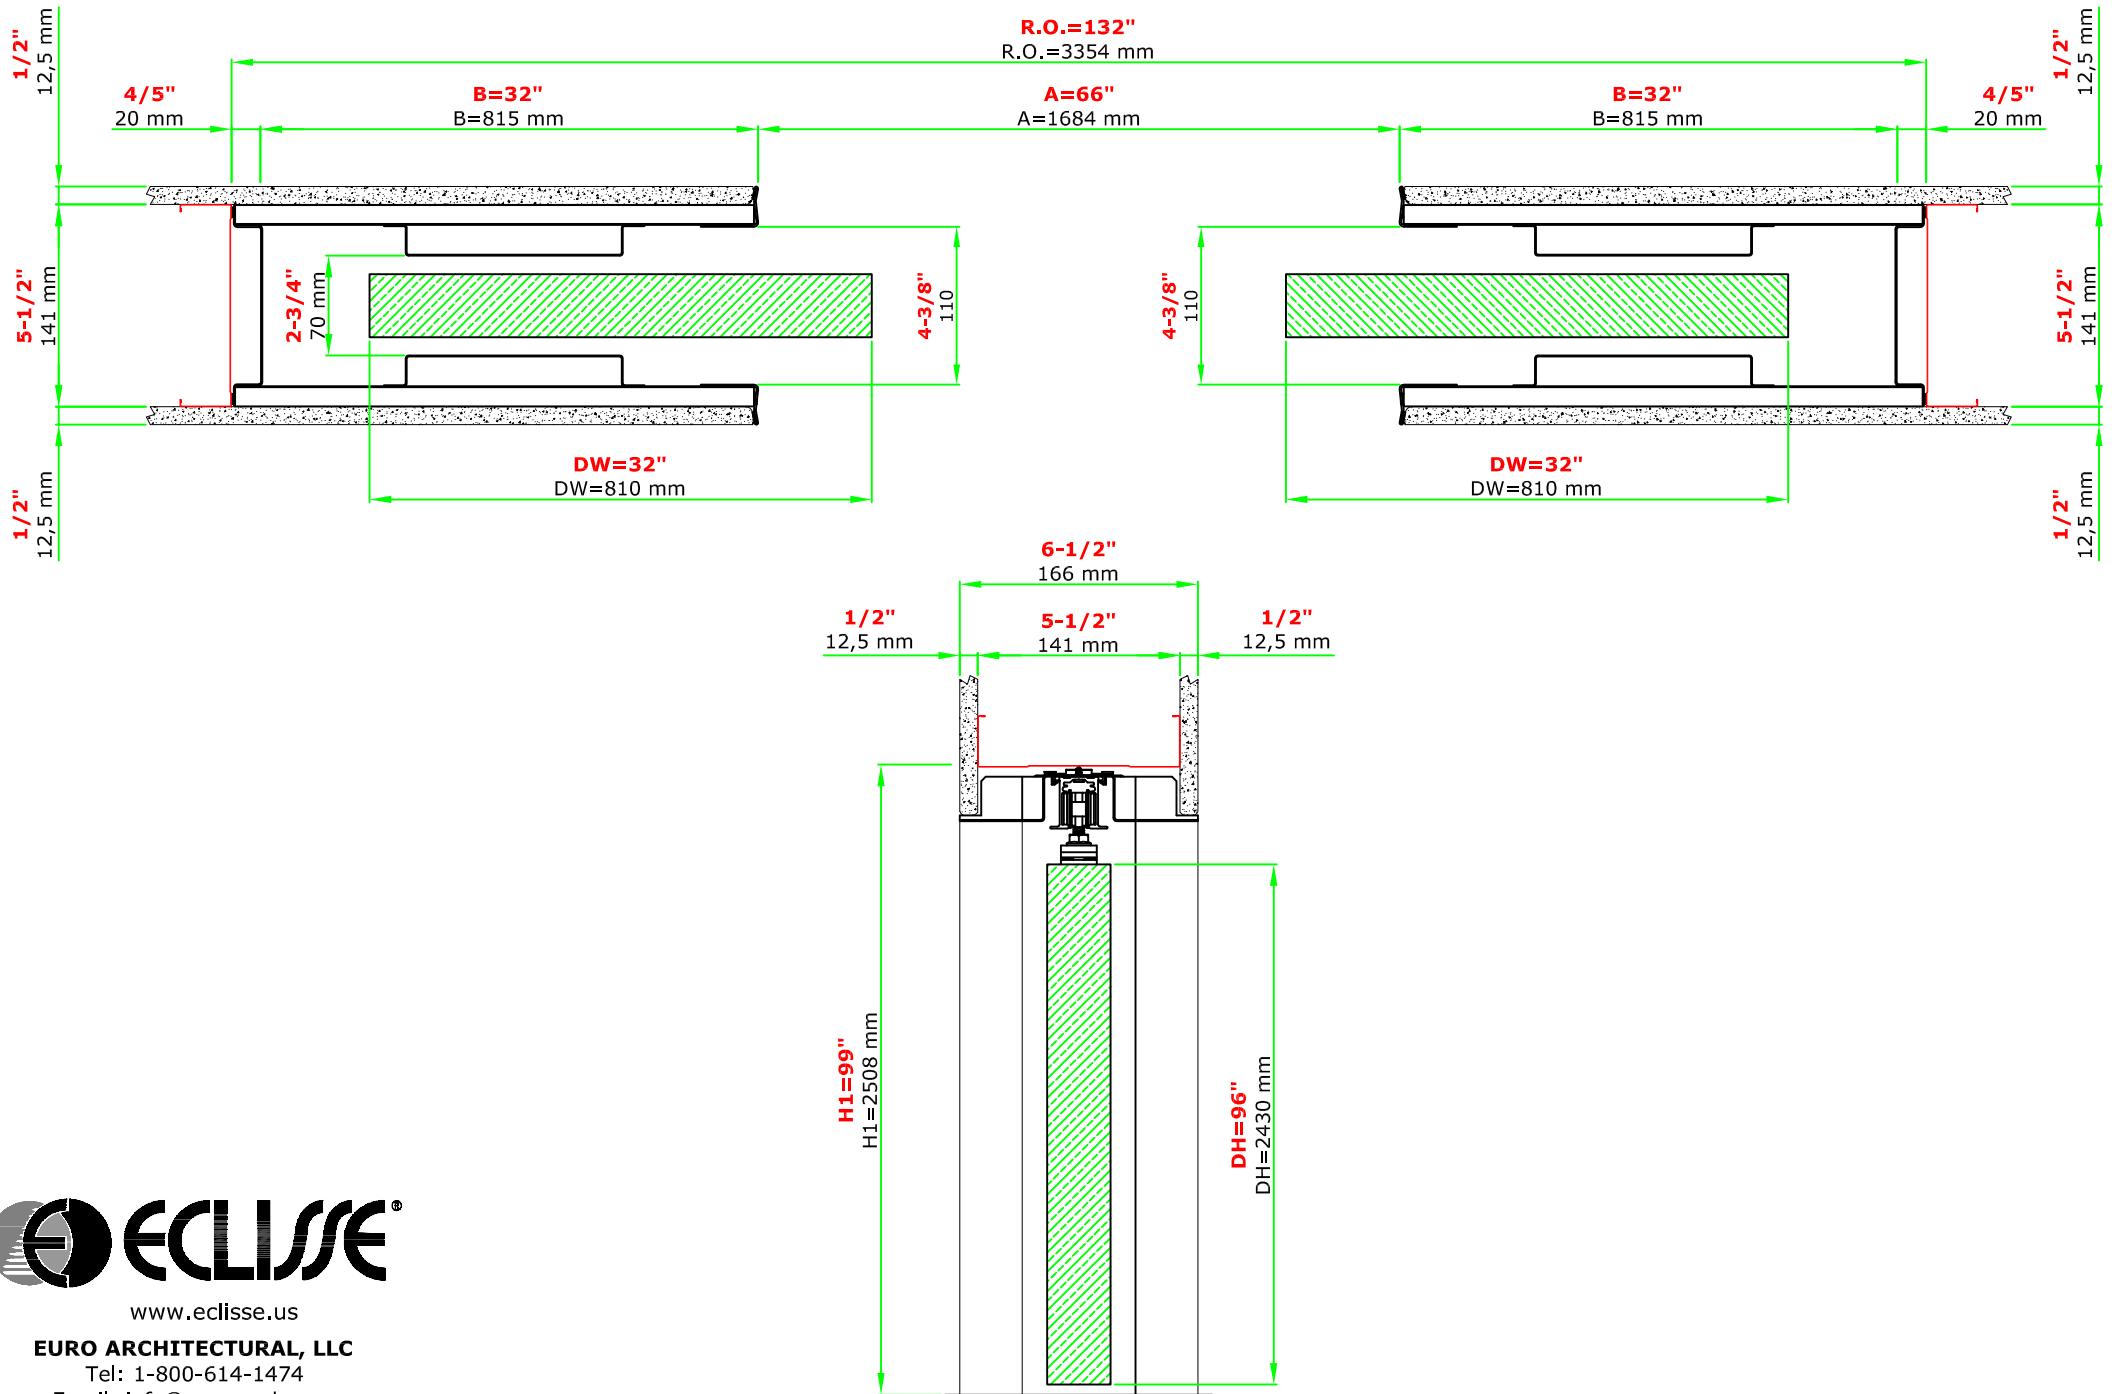

# LUCE DOUBLE 64"x96"

www.eclisse.us

EURO ARCHITECTURAL, LLC

Tel: 1-800-614-1474

Email: info@euro-arch.com