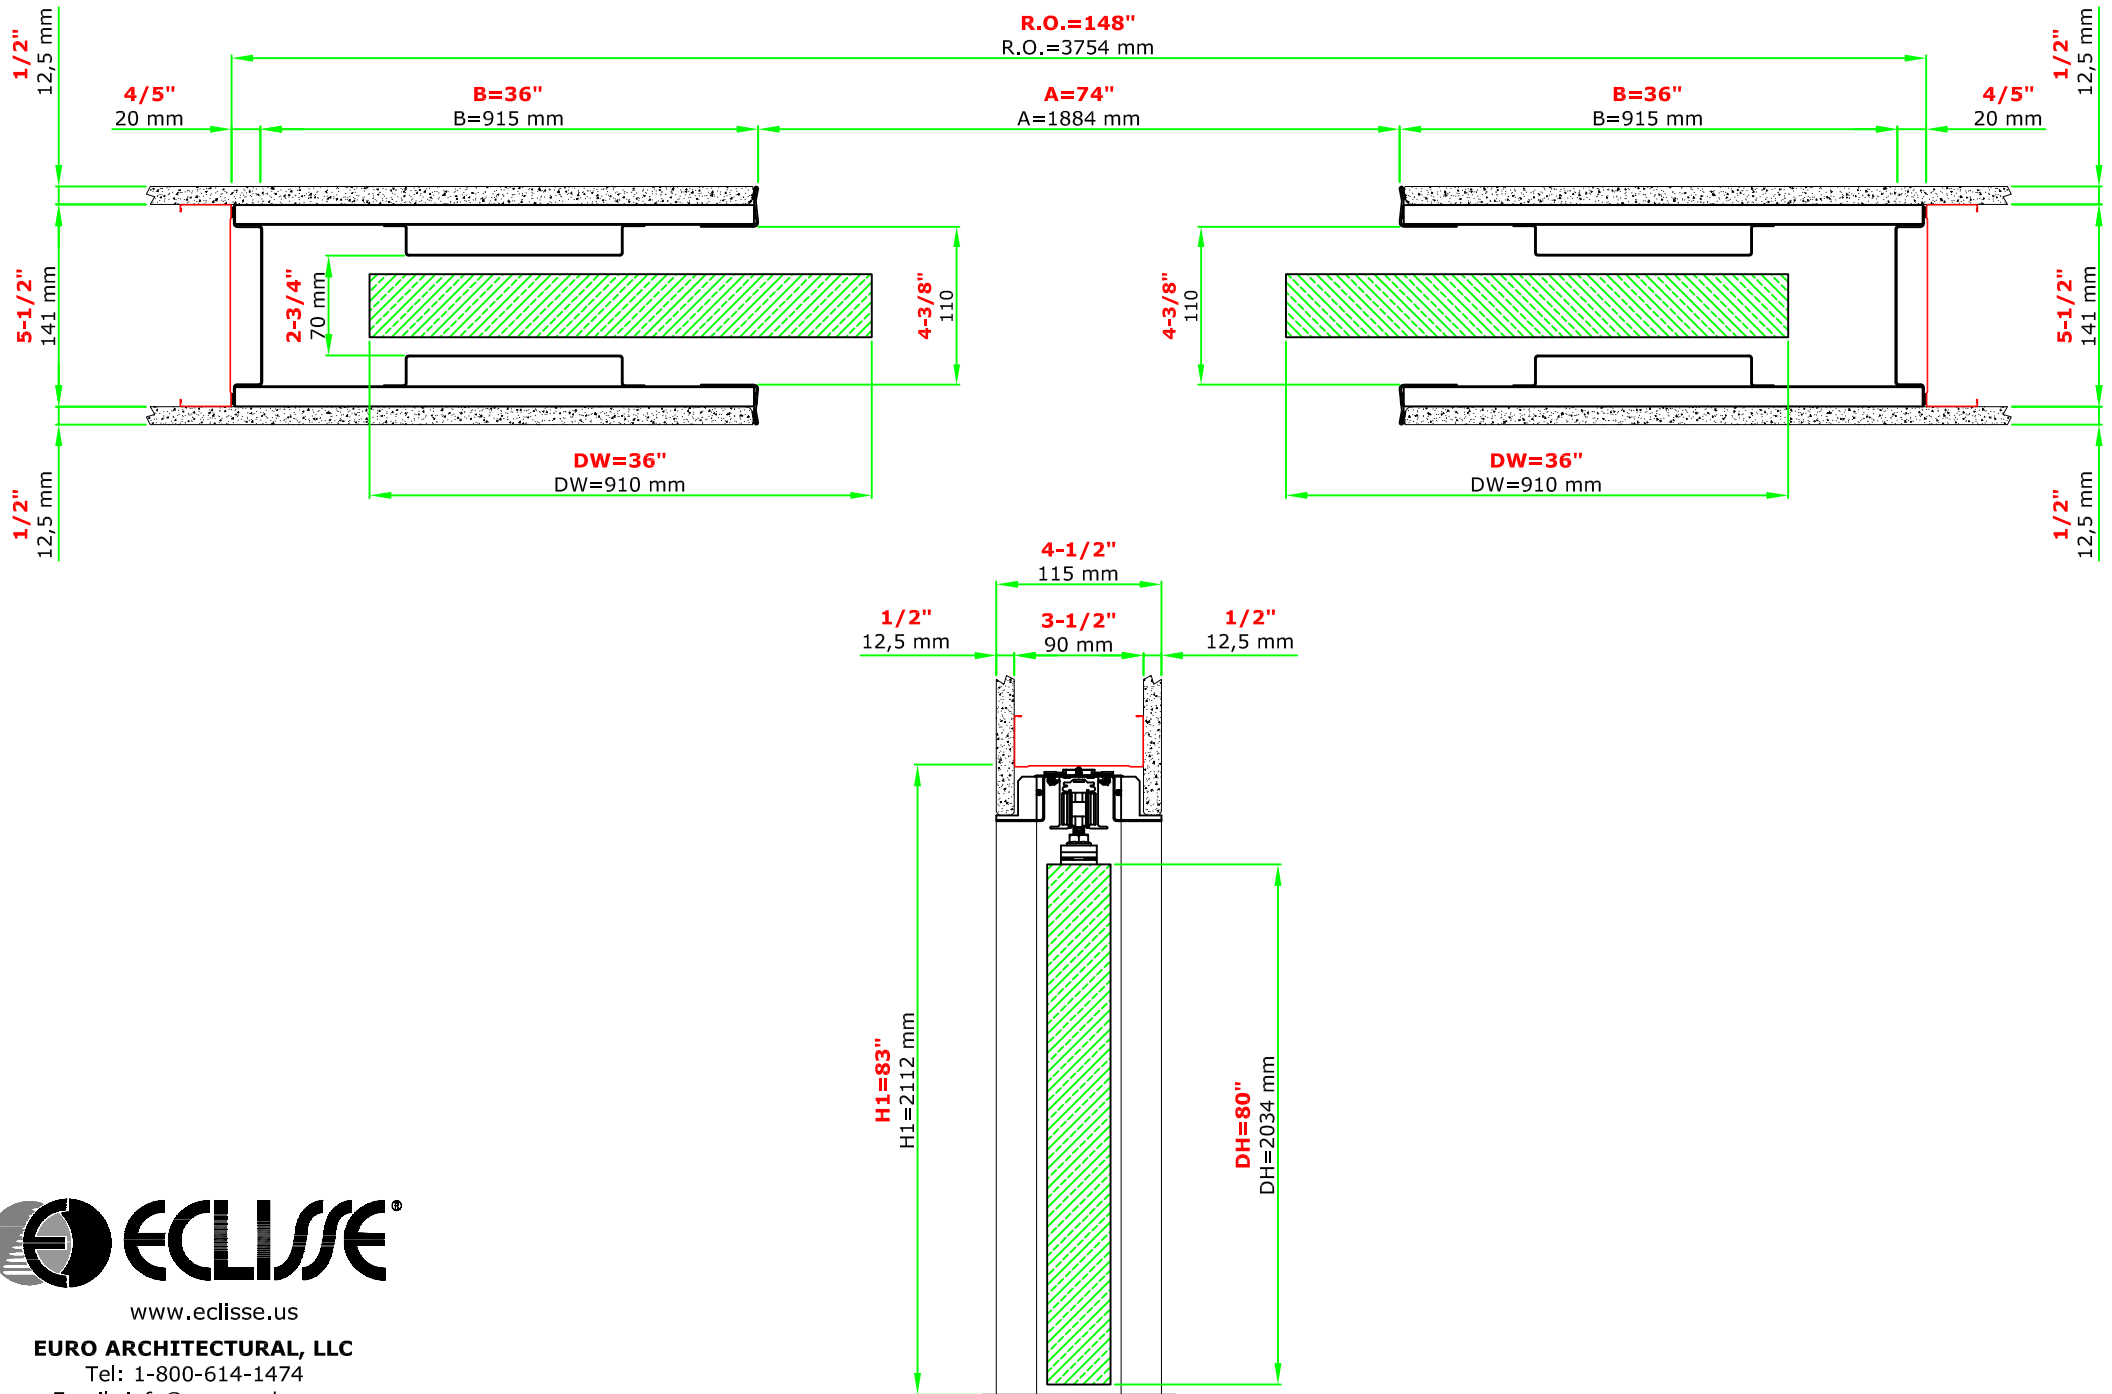

# LUCE DOUBLE 72"x80"

www.eclisse.us

EURO ARCHITECTURAL, LLC

Tel: 1-800-614-1474

Email: info@euro-arch.com