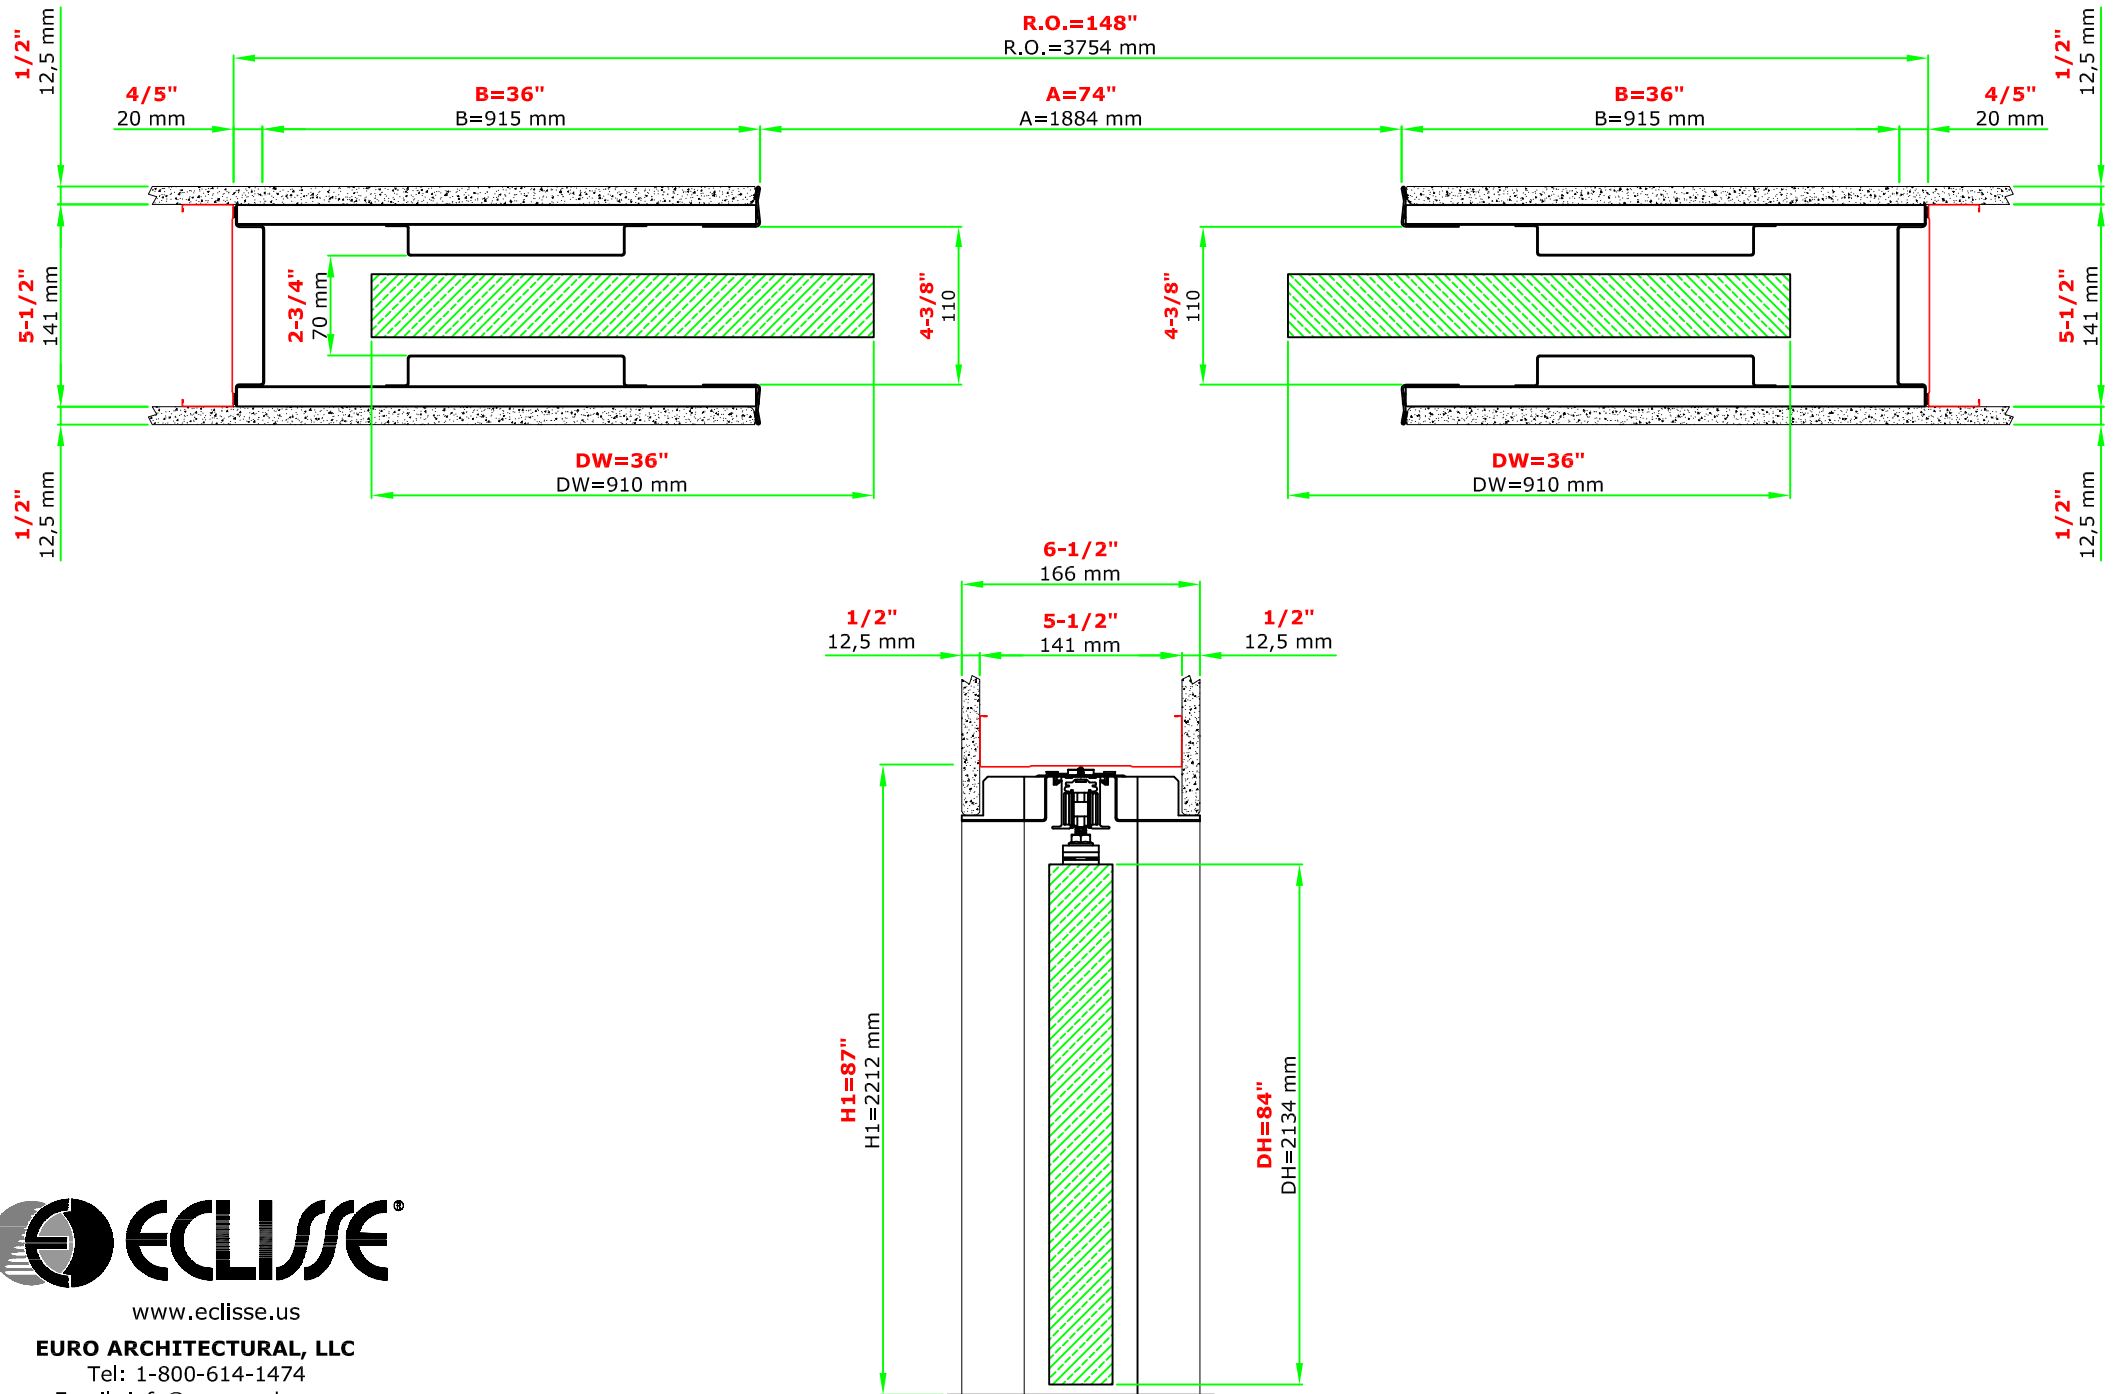

LUCE DOUBLE 72"x84"

www.eclisse.us

EURO ARCHITECTURAL, LLC

Tel: 1-800-614-1474

Email: info@euro-arch.com