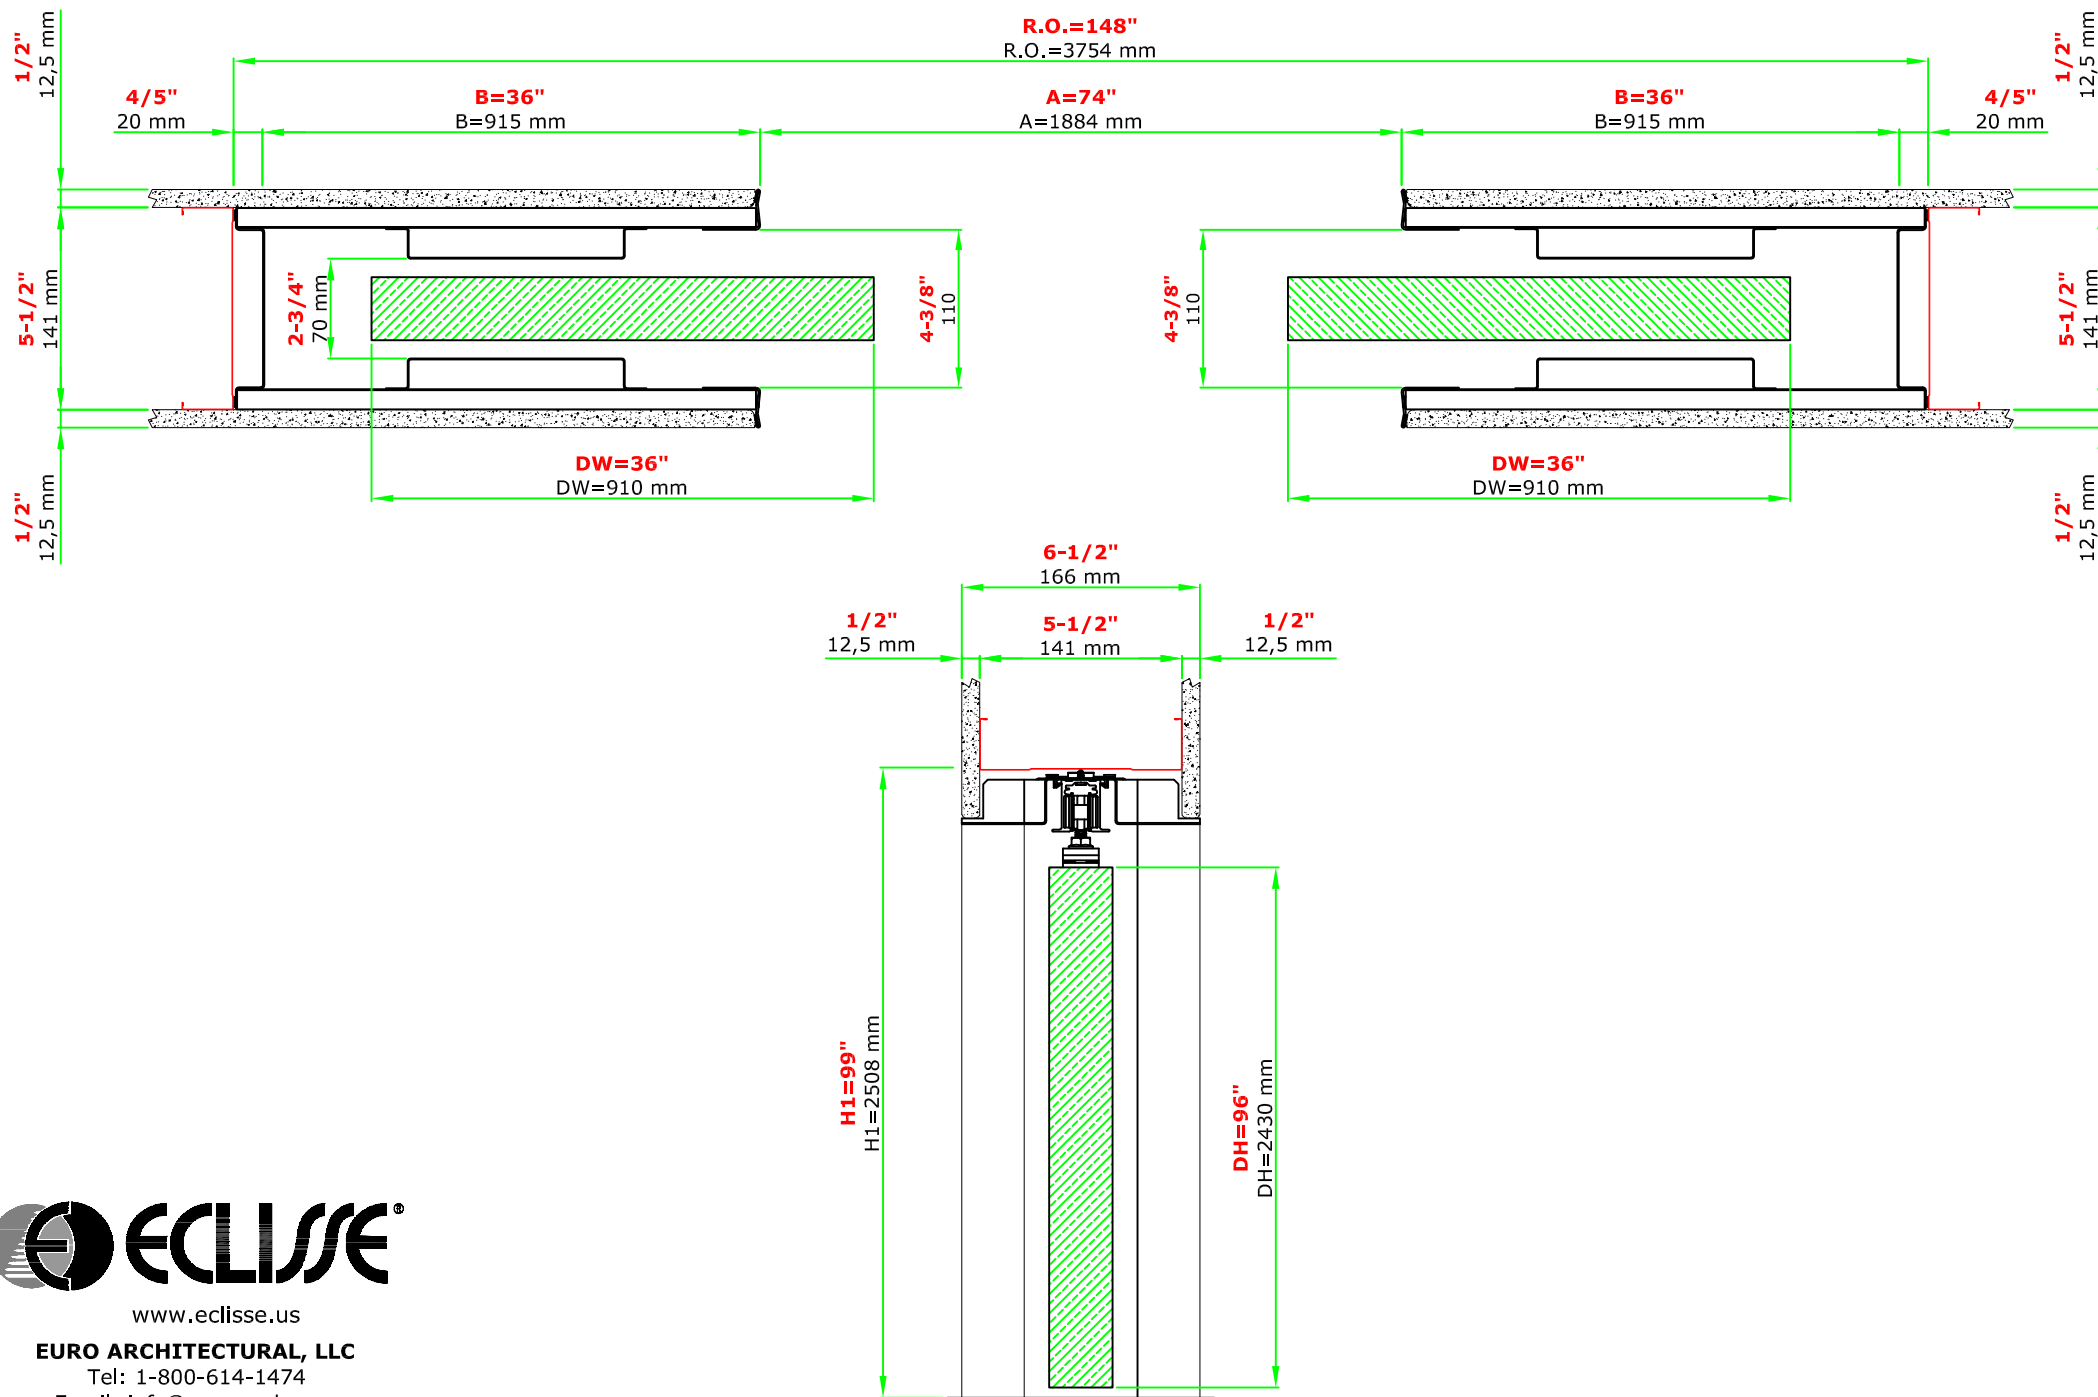

# LUCE DOUBLE 72"x96"

www.eclisse.us

EURO ARCHITECTURAL, LLC

Tel: 1-800-614-1474

Email: info@euro-arch.com