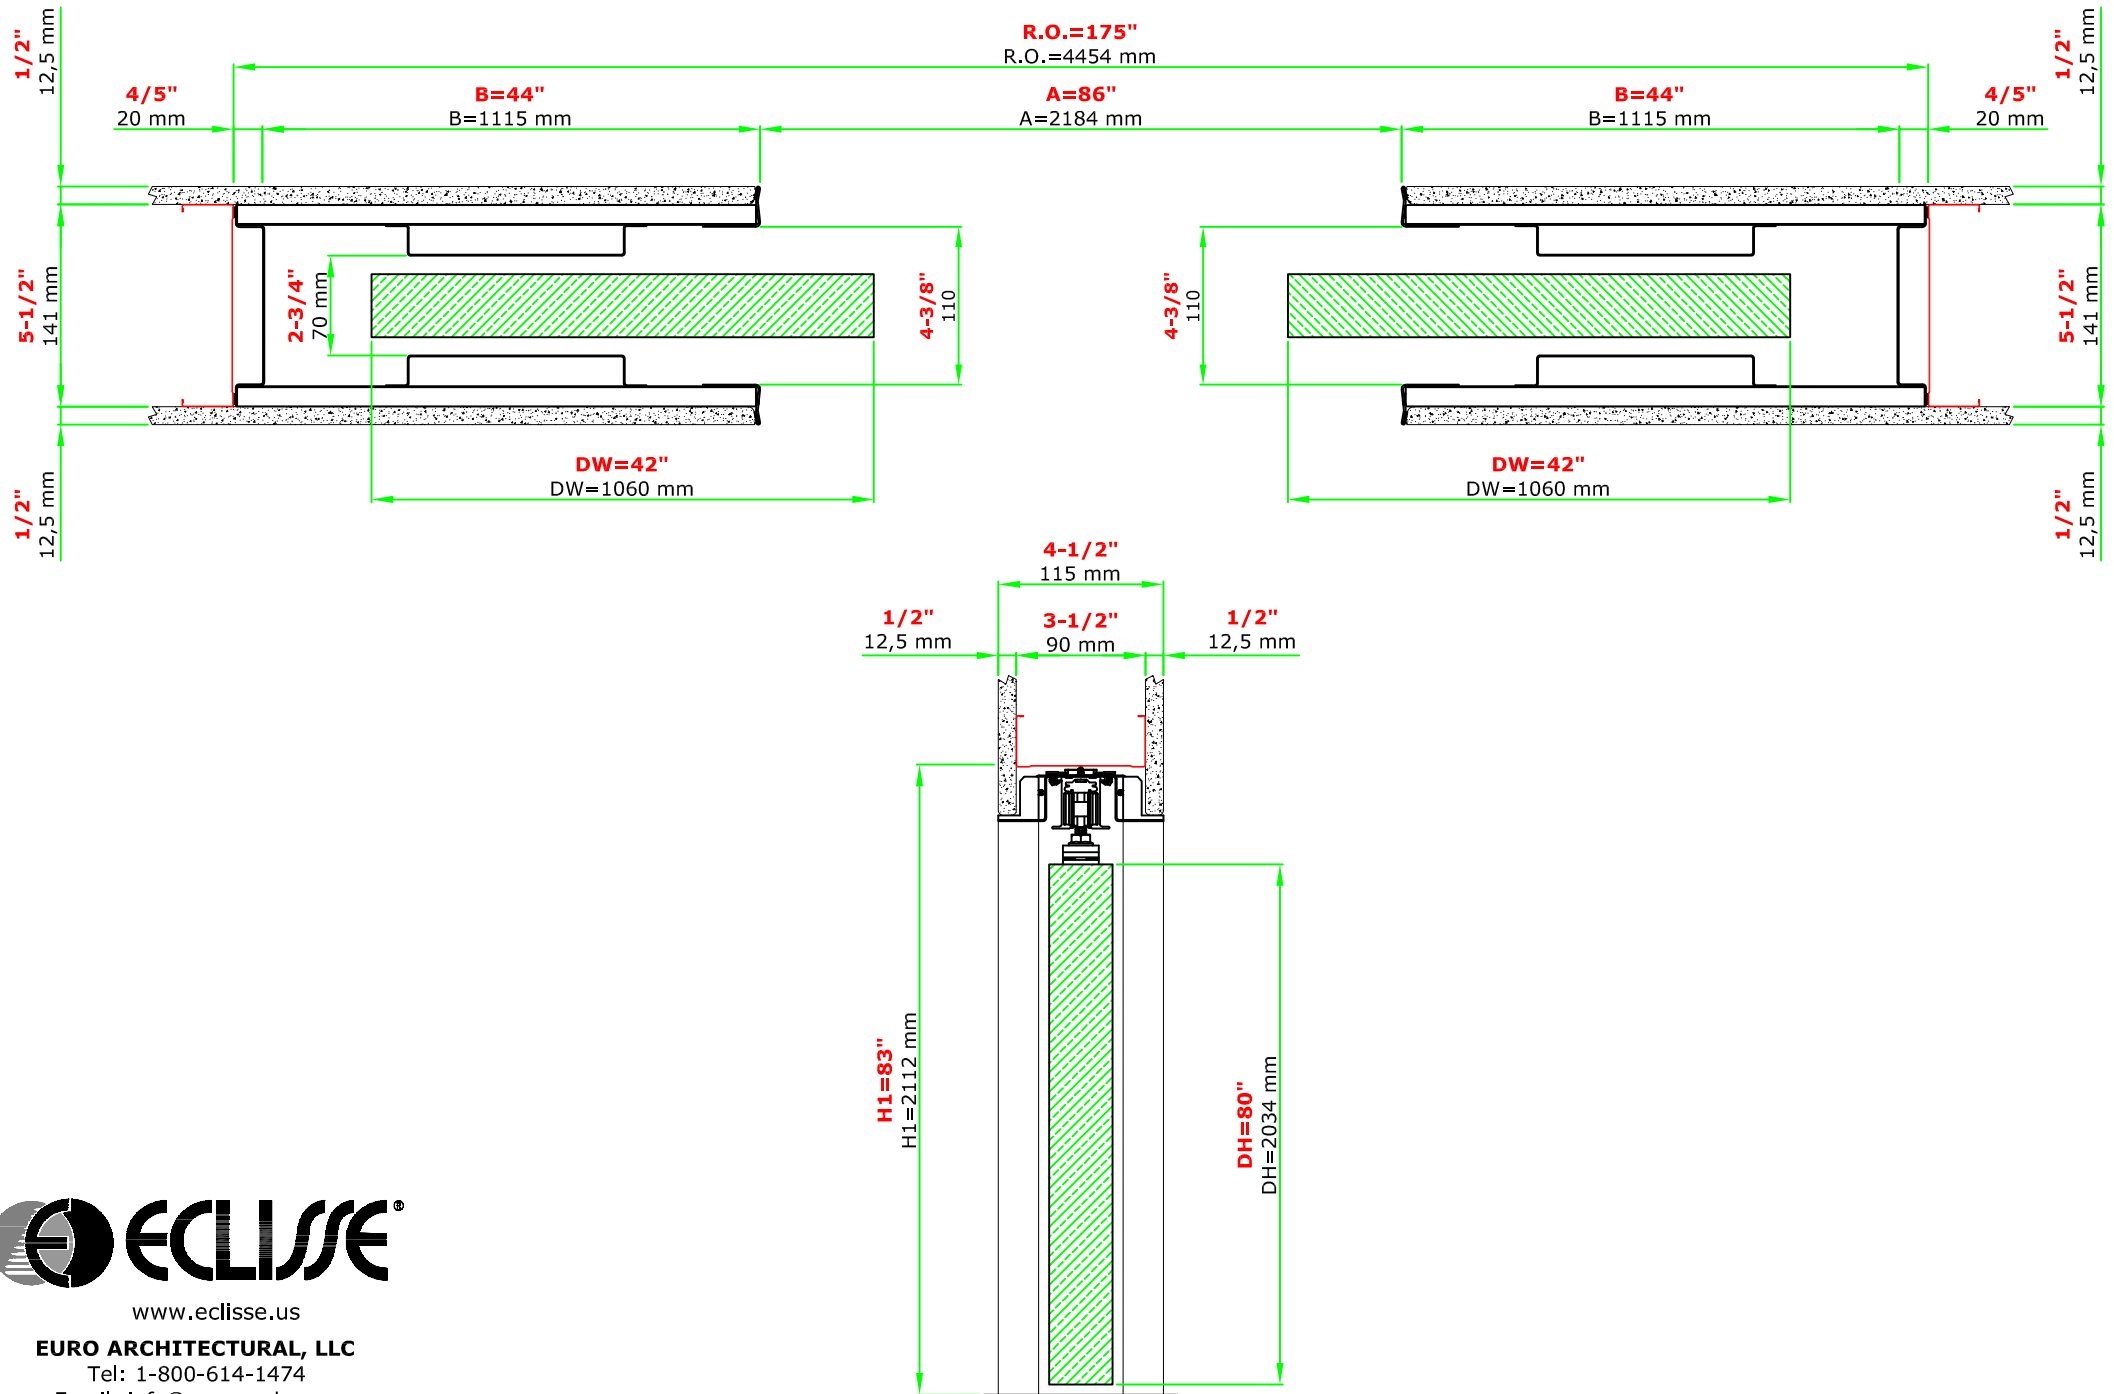

# LUCE DOUBLE 84"x80"

www.eclisse.us

EURO ARCHITECTURAL, LLC

Tel: 1-800-614-1474

Email: info@euro-arch.com