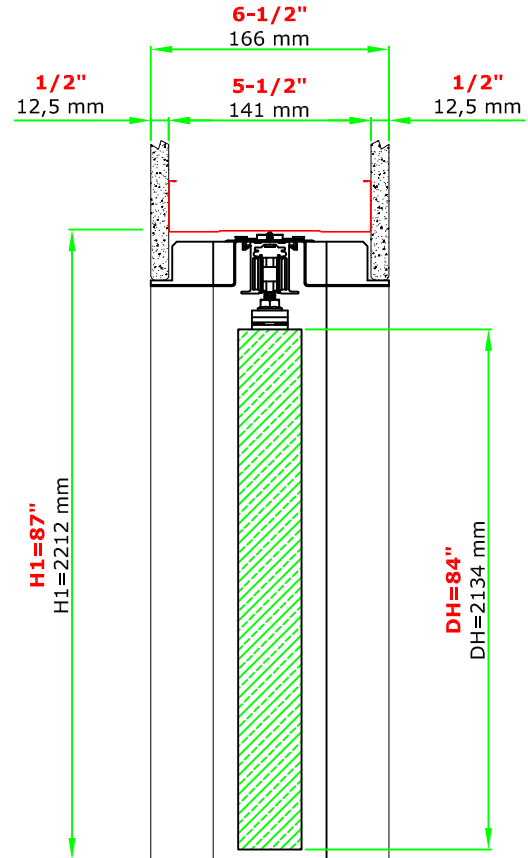

LUCE DOUBLE 84"x84"

www.eclisse.us

EURO ARCHITECTURAL, LLC

Tel: 1-800-614-1474

Email: info@euro-arch.com