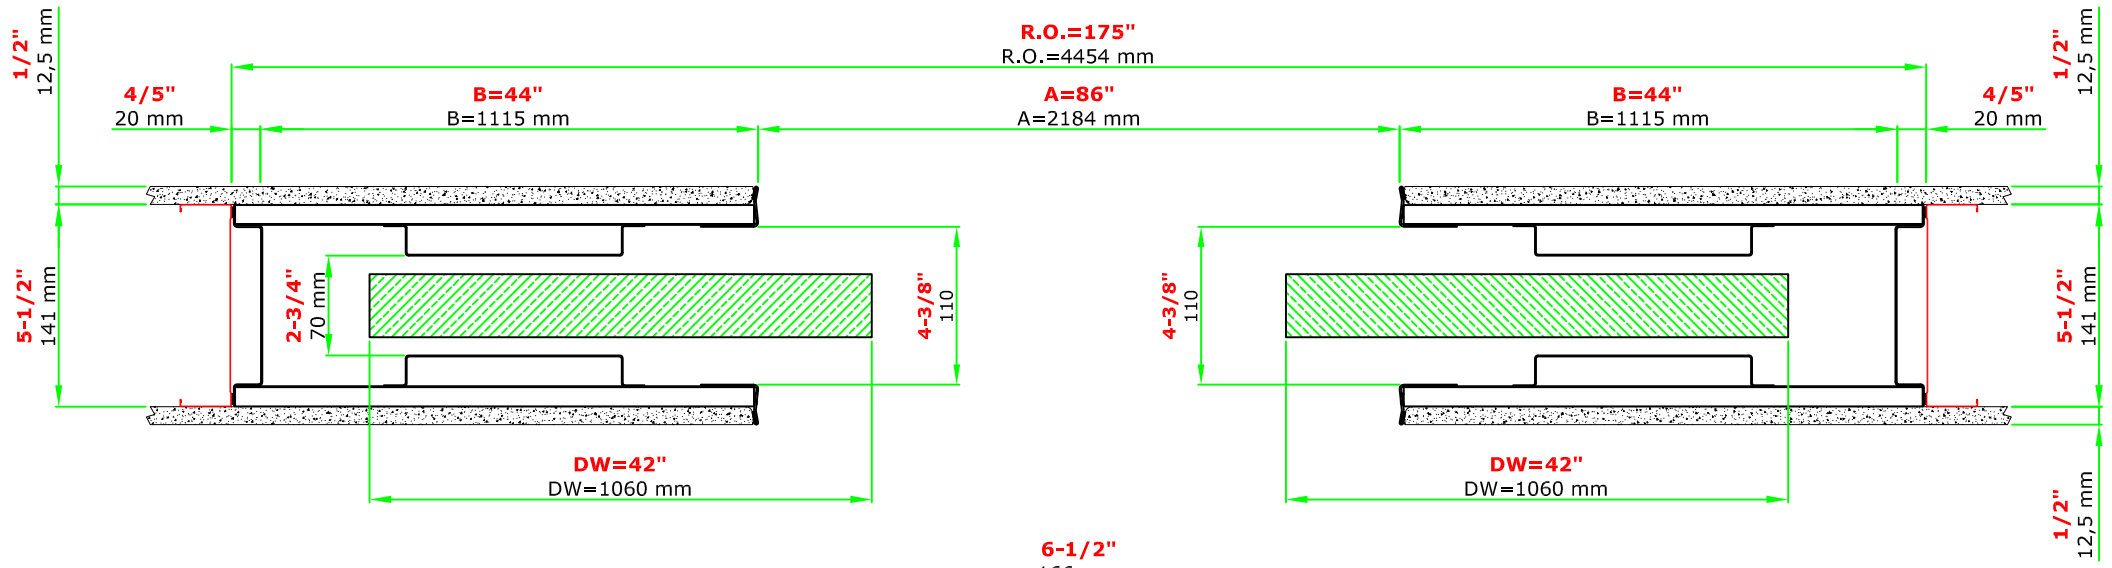

LUCE DOUBLE 84"x84"

www.eclisse.us

EURO ARCHITECTURAL, LLC

Tel: 1-800-614-1474

Email: info@euro-arch.com