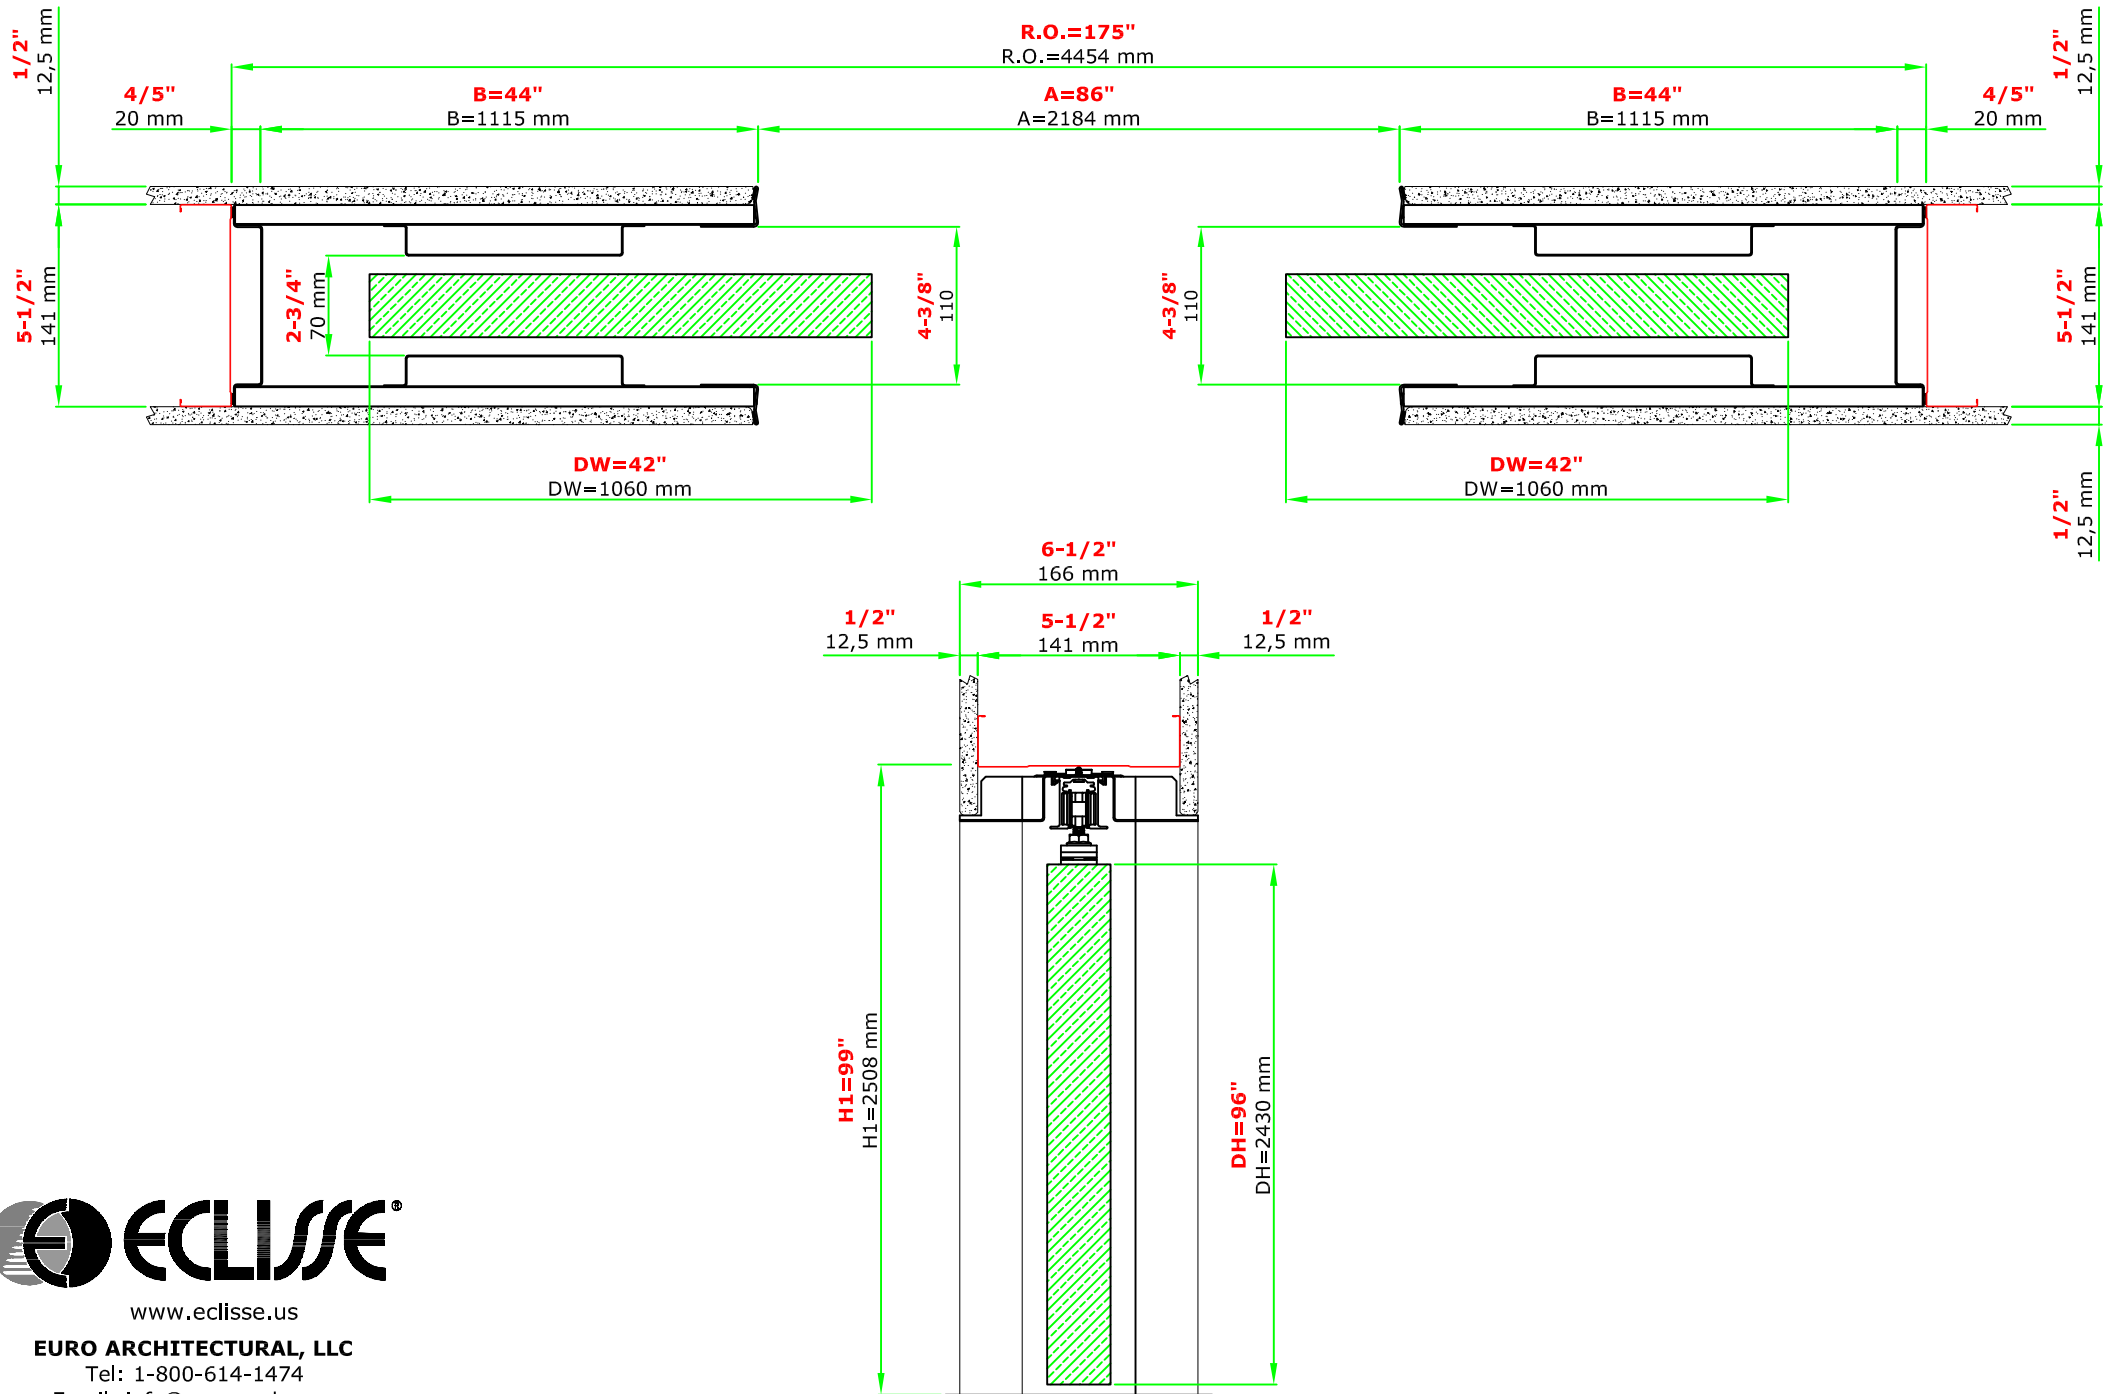

LUCE DOUBLE 84"x96"

www.eclisse.us

EURO ARCHITECTURAL, LLC

Tel: 1-800-614-1474

Email: info@euro-arch.com