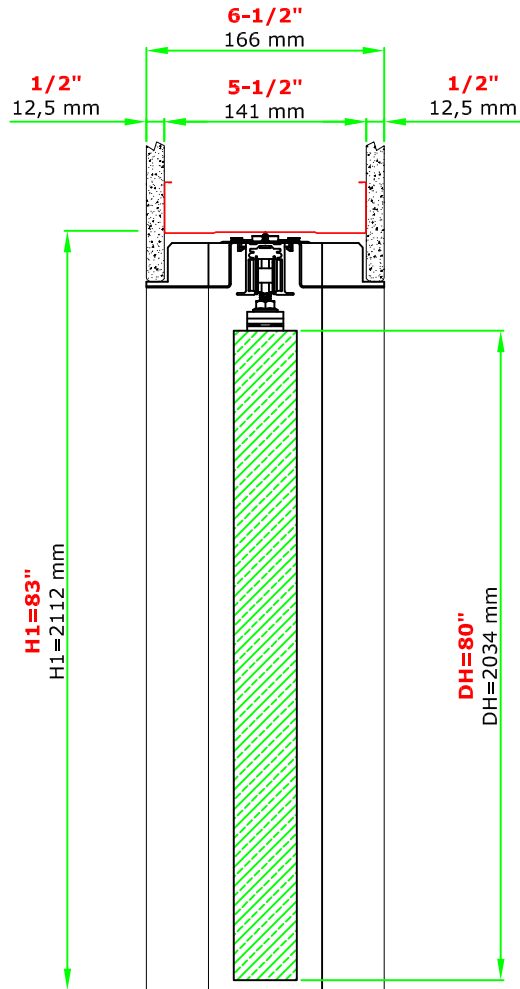

LUCE 24"x80"

www.eclisse.us

EURO ARCHITECTURAL, LLC

Tel: 1-800-614-1474

Email: info@euro-arch.com