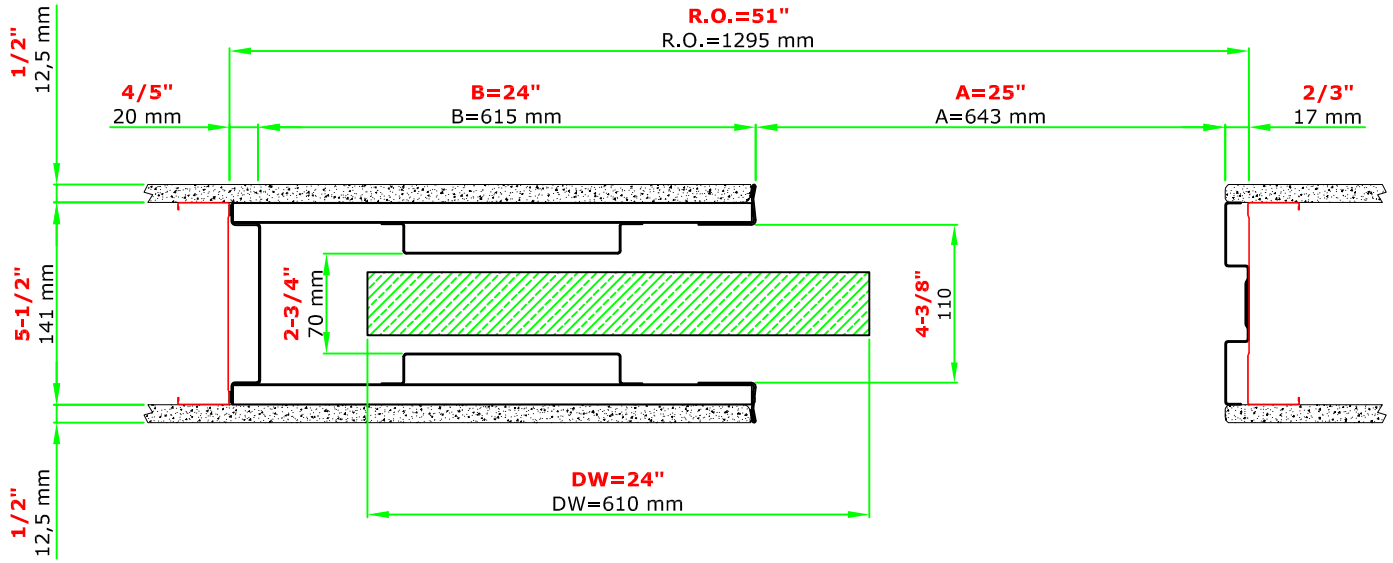

LUCE 24"x80"

www.eclisse.us

EURO ARCHITECTURAL, LLC

Tel: 1-800-614-1474

Email: info@euro-arch.com