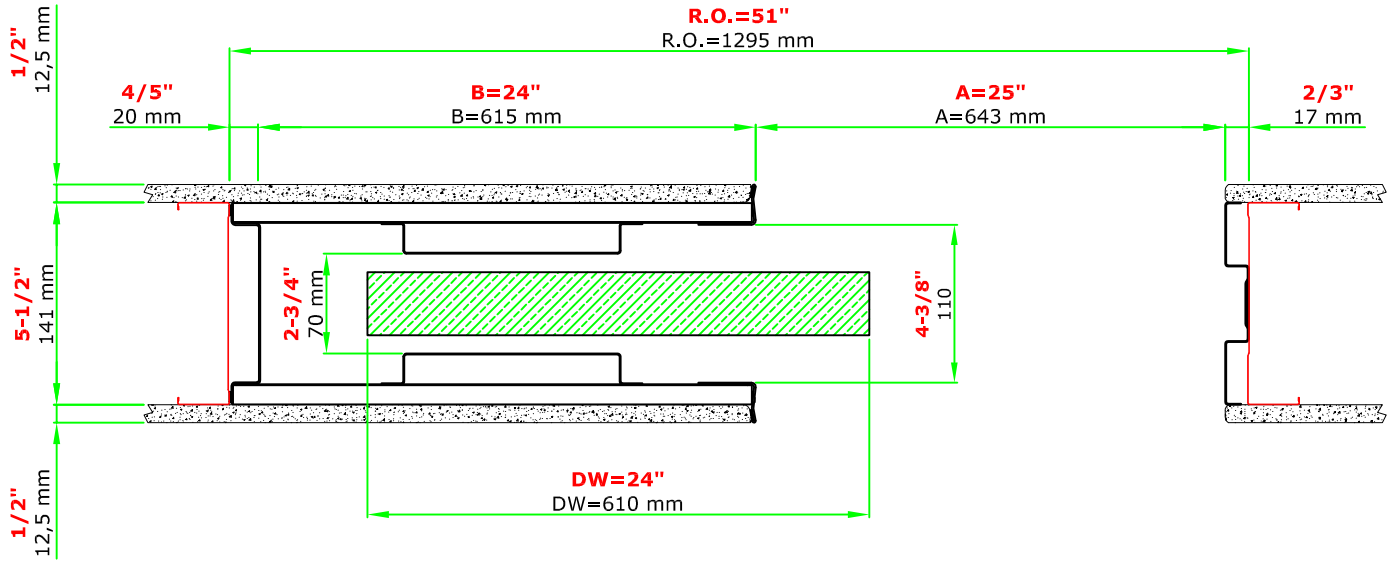

LUCE 24"x84"

www.eclisse.us

EURO ARCHITECTURAL, LLC

Tel: 1-800-614-1474

Email: info@euro-arch.com