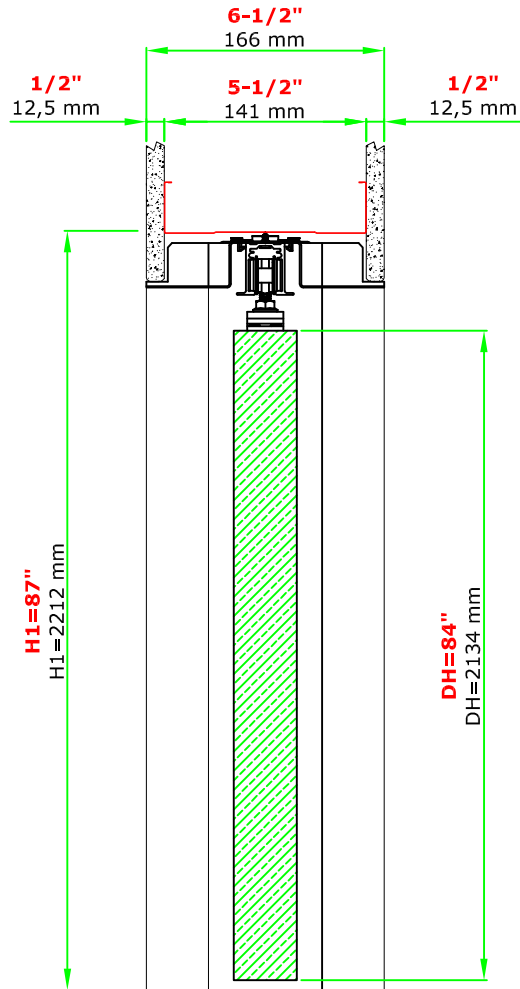

LUCE 24"x84"

www.eclisse.us

EURO ARCHITECTURAL, LLC

Tel: 1-800-614-1474

Email: info@euro-arch.com