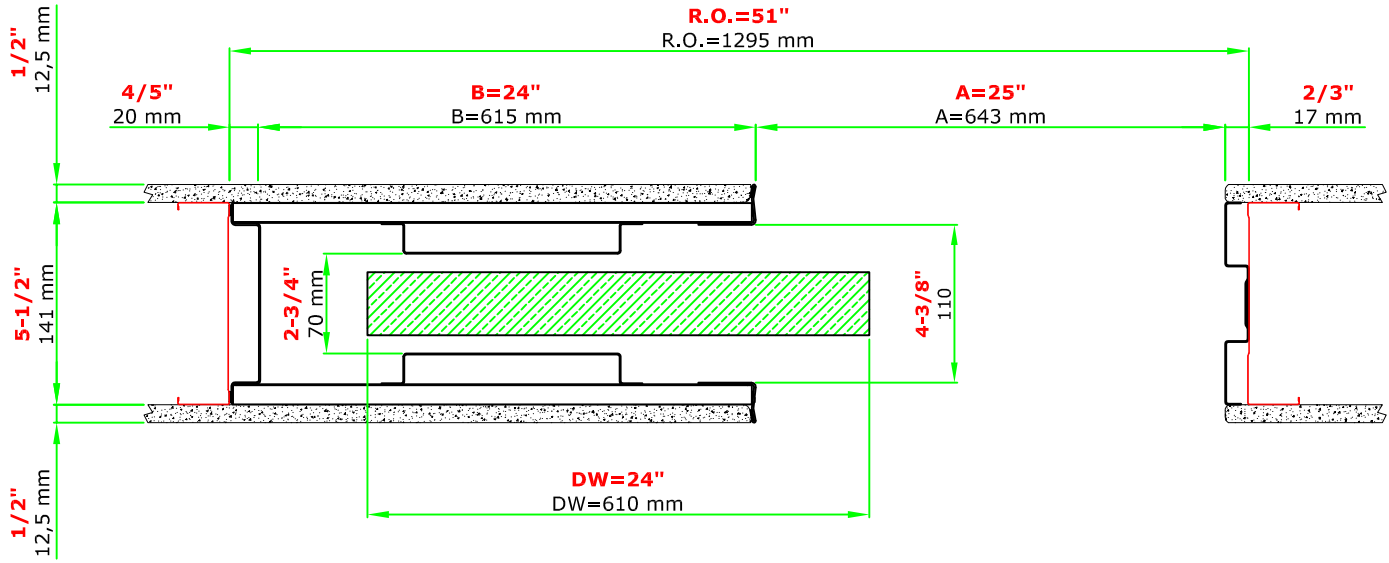

LUCE 24"x96"

www.eclisse.us

EURO ARCHITECTURAL, LLC

Tel: 1-800-614-1474

Email: info@euro-arch.com