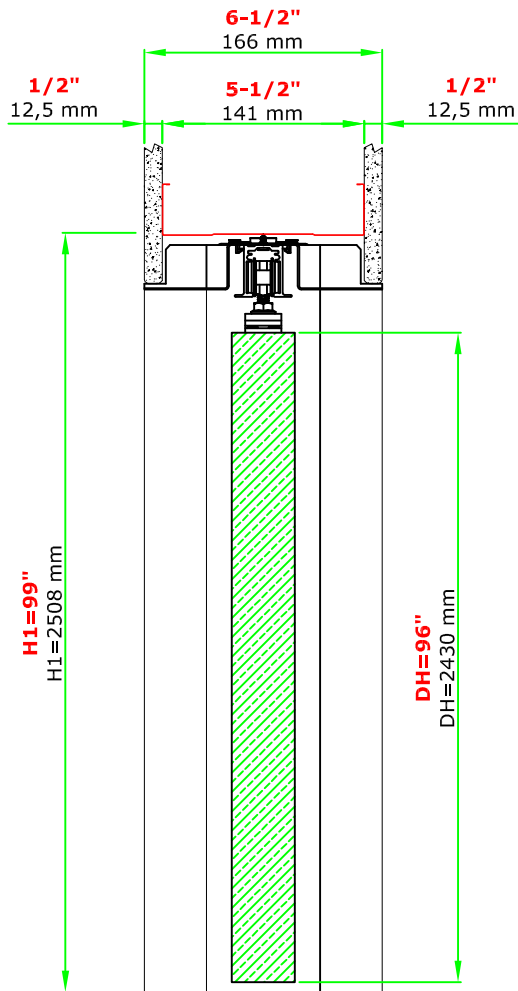

LUCE 24"x96"

www.eclisse.us

EURO ARCHITECTURAL, LLC

Tel: 1-800-614-1474

Email: info@euro-arch.com