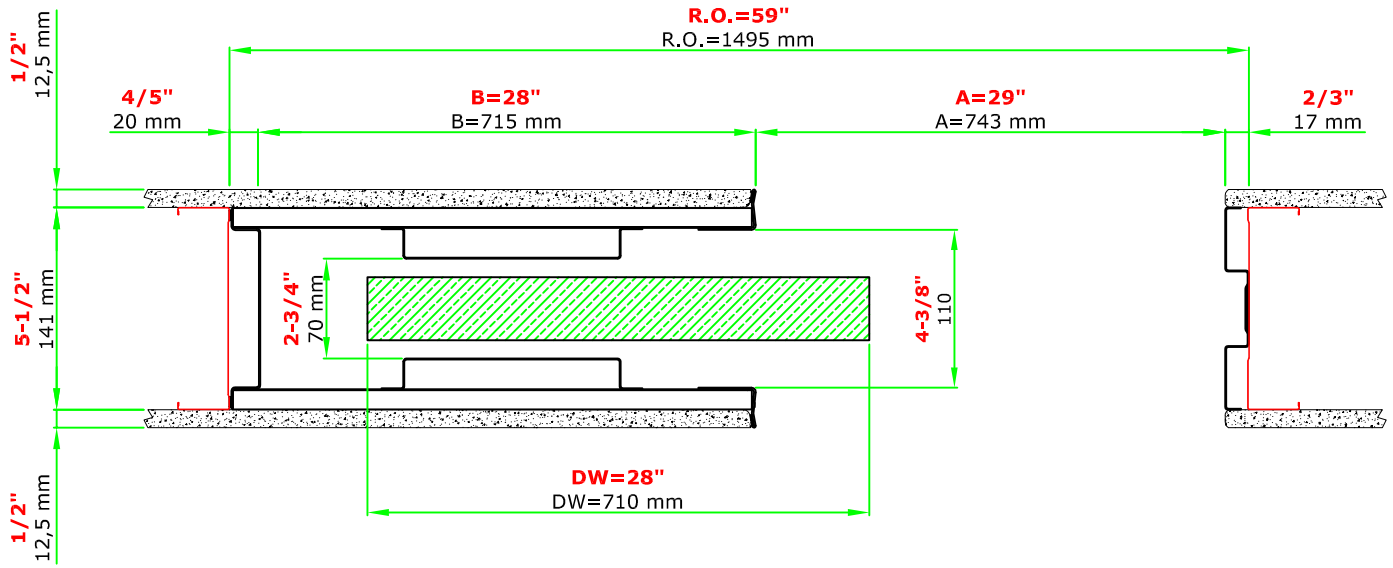

LUCE 28"x80"

www.eclisse.us

EURO ARCHITECTURAL, LLC

Tel: 1-800-614-1474

Email: info@euro-arch.com