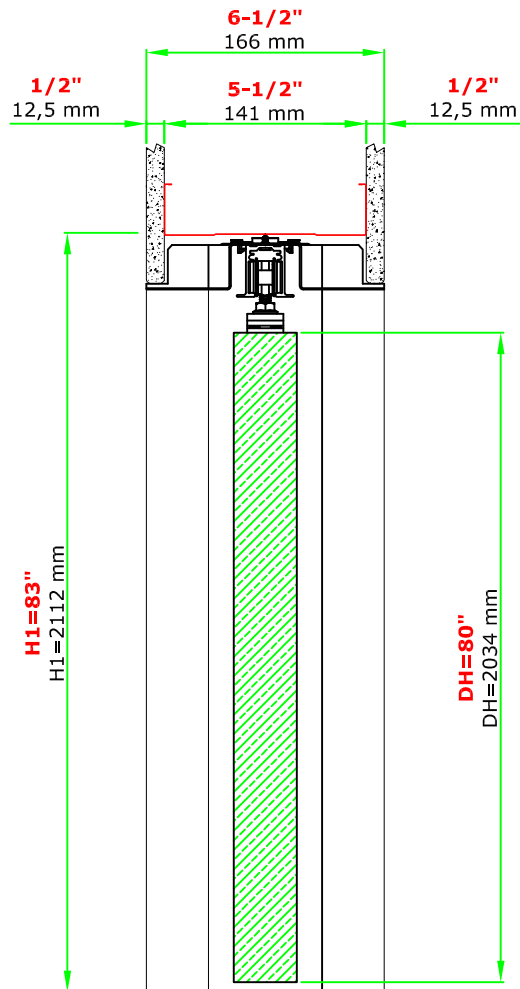

LUCE 28"x80"

www.eclisse.us

EURO ARCHITECTURAL, LLC

Tel: 1-800-614-1474

Email: info@euro-arch.com