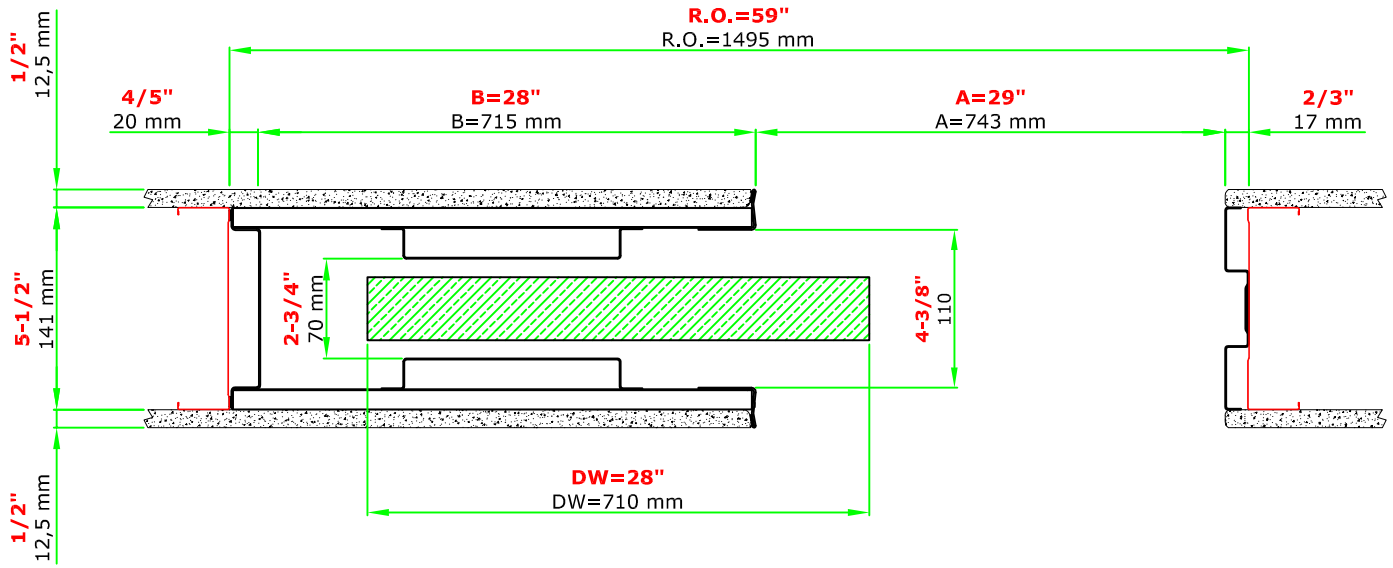

LUCE 28"x84"

www.eclisse.us

EURO ARCHITECTURAL, LLC

Tel: 1-800-614-1474

Email: info@euro-arch.com