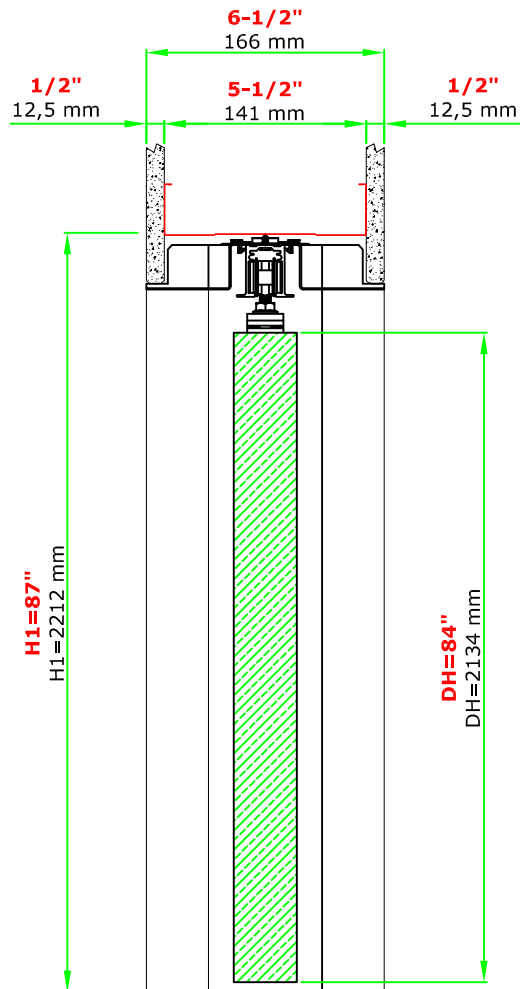

LUCE 28"x84"

www.eclisse.us

EURO ARCHITECTURAL, LLC

Tel: 1-800-614-1474

Email: info@euro-arch.com