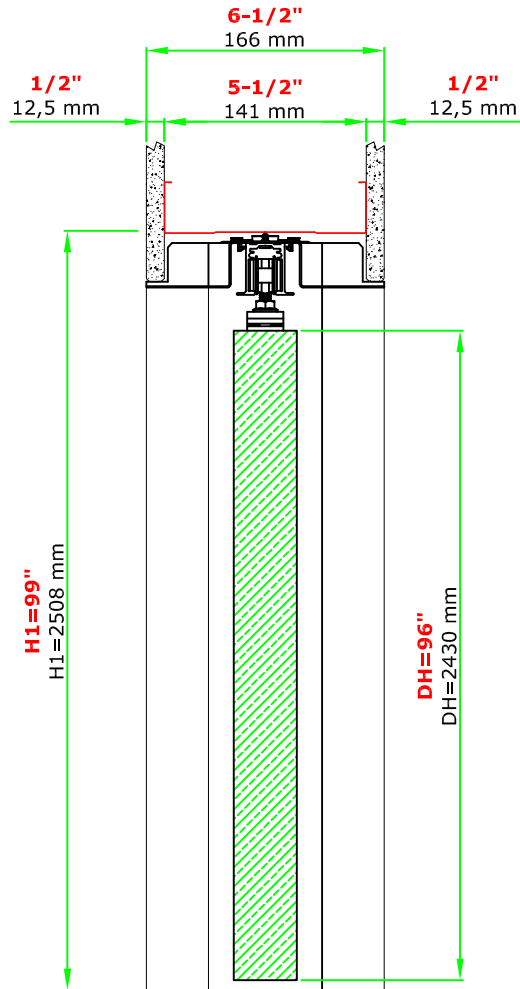

LUCE 28"x96"

www.eclisse.us

EURO ARCHITECTURAL, LLC

Tel: 1-800-614-1474

Email: info@euro-arch.com