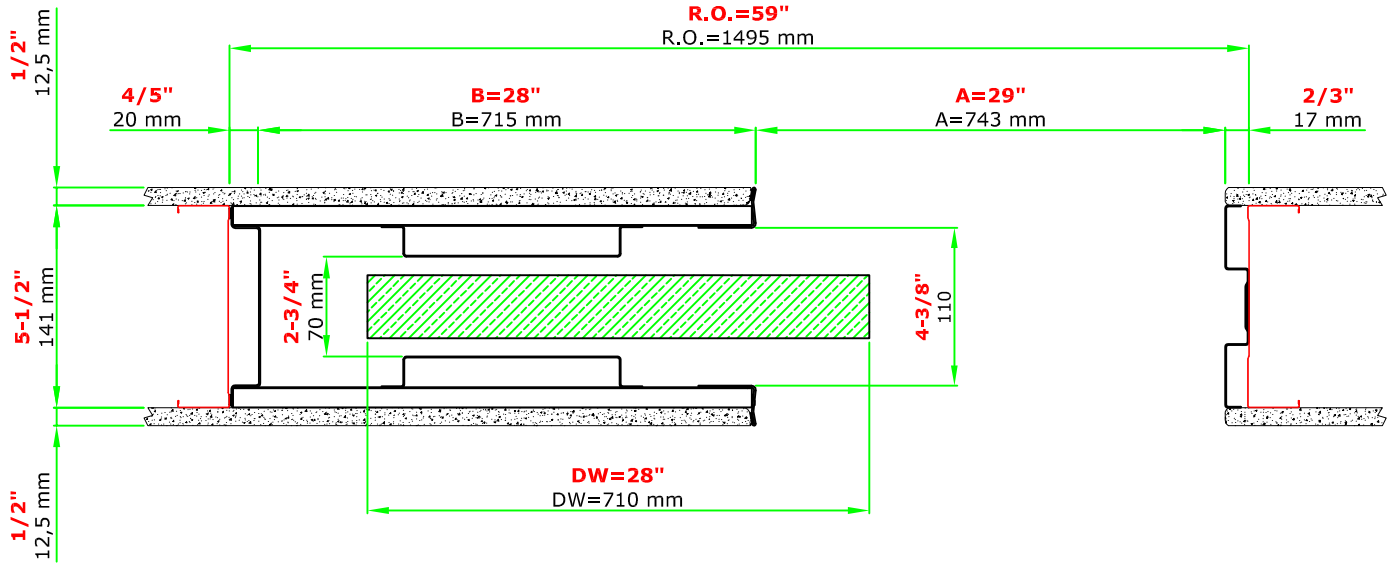

LUCE 28"x96"

www.eclisse.us

EURO ARCHITECTURAL, LLC

Tel: 1-800-614-1474

Email: info@euro-arch.com