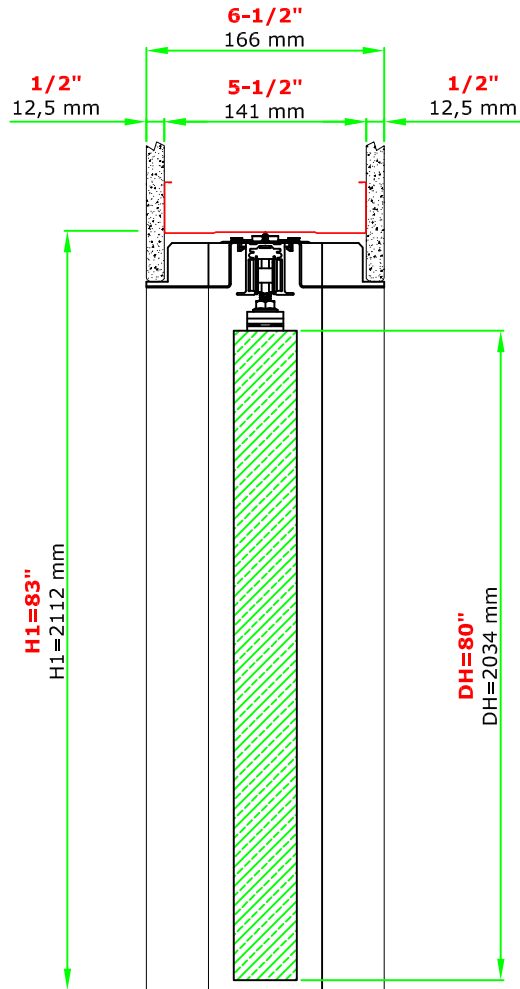

LUCE 30"x80"

www.eclisse.us

EURO ARCHITECTURAL, LLC

Tel: 1-800-614-1474

Email: info@euro-arch.com