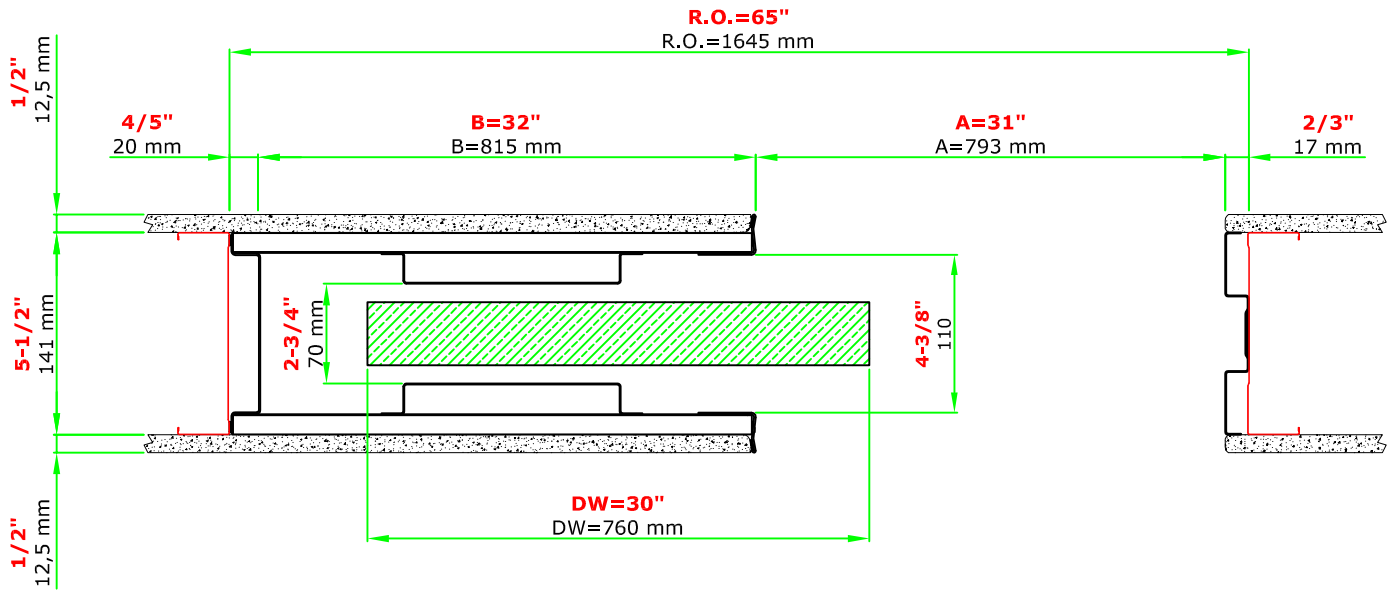

LUCE 30"x80"

www.eclisse.us

EURO ARCHITECTURAL, LLC

Tel: 1-800-614-1474

Email: info@euro-arch.com