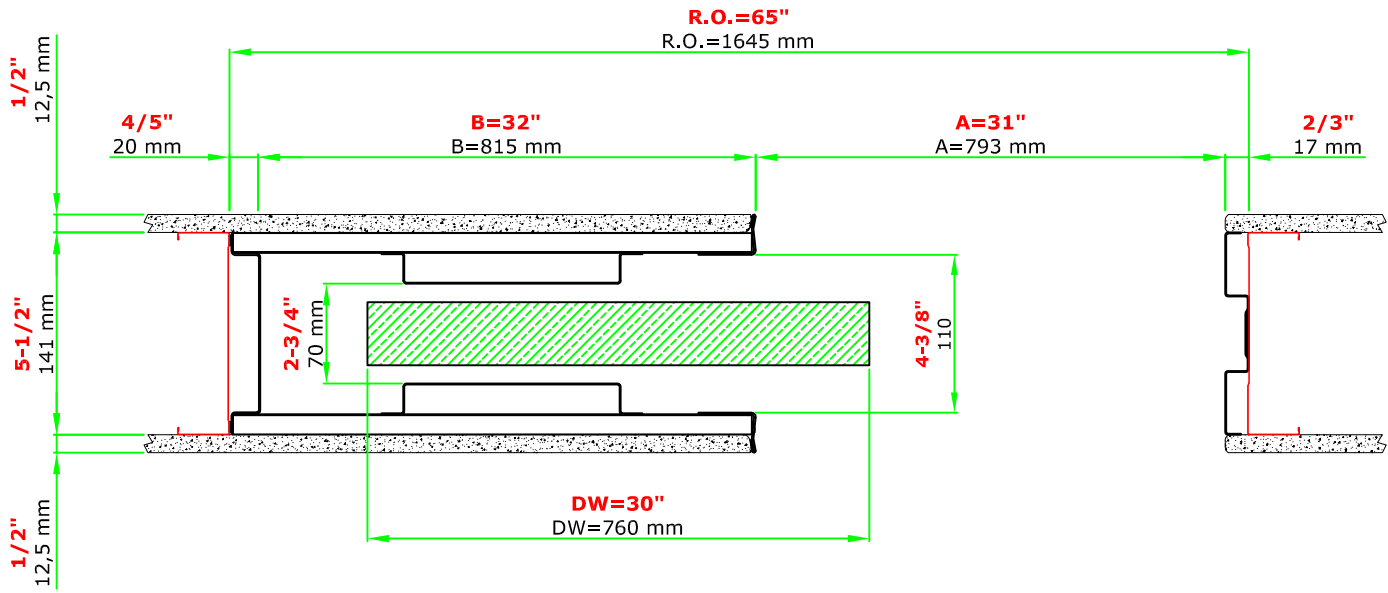

# LUCE 30"x84"

www.eclisse.us

EURO ARCHITECTURAL, LLC

Tel: 1-800-614-1474

Email: info@euro-arch.com