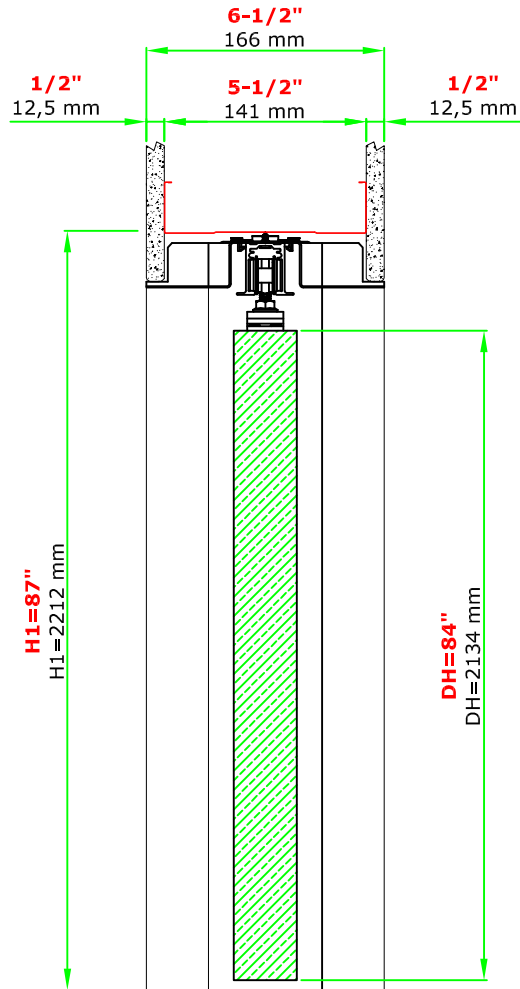

# LUCE 30"x84"

www.eclisse.us

EURO ARCHITECTURAL, LLC

Tel: 1-800-614-1474

Email: info@euro-arch.com